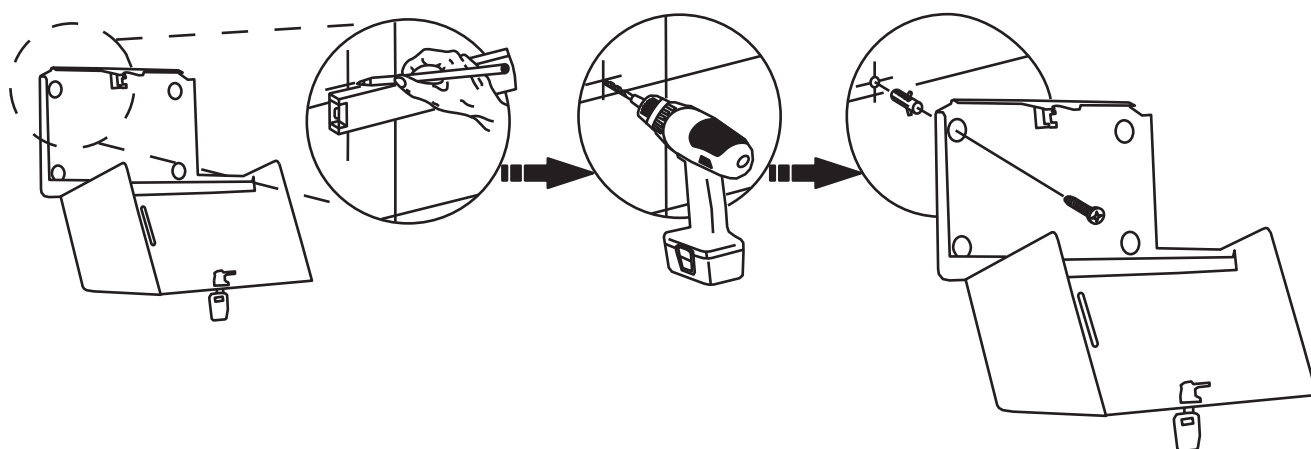

**POJEMNIK NA RĘCZNIKI POJEDYNCZE
STELLA MAXI**

ASM201 stal matowa

ASP201 stal polerowana

ASB201 stal malowana proszkowo

Zawartość opakowania

X1

X1

X4

X4

Wymiary

Instrukcja montażu

Instrukcja obsługi

Instrukcja czyszczenia

Instrukcja konserwacji (minimum raz w tygodniu)*

* nie dotyczy urządzeń malowanych proszkowo!