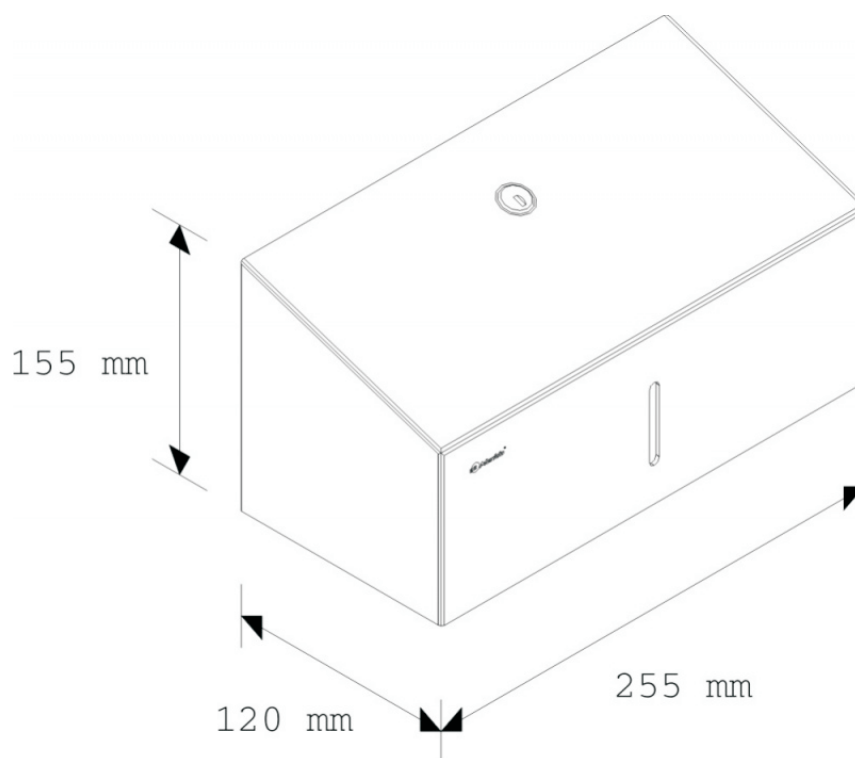

**POJEMNIK NA RĘCZNIKI POJEDYNCZE
STELLA MAXI**

ASM201 stal matowa

ASP201 stal polerowana

ASB201 stal malowana proszkowo

Zawartość opakowania

X1

X1

X4

X4

Wymiary

Instrukcja montażu

Instrukcja obsługi

Instrukcja czyszczenia

Instrukcja konserwacji (minimum raz w tygodniu)*

* nie dotyczy urządzeń malowanych proszkowo!