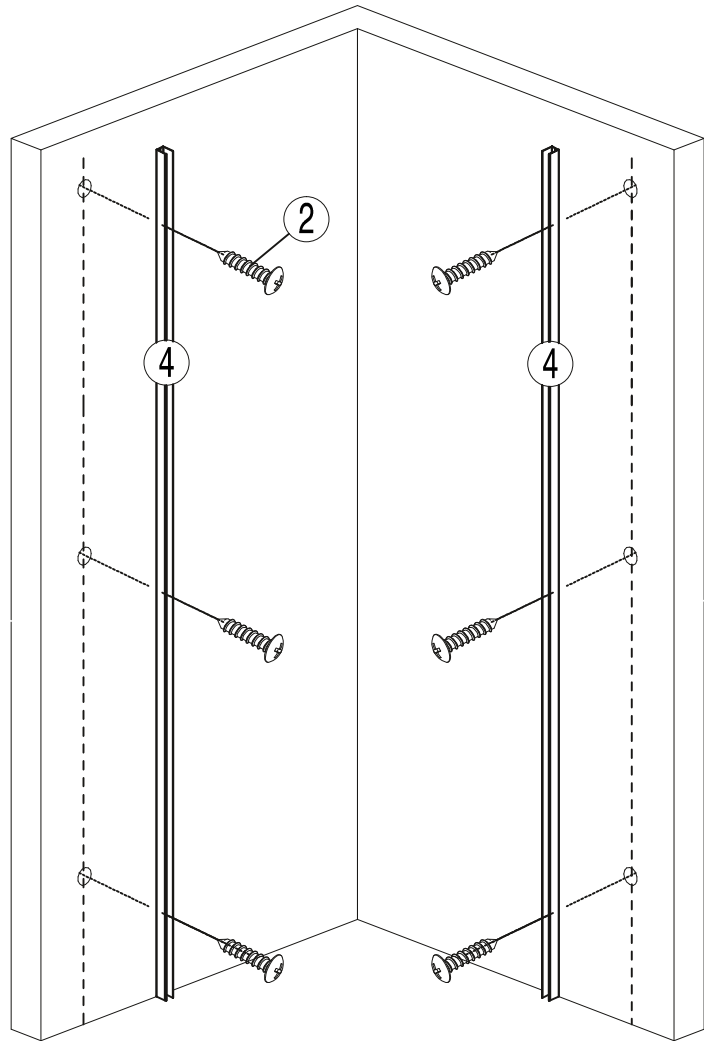

## INSTRUKCJA MONTAŻU KABINY PRYSZNICOWEJ STILO R55

Ø6 Ø2.8

serial number	graphical	name	quantity	remarks
1			6 PCS	
2		ST3. 9X35	6 PCS	
3			2 PCS	
4			2 PCS	
5			1 PCS	
6			1 PCS	
7		L	2 PCS	
8		L+	2 PCS	
9			2 PCS	
10			4 PCS	
11		ST3. 5X35	8 PCS	
12		L/R	8 PCS	
13			2 PCS	
14			2 PCS	
15		ST3. 5X9. 5	8 PCS	
16			2 PCS	

serial number	graphical	name	quantity	remarks
17		ST3.5X16	4 PCS	
18			4 PCS	
19			1 PCS	
20			1 PCS	
21			1 PCS	
22		ST3.5X20	2 PCS	
23		L/R	2 PCS	
24			2 PCS	
25			2 PCS	
26		4MM	1 PCS	

	a	b
800x800	775-790	775-795
900x900	875-890	875-890
1000x800	975-990	775-795
1000x1000	975-990	975-990
1100x1100	1075-1090	1075-1090
1200x850	1175-1190	825-845
1200x1200	1175-1190	1175-1190