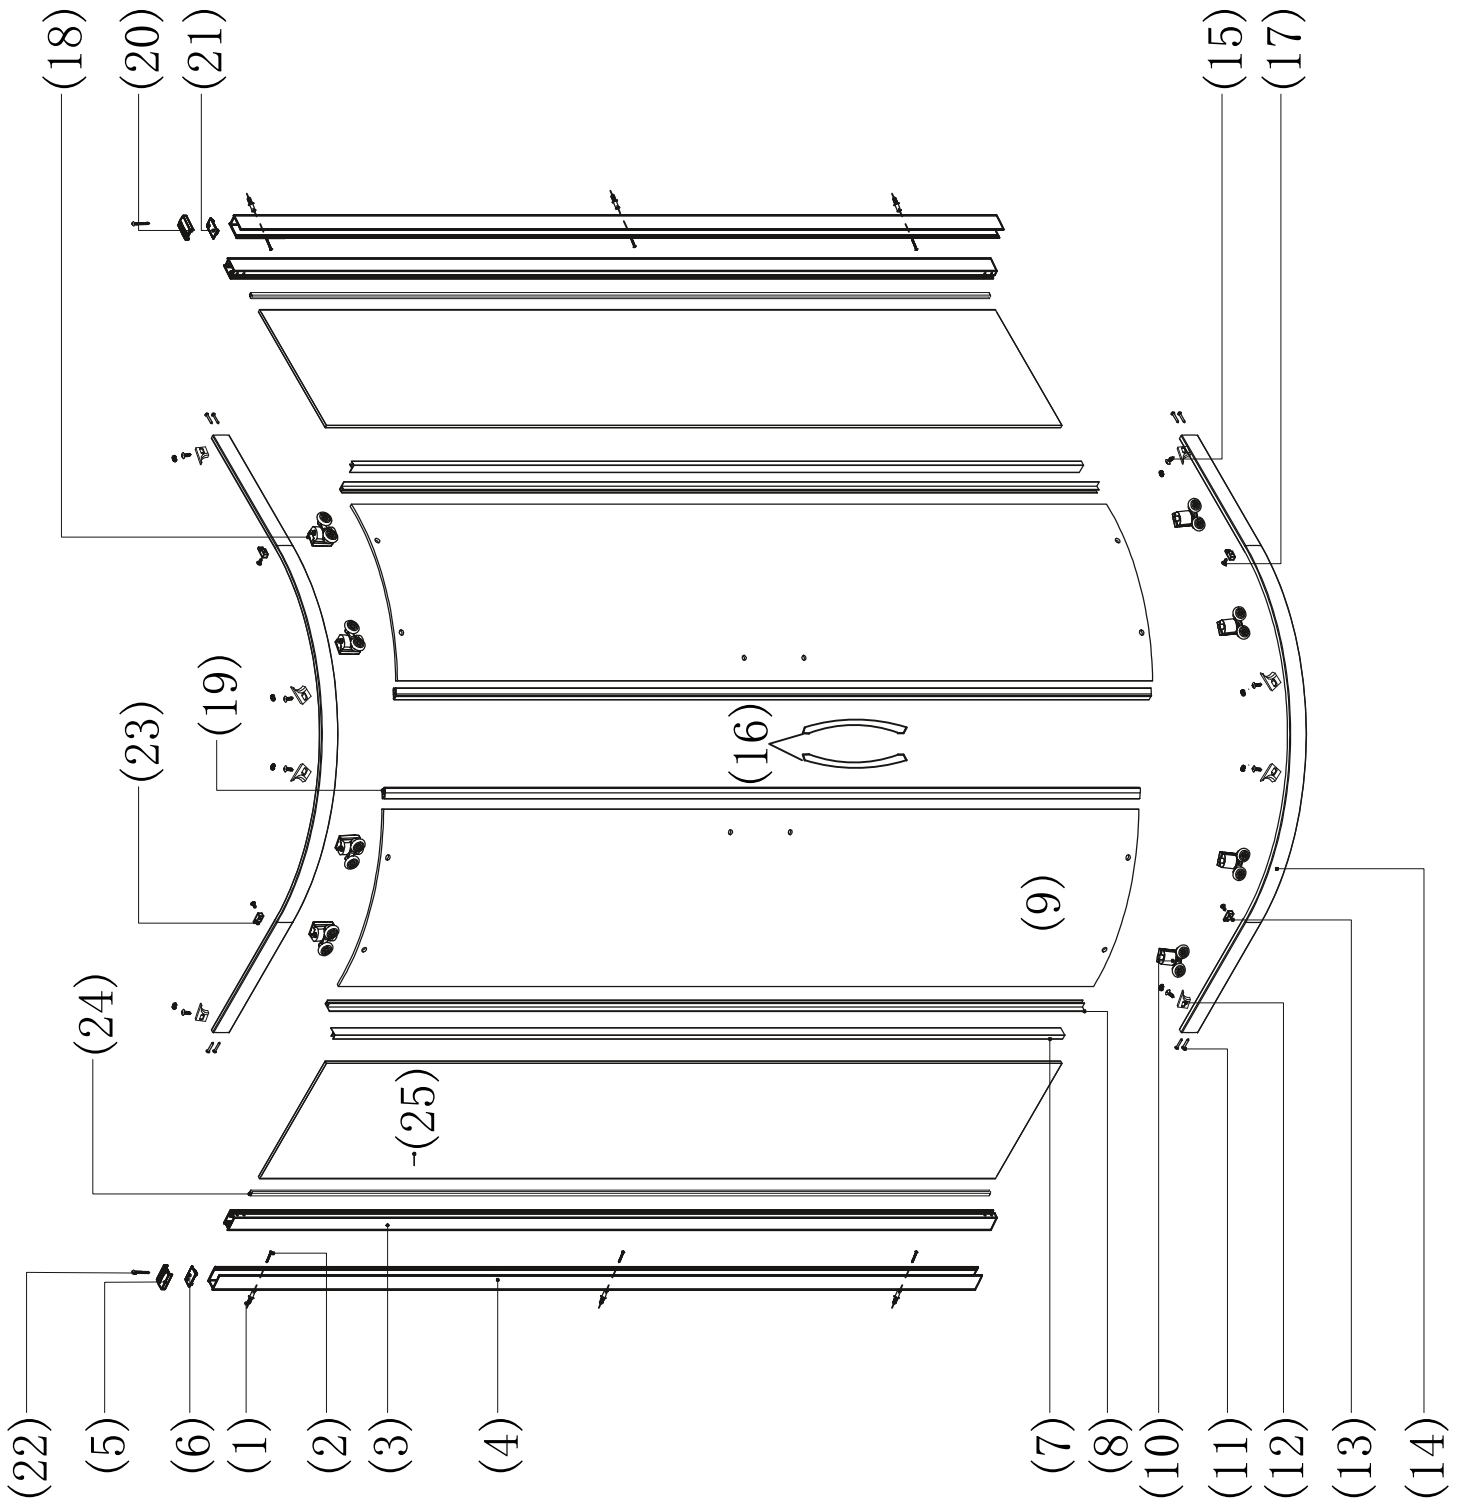

## INSTRUKCJA MONTAŻU KABINY PRYSZNICOWEJ STILO R55

Ø6 Ø2.8

serial number	graphical	name	quantity	remarks
1			6 PCS	
2		ST3. 9X35	6 PCS	
3			2 PCS	
4			2 PCS	
5			1 PCS	
6			1 PCS	
7		L	2 PCS	
8		L+	2 PCS	
9			2 PCS	
10			4 PCS	
11		ST3. 5X35	8 PCS	
12		L/R	8 PCS	
13			2 PCS	
14			2 PCS	
15		ST3. 5X9. 5	8 PCS	
16			2 PCS	

serial number	graphical	name	quantity	remarks
17		ST3.5X16	4 PCS	
18			4 PCS	
19			1 PCS	
20			1 PCS	
21			1 PCS	
22		ST3.5X20	2 PCS	
23		L/R	2 PCS	
24			2 PCS	
25			2 PCS	
26		4MM	1 PCS	

	a	b
800x800	775-790	775-795
900x900	875-890	875-890
1000x800	975-990	775-795
1000x1000	975-990	975-990
1100x1100	1075-1090	1075-1090
1200x850	1175-1190	825-845
1200x1200	1175-1190	1175-1190