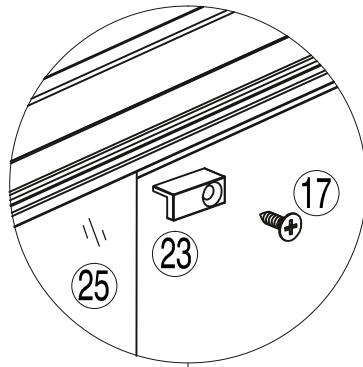

## INSTRUKCJA MONTAŻU KABINY PRYSZNICOWEJ STILO R55

Ø6 Ø2.8

serial number	graphical	name	quantity	remarks
1			6 PCS	
2		ST3. 9X35	6 PCS	
3			2 PCS	
4			2 PCS	
5			1 PCS	
6			1 PCS	
7		L	2 PCS	
8		L+	2 PCS	
9			2 PCS	
10			4 PCS	
11		ST3. 5X35	8 PCS	
12		L/R	8 PCS	
13			2 PCS	
14			2 PCS	
15		ST3. 5X9. 5	8 PCS	
16			2 PCS	

serial number	graphical	name	quantity	remarks
17		ST3.5X16	4 PCS	
18			4 PCS	
19			1 PCS	
20			1 PCS	
21			1 PCS	
22		ST3.5X20	2 PCS	
23		L/R	2 PCS	
24			2 PCS	
25			2 PCS	
26		4MM	1 PCS	

	a	b
800x800	775-790	775-795
900x900	875-890	875-890
1000x800	975-990	775-795
1000x1000	975-990	975-990
1100x1100	1075-1090	1075-1090
1200x850	1175-1190	825-845
1200x1200	1175-1190	1175-1190