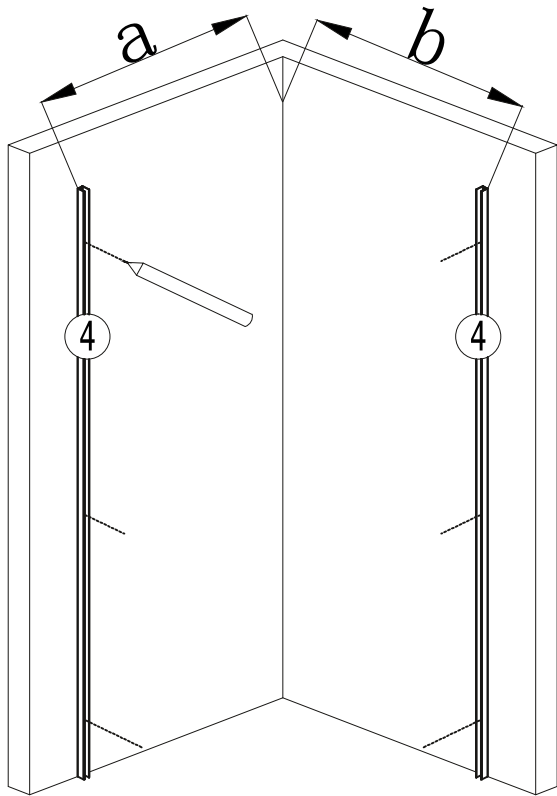

## INSTRUKCJA MONTAŻU KABINY PRYSZNICOWEJ STILO R55

Ø6 Ø2.8

serial number	graphical	name	quantity	remarks
1			6 PCS	
2		ST3. 9X35	6 PCS	
3			2 PCS	
4			2 PCS	
5			1 PCS	
6			1 PCS	
7		L	2 PCS	
8		L+	2 PCS	
9			2 PCS	
10			4 PCS	
11		ST3. 5X35	8 PCS	
12		L/R	8 PCS	
13			2 PCS	
14			2 PCS	
15		ST3. 5X9. 5	8 PCS	
16			2 PCS	

serial number	graphical	name	quantity	remarks
17		ST3.5X16	4 PCS	
18			4 PCS	
19			1 PCS	
20			1 PCS	
21			1 PCS	
22		ST3.5X20	2 PCS	
23		L/R	2 PCS	
24			2 PCS	
25			2 PCS	
26		4MM	1 PCS	

	a	b
800x800	775-790	775-795
900x900	875-890	875-890
1000x800	975-990	775-795
1000x1000	975-990	975-990
1100x1100	1075-1090	1075-1090
1200x850	1175-1190	825-845
1200x1200	1175-1190	1175-1190