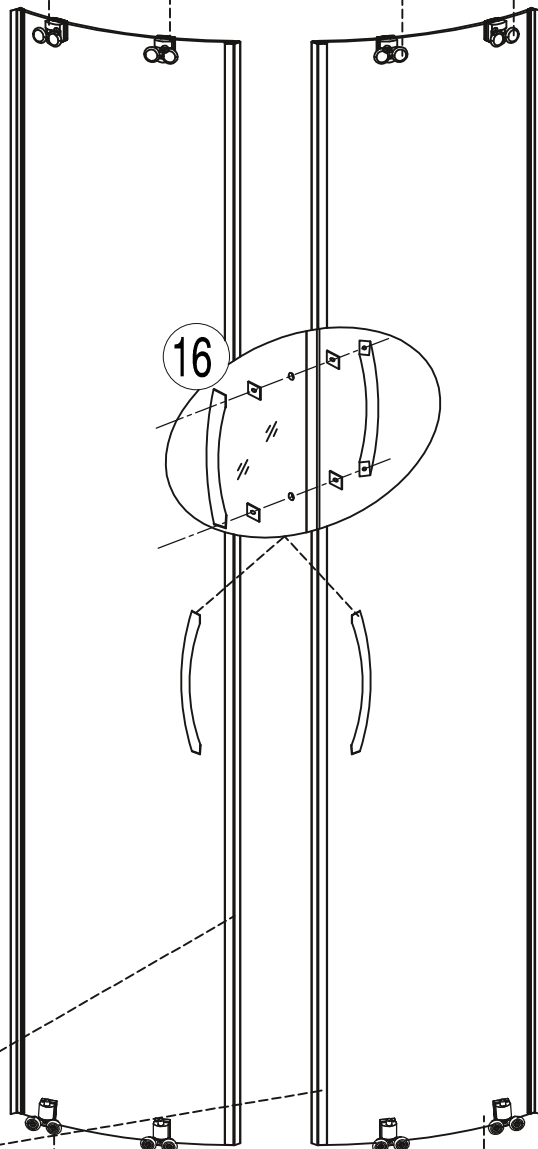

## INSTRUKCJA MONTAŻU KABINY PRYSZNICOWEJ STILO R55

Ø6 Ø2.8

serial number	graphical	name	quantity	remarks
1			6 PCS	
2		ST3. 9X35	6 PCS	
3			2 PCS	
4			2 PCS	
5			1 PCS	
6			1 PCS	
7		L	2 PCS	
8		L+	2 PCS	
9			2 PCS	
10			4 PCS	
11		ST3. 5X35	8 PCS	
12		L/R	8 PCS	
13			2 PCS	
14			2 PCS	
15		ST3. 5X9. 5	8 PCS	
16			2 PCS	

serial number	graphical	name	quantity	remarks
17		ST3.5X16	4 PCS	
18			4 PCS	
19			1 PCS	
20			1 PCS	
21			1 PCS	
22		ST3.5X20	2 PCS	
23		L/R	2 PCS	
24			2 PCS	
25			2 PCS	
26		4MM	1 PCS	

	a	b
800x800	775-790	775-795
900x900	875-890	875-890
1000x800	975-990	775-795
1000x1000	975-990	975-990
1100x1100	1075-1090	1075-1090
1200x850	1175-1190	825-845
1200x1200	1175-1190	1175-1190