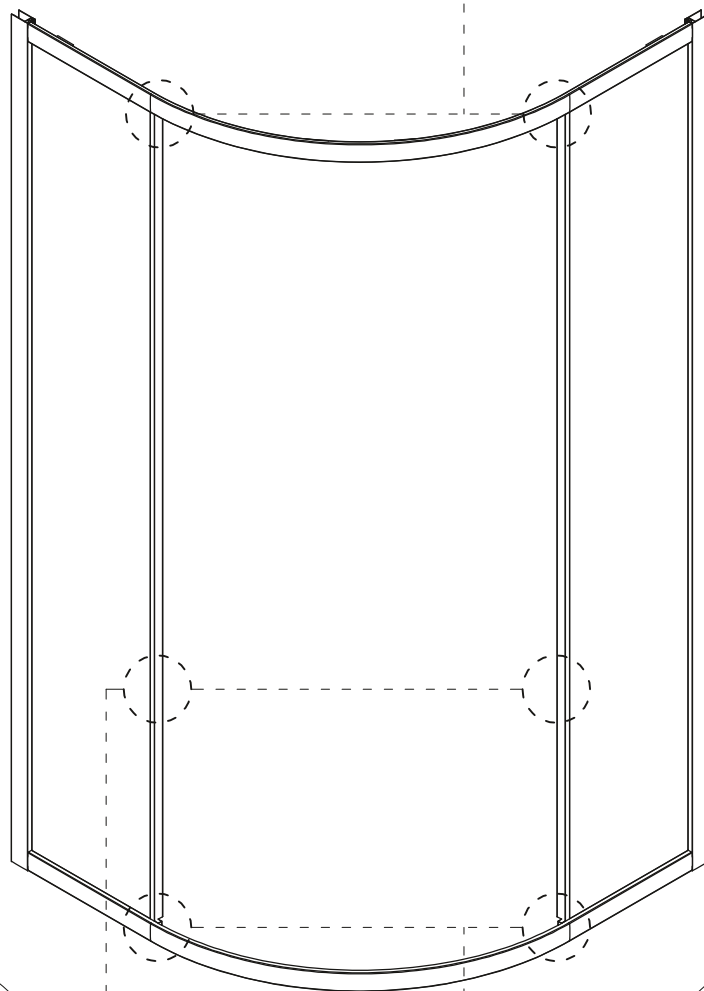

## INSTRUKCJA MONTAŻU KABINY PRYSZNICOWEJ STILO R55

Ø6 Ø2.8

serial number	graphical	name	quantity	remarks
1			6 PCS	
2		ST3. 9X35	6 PCS	
3			2 PCS	
4			2 PCS	
5			1 PCS	
6			1 PCS	
7		L	2 PCS	
8		L+	2 PCS	
9			2 PCS	
10			4 PCS	
11		ST3. 5X35	8 PCS	
12		L/R	8 PCS	
13			2 PCS	
14			2 PCS	
15		ST3. 5X9. 5	8 PCS	
16			2 PCS	

serial number	graphical	name	quantity	remarks
17		ST3.5X16	4 PCS	
18			4 PCS	
19			1 PCS	
20			1 PCS	
21			1 PCS	
22		ST3.5X20	2 PCS	
23		L/R	2 PCS	
24			2 PCS	
25			2 PCS	
26		4MM	1 PCS	

	a	b
800x800	775-790	775-795
900x900	875-890	875-890
1000x800	975-990	775-795
1000x1000	975-990	975-990
1100x1100	1075-1090	1075-1090
1200x850	1175-1190	825-845
1200x1200	1175-1190	1175-1190