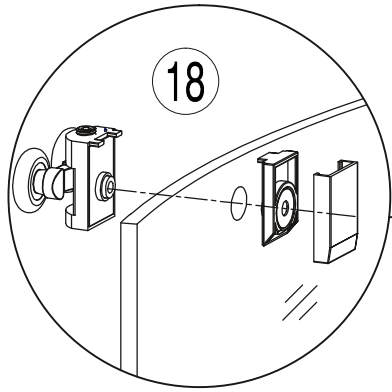

## INSTRUKCJA MONTAŻU KABINY PRYSZNICOWEJ STILO R55

Ø6 Ø2.8

serial number	graphical	name	quantity	remarks
1			6 PCS	
2		ST3. 9X35	6 PCS	
3			2 PCS	
4			2 PCS	
5			1 PCS	
6			1 PCS	
7		L	2 PCS	
8		L+	2 PCS	
9			2 PCS	
10			4 PCS	
11		ST3. 5X35	8 PCS	
12		L/R	8 PCS	
13			2 PCS	
14			2 PCS	
15		ST3. 5X9. 5	8 PCS	
16			2 PCS	

serial number	graphical	name	quantity	remarks
17		ST3.5X16	4 PCS	
18			4 PCS	
19			1 PCS	
20			1 PCS	
21			1 PCS	
22		ST3.5X20	2 PCS	
23		L/R	2 PCS	
24			2 PCS	
25			2 PCS	
26		4MM	1 PCS	

	a	b
800x800	775-790	775-795
900x900	875-890	875-890
1000x800	975-990	775-795
1000x1000	975-990	975-990
1100x1100	1075-1090	1075-1090
1200x850	1175-1190	825-845
1200x1200	1175-1190	1175-1190