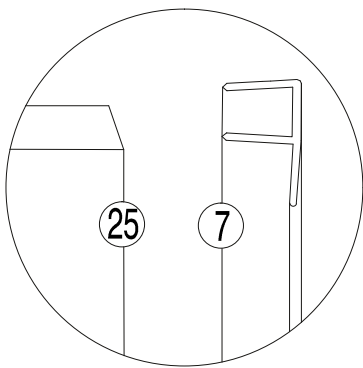

## INSTRUKCJA MONTAŻU KABINY PRYSZNICOWEJ STILO R55

Ø6 Ø2.8

serial number	graphical	name	quantity	remarks
1			6 PCS	
2		ST3. 9X35	6 PCS	
3			2 PCS	
4			2 PCS	
5			1 PCS	
6			1 PCS	
7		L	2 PCS	
8		L+	2 PCS	
9			2 PCS	
10			4 PCS	
11		ST3. 5X35	8 PCS	
12		L/R	8 PCS	
13			2 PCS	
14			2 PCS	
15		ST3. 5X9. 5	8 PCS	
16			2 PCS	

serial number	graphical	name	quantity	remarks
17		ST3.5X16	4 PCS	
18			4 PCS	
19			1 PCS	
20			1 PCS	
21			1 PCS	
22		ST3.5X20	2 PCS	
23		L/R	2 PCS	
24			2 PCS	
25			2 PCS	
26		4MM	1 PCS	

	a	b
800x800	775-790	775-795
900x900	875-890	875-890
1000x800	975-990	775-795
1000x1000	975-990	975-990
1100x1100	1075-1090	1075-1090
1200x850	1175-1190	825-845
1200x1200	1175-1190	1175-1190