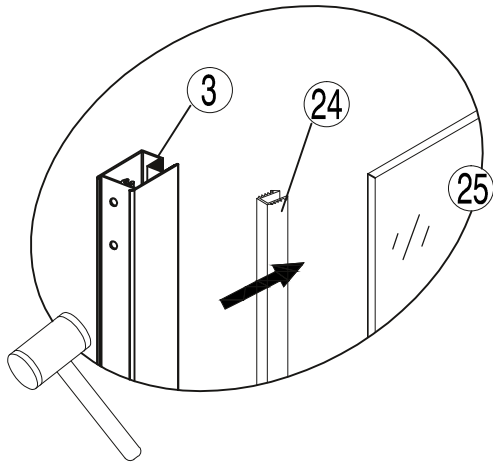

## INSTRUKCJA MONTAŻU KABINY PRYSZNICOWEJ STILO R55

Ø6 Ø2.8

serial number	graphical	name	quantity	remarks
1			6 PCS	
2		ST3. 9X35	6 PCS	
3			2 PCS	
4			2 PCS	
5			1 PCS	
6			1 PCS	
7		L	2 PCS	
8		L+	2 PCS	
9			2 PCS	
10			4 PCS	
11		ST3. 5X35	8 PCS	
12		L/R	8 PCS	
13			2 PCS	
14			2 PCS	
15		ST3. 5X9. 5	8 PCS	
16			2 PCS	

serial number	graphical	name	quantity	remarks
17		ST3.5X16	4 PCS	
18			4 PCS	
19			1 PCS	
20			1 PCS	
21			1 PCS	
22		ST3.5X20	2 PCS	
23		L/R	2 PCS	
24			2 PCS	
25			2 PCS	
26		4MM	1 PCS	

	a	b
800x800	775-790	775-795
900x900	875-890	875-890
1000x800	975-990	775-795
1000x1000	975-990	975-990
1100x1100	1075-1090	1075-1090
1200x850	1175-1190	825-845
1200x1200	1175-1190	1175-1190