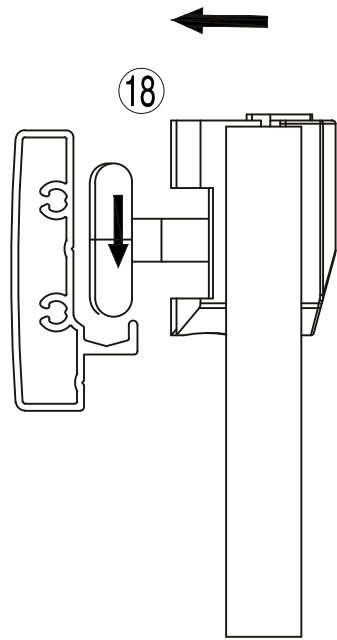

## INSTRUKCJA MONTAŻU KABINY PRYSZNICOWEJ STILO R55

Ø6 Ø2.8

serial number	graphical	name	quantity	remarks
1			6 PCS	
2		ST3. 9X35	6 PCS	
3			2 PCS	
4			2 PCS	
5			1 PCS	
6			1 PCS	
7		L	2 PCS	
8		L+	2 PCS	
9			2 PCS	
10			4 PCS	
11		ST3. 5X35	8 PCS	
12		L/R	8 PCS	
13			2 PCS	
14			2 PCS	
15		ST3. 5X9. 5	8 PCS	
16			2 PCS	

serial number	graphical	name	quantity	remarks
17		ST3.5X16	4 PCS	
18			4 PCS	
19			1 PCS	
20			1 PCS	
21			1 PCS	
22		ST3.5X20	2 PCS	
23		L/R	2 PCS	
24			2 PCS	
25			2 PCS	
26		4MM	1 PCS	

	a	b
800x800	775-790	775-795
900x900	875-890	875-890
1000x800	975-990	775-795
1000x1000	975-990	975-990
1100x1100	1075-1090	1075-1090
1200x850	1175-1190	825-845
1200x1200	1175-1190	1175-1190