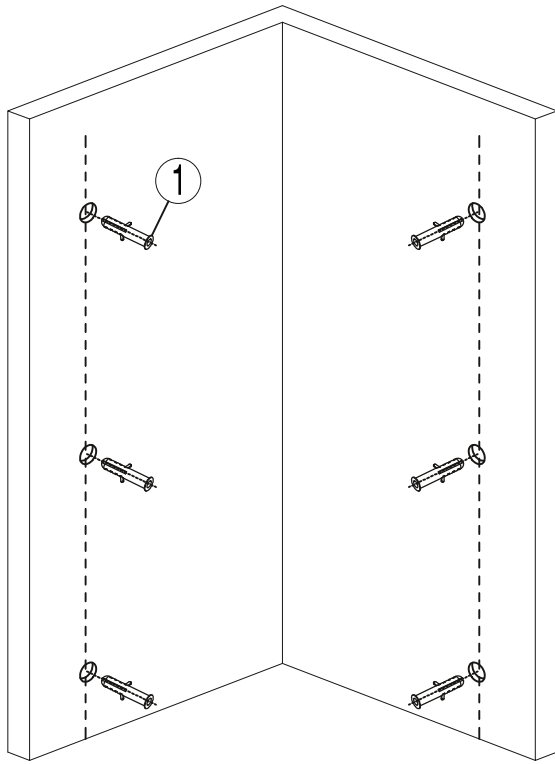

## INSTRUKCJA MONTAŻU KABINY PRYSZNICOWEJ STILO R55

Ø6 Ø2.8

serial number	graphical	name	quantity	remarks
1			6 PCS	
2		ST3. 9X35	6 PCS	
3			2 PCS	
4			2 PCS	
5			1 PCS	
6			1 PCS	
7		L	2 PCS	
8		L+	2 PCS	
9			2 PCS	
10			4 PCS	
11		ST3. 5X35	8 PCS	
12		L/R	8 PCS	
13			2 PCS	
14			2 PCS	
15		ST3. 5X9. 5	8 PCS	
16			2 PCS	

serial number	graphical	name	quantity	remarks
17		ST3.5X16	4 PCS	
18			4 PCS	
19			1 PCS	
20			1 PCS	
21			1 PCS	
22		ST3.5X20	2 PCS	
23		L/R	2 PCS	
24			2 PCS	
25			2 PCS	
26		4MM	1 PCS	

	a	b
800x800	775-790	775-795
900x900	875-890	875-890
1000x800	975-990	775-795
1000x1000	975-990	975-990
1100x1100	1075-1090	1075-1090
1200x850	1175-1190	825-845
1200x1200	1175-1190	1175-1190