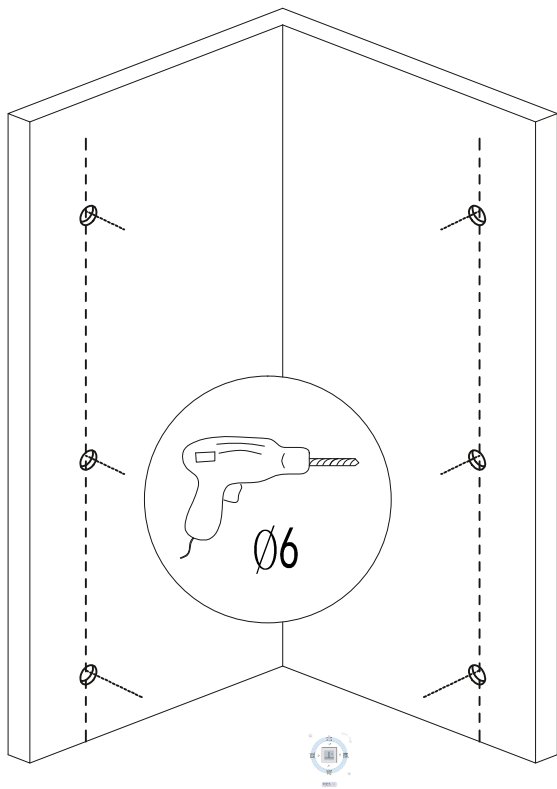

## INSTRUKCJA MONTAŻU KABINY PRYSZNICOWEJ STILO R55

Ø6 Ø2.8

serial number	graphical	name	quantity	remarks
1			6 PCS	
2		ST3. 9X35	6 PCS	
3			2 PCS	
4			2 PCS	
5			1 PCS	
6			1 PCS	
7		L	2 PCS	
8		L+	2 PCS	
9			2 PCS	
10			4 PCS	
11		ST3. 5X35	8 PCS	
12		L/R	8 PCS	
13			2 PCS	
14			2 PCS	
15		ST3. 5X9. 5	8 PCS	
16			2 PCS	

serial number	graphical	name	quantity	remarks
17		ST3.5X16	4 PCS	
18			4 PCS	
19			1 PCS	
20			1 PCS	
21			1 PCS	
22		ST3.5X20	2 PCS	
23		L/R	2 PCS	
24			2 PCS	
25			2 PCS	
26		4MM	1 PCS	

	a	b
800x800	775-790	775-795
900x900	875-890	875-890
1000x800	975-990	775-795
1000x1000	975-990	975-990
1100x1100	1075-1090	1075-1090
1200x850	1175-1190	825-845
1200x1200	1175-1190	1175-1190