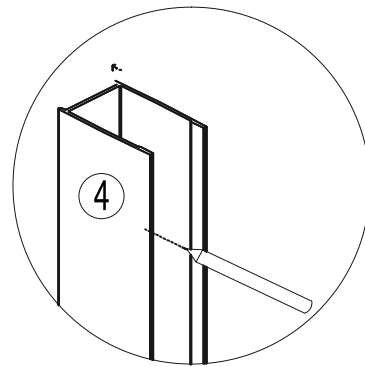

## INSTRUKCJA MONTAŻU KABINY PRYSZNICOWEJ STILO R55

Ø6 Ø2.8

serial number	graphical	name	quantity	remarks
1			6 PCS	
2		ST3. 9X35	6 PCS	
3			2 PCS	
4			2 PCS	
5			1 PCS	
6			1 PCS	
7		L	2 PCS	
8		L+	2 PCS	
9			2 PCS	
10			4 PCS	
11		ST3. 5X35	8 PCS	
12		L/R	8 PCS	
13			2 PCS	
14			2 PCS	
15		ST3. 5X9. 5	8 PCS	
16			2 PCS	

serial number	graphical	name	quantity	remarks
17		ST3.5X16	4 PCS	
18			4 PCS	
19			1 PCS	
20			1 PCS	
21			1 PCS	
22		ST3.5X20	2 PCS	
23		L/R	2 PCS	
24			2 PCS	
25			2 PCS	
26		4MM	1 PCS	

	a	b
800x800	775-790	775-795
900x900	875-890	875-890
1000x800	975-990	775-795
1000x1000	975-990	975-990
1100x1100	1075-1090	1075-1090
1200x850	1175-1190	825-845
1200x1200	1175-1190	1175-1190