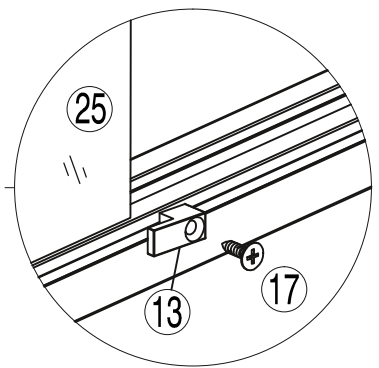

## INSTRUKCJA MONTAŻU KABINY PRYSZNICOWEJ STILO R55

Ø6 Ø2.8

serial number	graphical	name	quantity	remarks
1			6 PCS	
2		ST3. 9X35	6 PCS	
3			2 PCS	
4			2 PCS	
5			1 PCS	
6			1 PCS	
7		L	2 PCS	
8		L+	2 PCS	
9			2 PCS	
10			4 PCS	
11		ST3. 5X35	8 PCS	
12		L/R	8 PCS	
13			2 PCS	
14			2 PCS	
15		ST3. 5X9. 5	8 PCS	
16			2 PCS	

serial number	graphical	name	quantity	remarks
17		ST3.5X16	4 PCS	
18			4 PCS	
19			1 PCS	
20			1 PCS	
21			1 PCS	
22		ST3.5X20	2 PCS	
23		L/R	2 PCS	
24			2 PCS	
25			2 PCS	
26		4MM	1 PCS	

	a	b
800x800	775-790	775-795
900x900	875-890	875-890
1000x800	975-990	775-795
1000x1000	975-990	975-990
1100x1100	1075-1090	1075-1090
1200x850	1175-1190	825-845
1200x1200	1175-1190	1175-1190