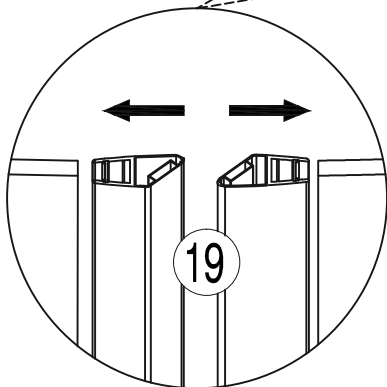

## INSTRUKCJA MONTAŻU KABINY PRYSZNICOWEJ STILO R55

Ø6 Ø2.8

serial number	graphical	name	quantity	remarks
1			6 PCS	
2		ST3. 9X35	6 PCS	
3			2 PCS	
4			2 PCS	
5			1 PCS	
6			1 PCS	
7		L	2 PCS	
8		L+	2 PCS	
9			2 PCS	
10			4 PCS	
11		ST3. 5X35	8 PCS	
12		L/R	8 PCS	
13			2 PCS	
14			2 PCS	
15		ST3. 5X9. 5	8 PCS	
16			2 PCS	

serial number	graphical	name	quantity	remarks
17		ST3.5X16	4 PCS	
18			4 PCS	
19			1 PCS	
20			1 PCS	
21			1 PCS	
22		ST3.5X20	2 PCS	
23		L/R	2 PCS	
24			2 PCS	
25			2 PCS	
26		4MM	1 PCS	

	a	b
800x800	775-790	775-795
900x900	875-890	875-890
1000x800	975-990	775-795
1000x1000	975-990	975-990
1100x1100	1075-1090	1075-1090
1200x850	1175-1190	825-845
1200x1200	1175-1190	1175-1190