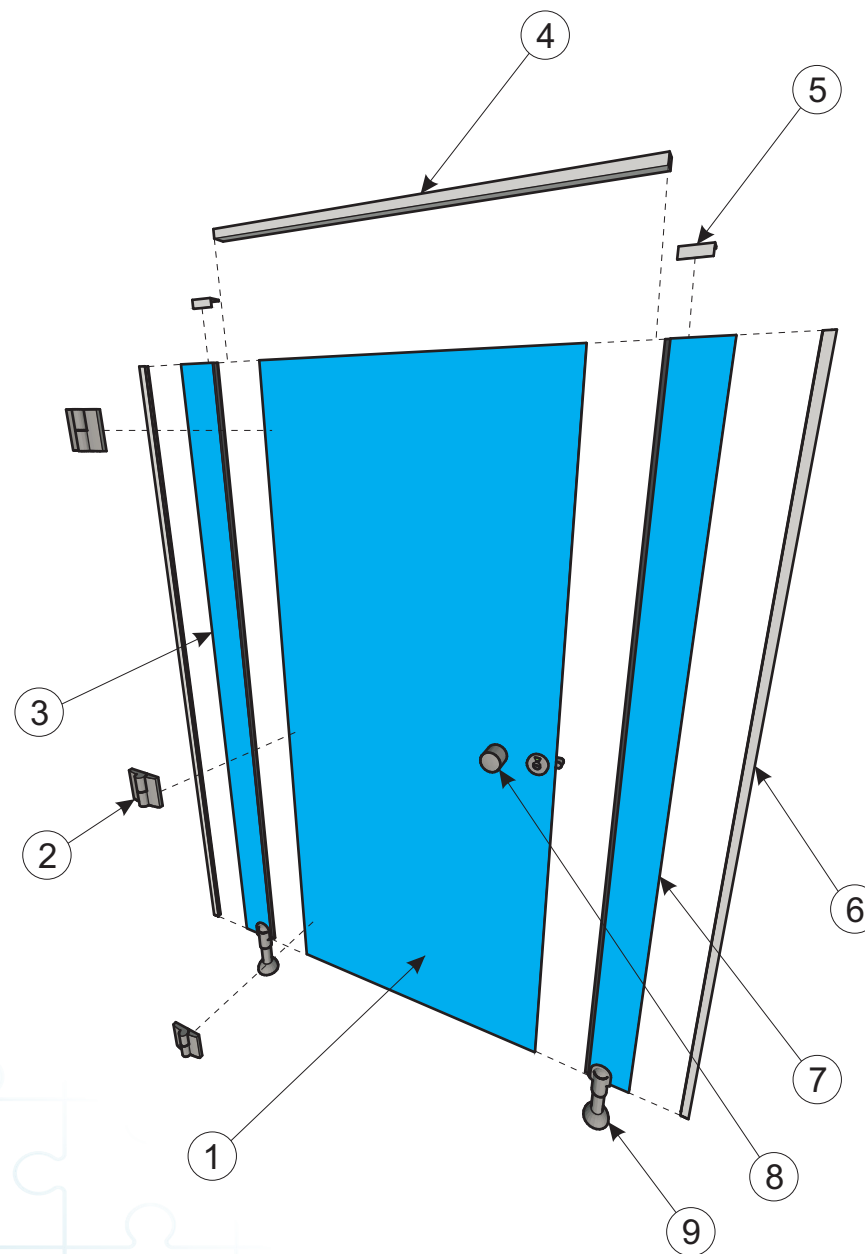

**KABINA GOTOWA
DO SAMODZIELNEGO MONTAŻU
HPL#10BASIC - LEWA**

ZESTAW NR.

lp.	nazwa elementu	szt.
1	drzwi WC 1870 x 810mm	1
2	zawias lewy - poliamid	3
3	przymyk lewy - 1870 x 120mm	1
4	profil górny 30x20mm l=1050mm aluminium anodowane	1
5	kątownik K60 - aluminium anodowane	2
6	ceownik 20x13,5x1,5 l=1870mm aluminium anodowane	2
7	przymyk prawy - 1870 x 120mm	1
8	zestaw gałka+blokada WC - poliamid	1
9	noga WC h=150mm - poliamid	2