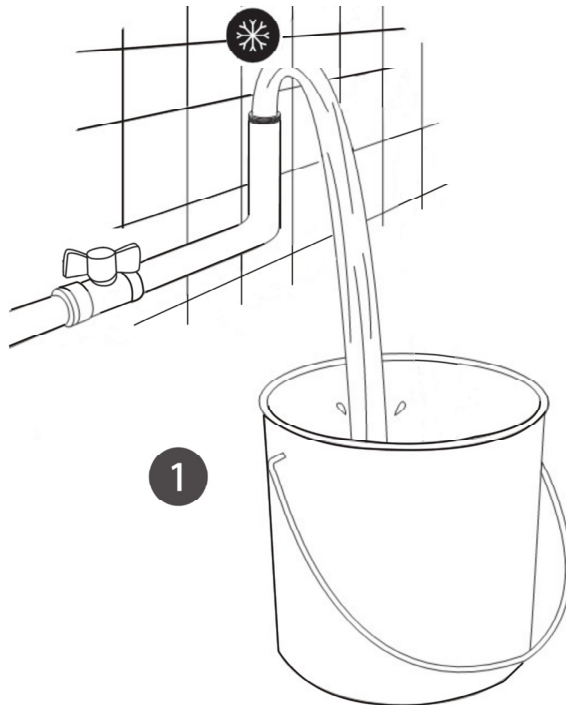

VALVEX™

BATERIE JEDNOUCHWYTOWE SPECJALNE • SINGLE HANDLE, HANDS FREE MIXERS
EINHAND-SPEZIALMISCHBATTERIEN • СПЕЦИАЛЬНЫЕ СМЕСИТЕЛИ С ОДНОЙ РУЧКОЙ
SPECIÁLIS EGYKAROS CSAPTELEP • BATERIE SPECIÁLĂ, CU UN MÂNIER • SPECIÁLNI
PÁKOVÉ BATERIE • PÁKOVÉ BATÉRIE ŠPECIÁLNE

Not Included / non inclus / δεν συμπεριλαμβάνονται / Não Incluído / non incluso / brak w zestawie / no incluido / не входит до комплекты / neinclus / Dahli deǵildir / Не входит в комплект

1.

1

2