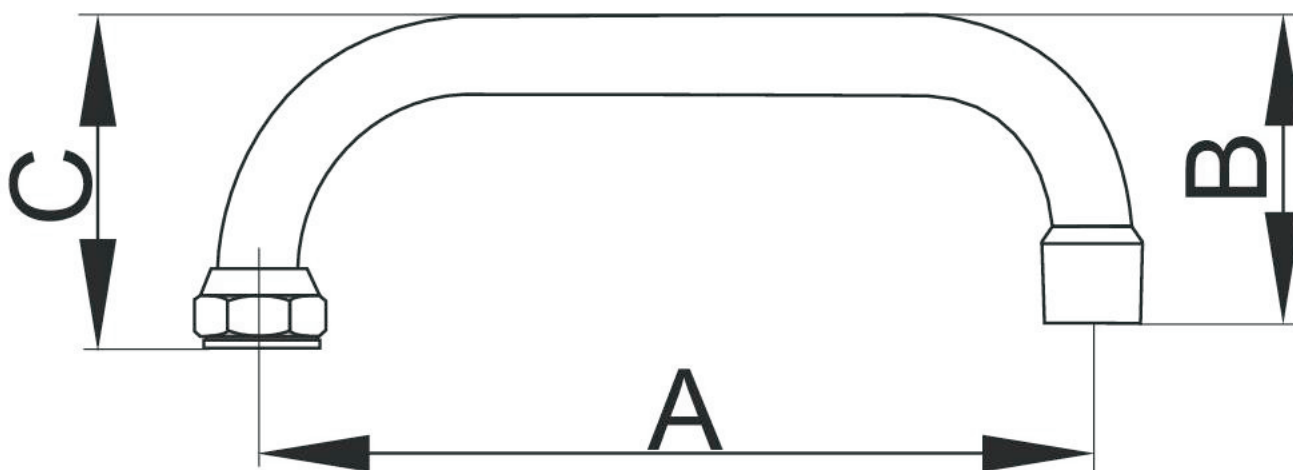

Wylewka U 3/4"

INDEX	↔ A [mm]	↔ B [mm]	↔ C [mm]	↔ Rozmiar	↔ Opakowanie [szt]	↔ Kod EAN	↔ Waga netto (kg)
W18U130	130	63	76	3/4"	20/100	5900308733608	0,092
W18U160	160	63	78	3/4"	20/100	5900308733615	0,099
W18U180	180	64	76	3/4"	20/100	5900308733622	0,102
W18U250	250	64	77	3/4"	20/100	5900308733639	0,124
W18U300	300	64	75,5	3/4"	20/100	5900308733646	0,140