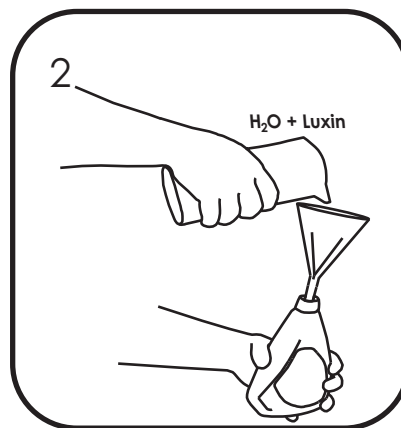

Instrukcja czyszczenia