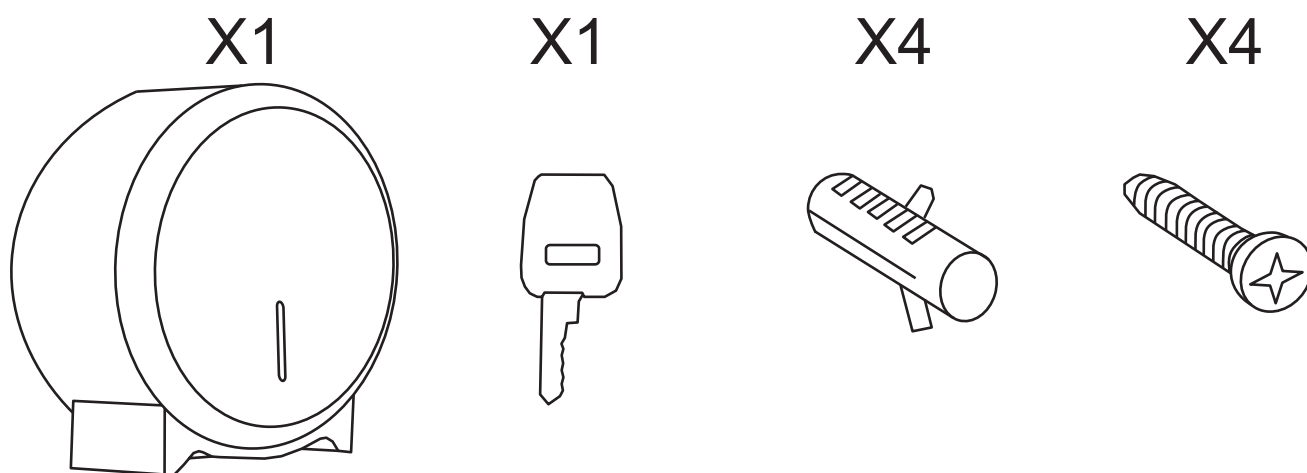

Pojemnik na papier toaletowy
MERIDA STELLA MINI

BSM201 stal matowa

BSP201 stal polerowana

BSB201 stal malowana proszkowo

Zawartość opakowania

Wymiary

Instrukcja montażu

Instrukcja obsługi