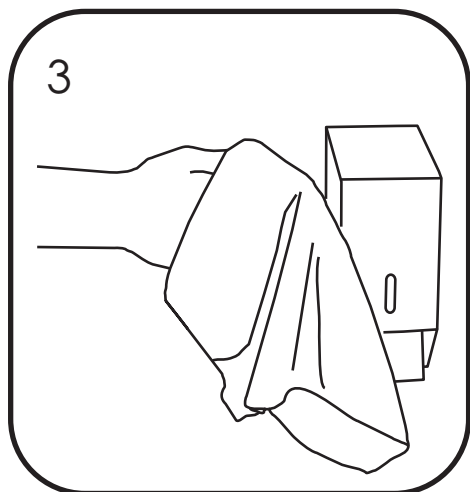

Instrukcja konserwacji (minimum raz w tygodniu)*

* nie dotyczy urządzeń malowanych proszkowo!