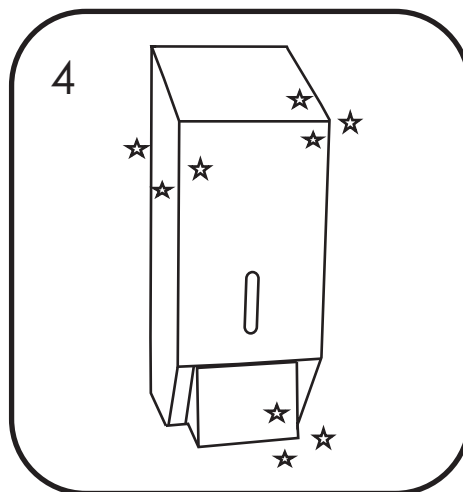

Instrukcja konserwacji (minimum raz w tygodniu)*

* nie dotyczy urządzeń malowanych proszkowo!