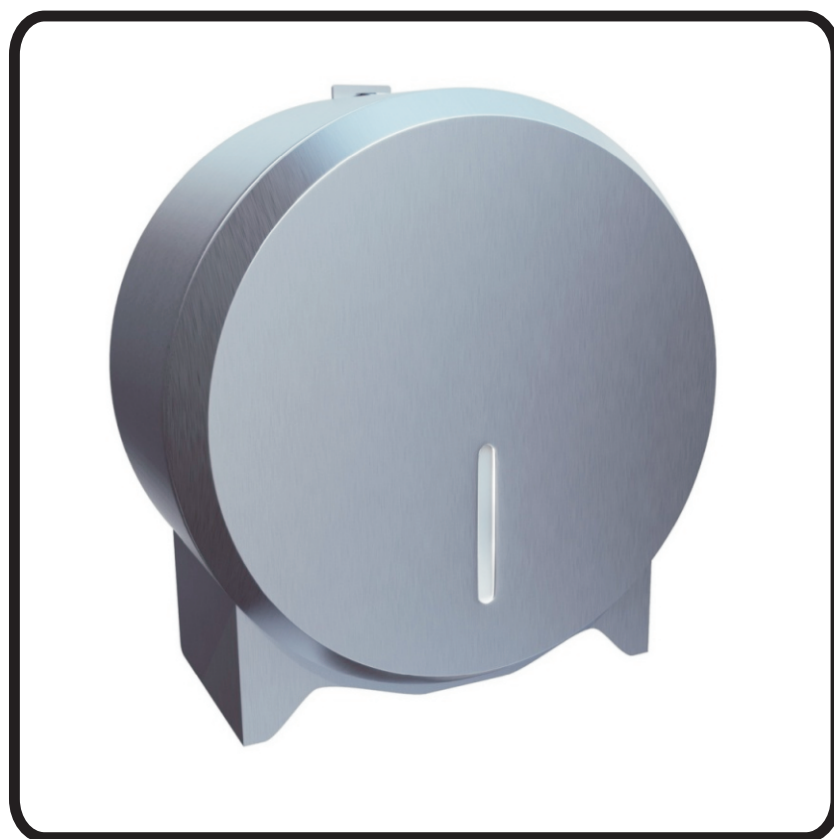

Pojemnik na papier toaletowy
MERIDA STELLA MINI

BSM201 stal matowa

BSP201 stal polerowana

BSB201 stal malowana proszkowo

Zawartość opakowania

Wymiary

Instrukcja montażu

Instrukcja obsługi