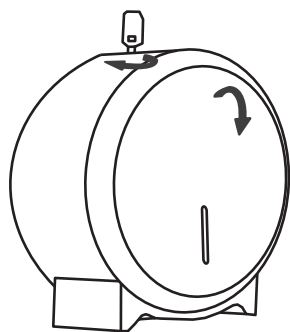

Pojemnik na papier toaletowy
MERIDA STELLA MINI

BSM201 stal matowa

BSP201 stal polerowana

BSB201 stal malowana proszkowo

Zawartość opakowania

Wymiary

Instrukcja montażu

Instrukcja obsługi