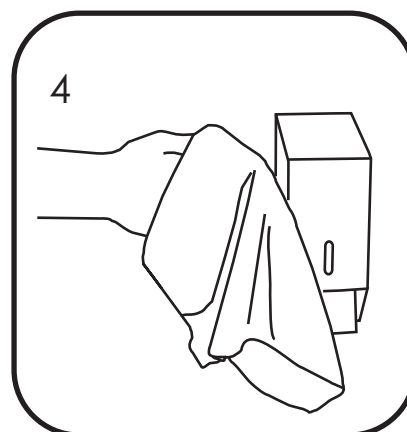

Instrukcja czyszczenia