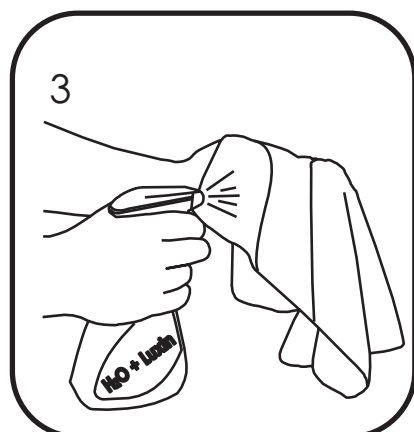

Instrukcja czyszczenia