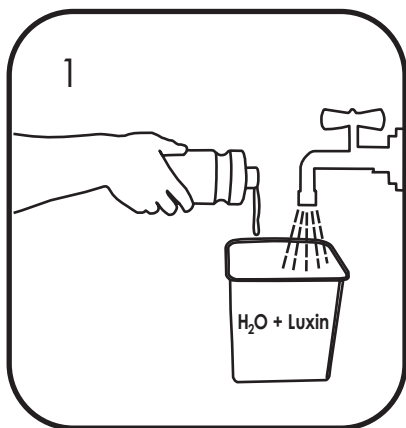

Instrukcja czyszczenia