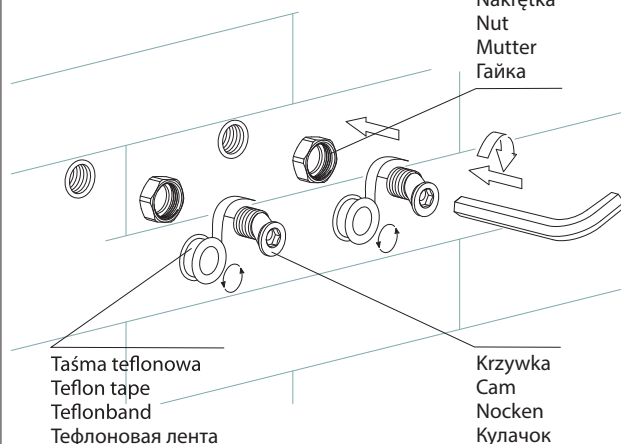

1

Krzywka  
Cam  
Nocken  
Кулачок

Rozeta  
Rosette  
Rosette  
Розетка

2

Nakrętka  
Nut  
Mutter  
Гайка

Taśma teflonowa  
Teflon tape  
Teflonband  
Тефлоновая лента

Krzywka  
Cam  
Nocken  
Кулачок

3