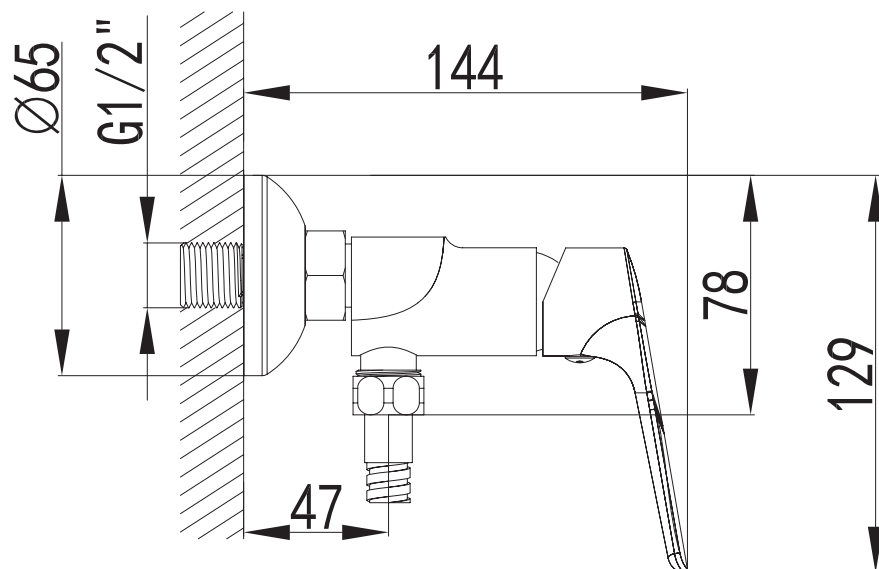

# Loara LR1640

PL Rysunek techniczny  
EN Technical drawing  
DE Technisches zeichen  
RU Технический чертеж

OMNIRE

Enjoy home, every day.

\* 5 9 0 2 5 3 9 8 1 4 2 7 9 \*