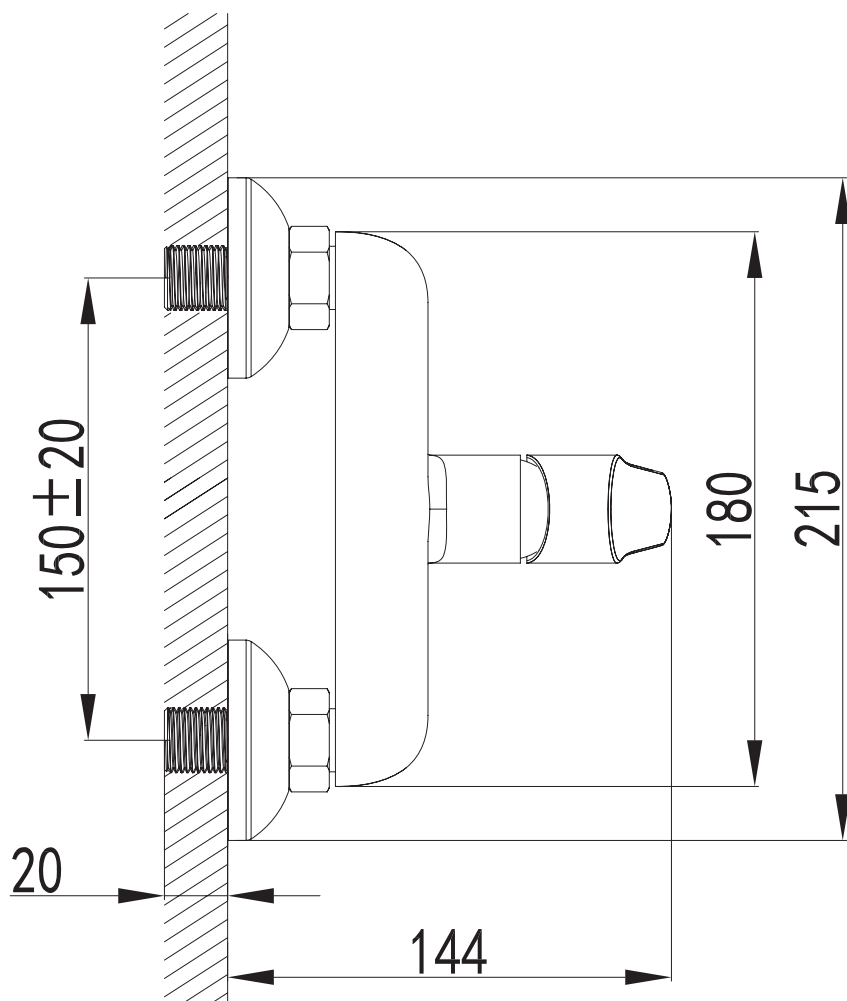

# Loara LR1640

PL Rysunek techniczny  
EN Technical drawing  
DE Technisches zeichen  
RU Технический чертеж

OMNIRE

Enjoy home, every day.

\* 5 9 0 2 5 3 9 8 1 4 2 7 9 \*