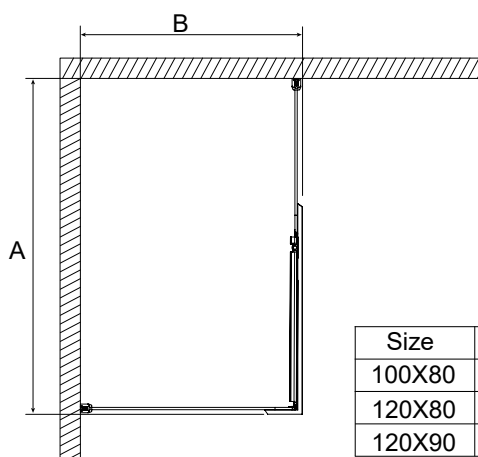

## CONTE

Item		Quant.
(I)		1pc
(J)		6pc
(K)	 5x40	6pc
(L)		2pc
(M)		2pc
(N)		1+1+1+1 pc
(O)	 8x12	4pc
(P)	 8x25	8pc
(Q)		8pc
(R)		8pc
(S)		8pc
(T)		6pc

Size	A	B
100X80	980-995	780-795
120X80	1180-1195	780-795
120X90	1180-1195	880-895