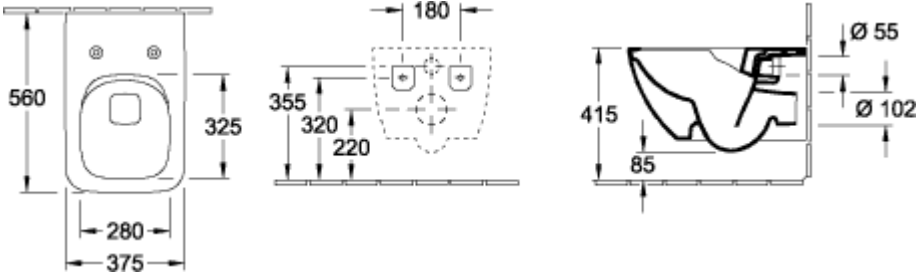

TECHNICAL DRAWINGS

4611RS01