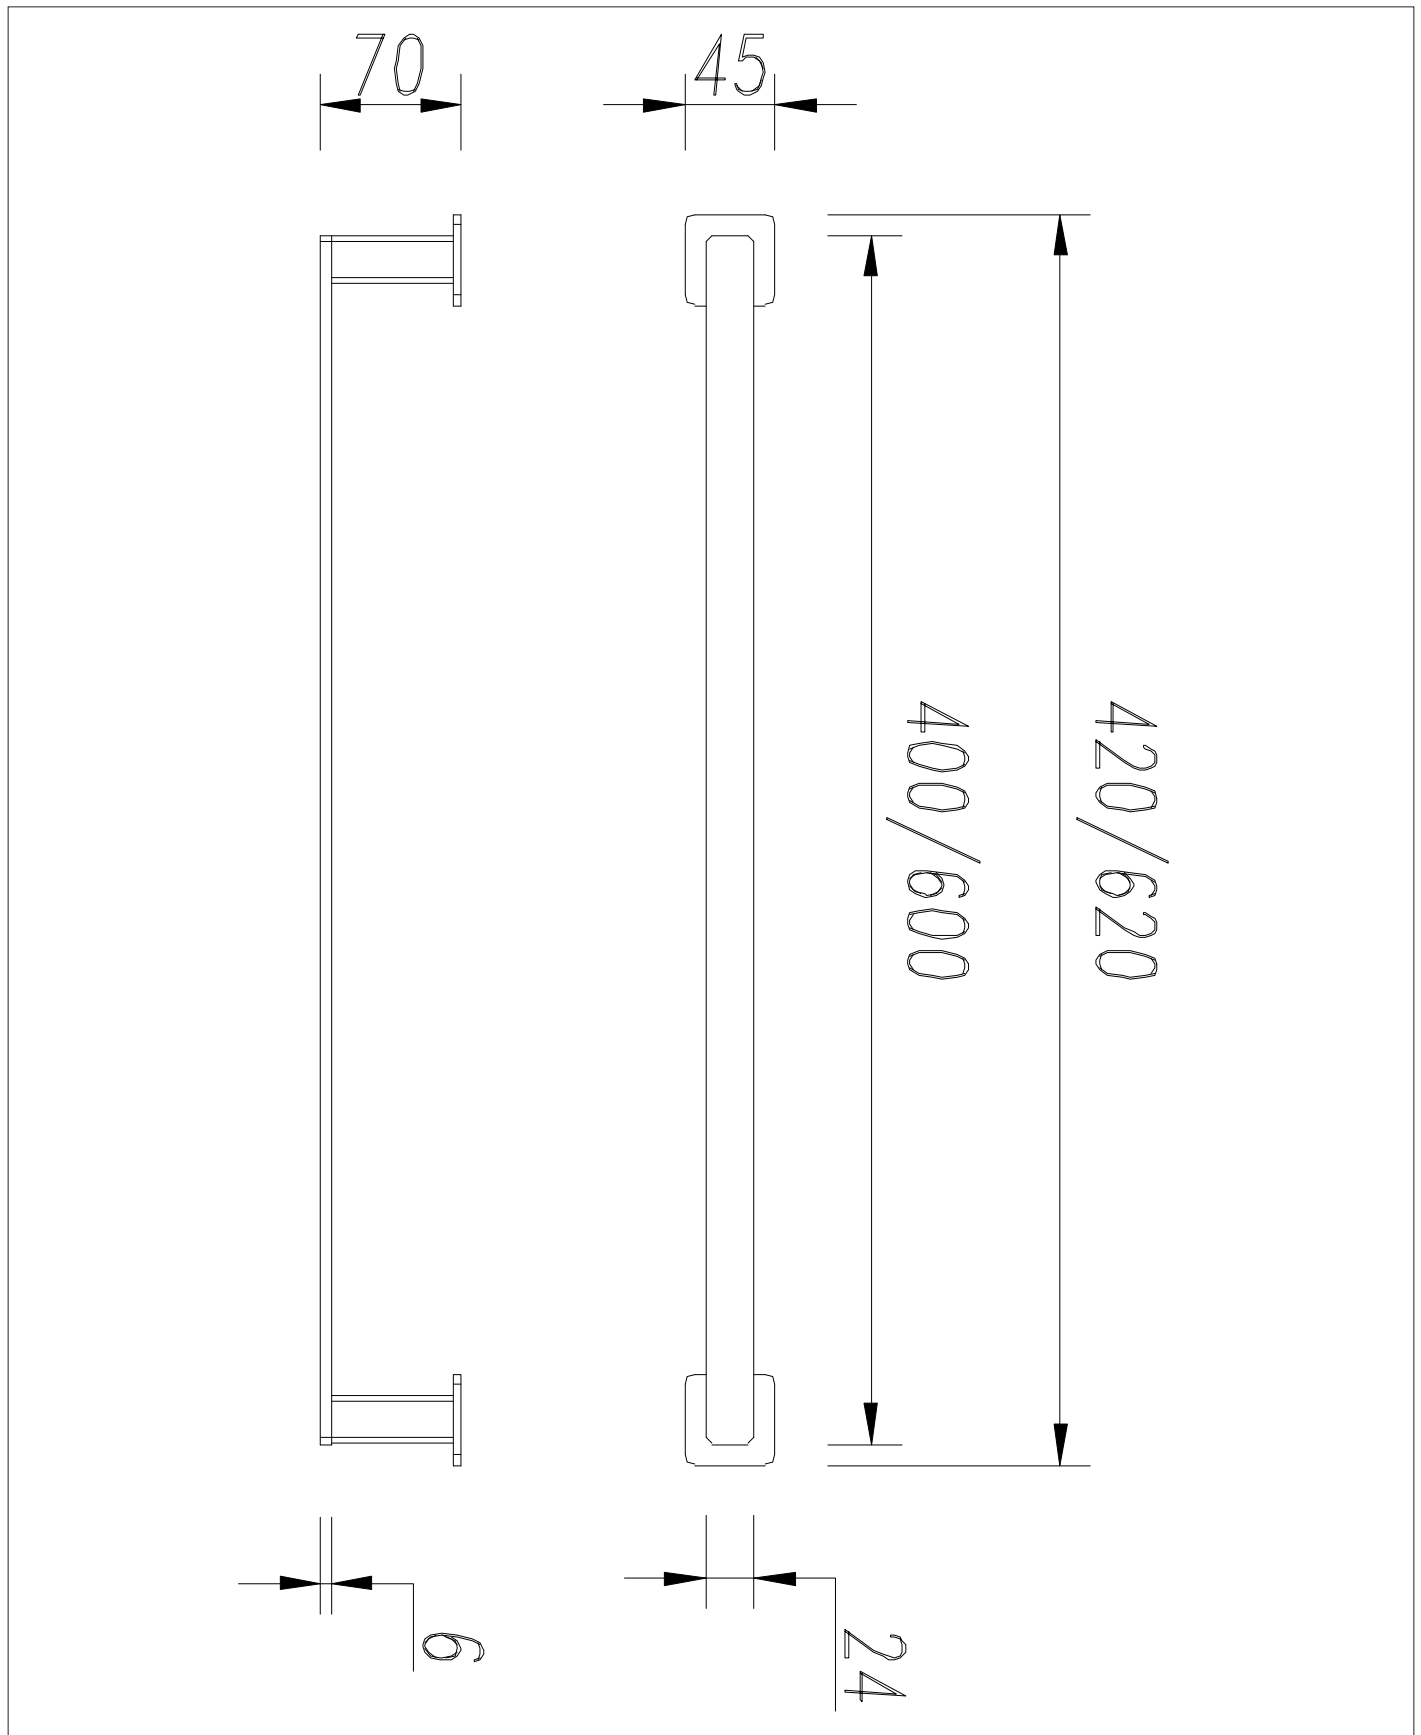

Nelson NL80214

PL Rysunek techniczny
EN Technical drawing
DE Technisches zeichen
RU Технический чертеж

OMNIRE

Enjoy home, every day.

* 5 9 0 1 8 6 7 7 9 2 5 0 *