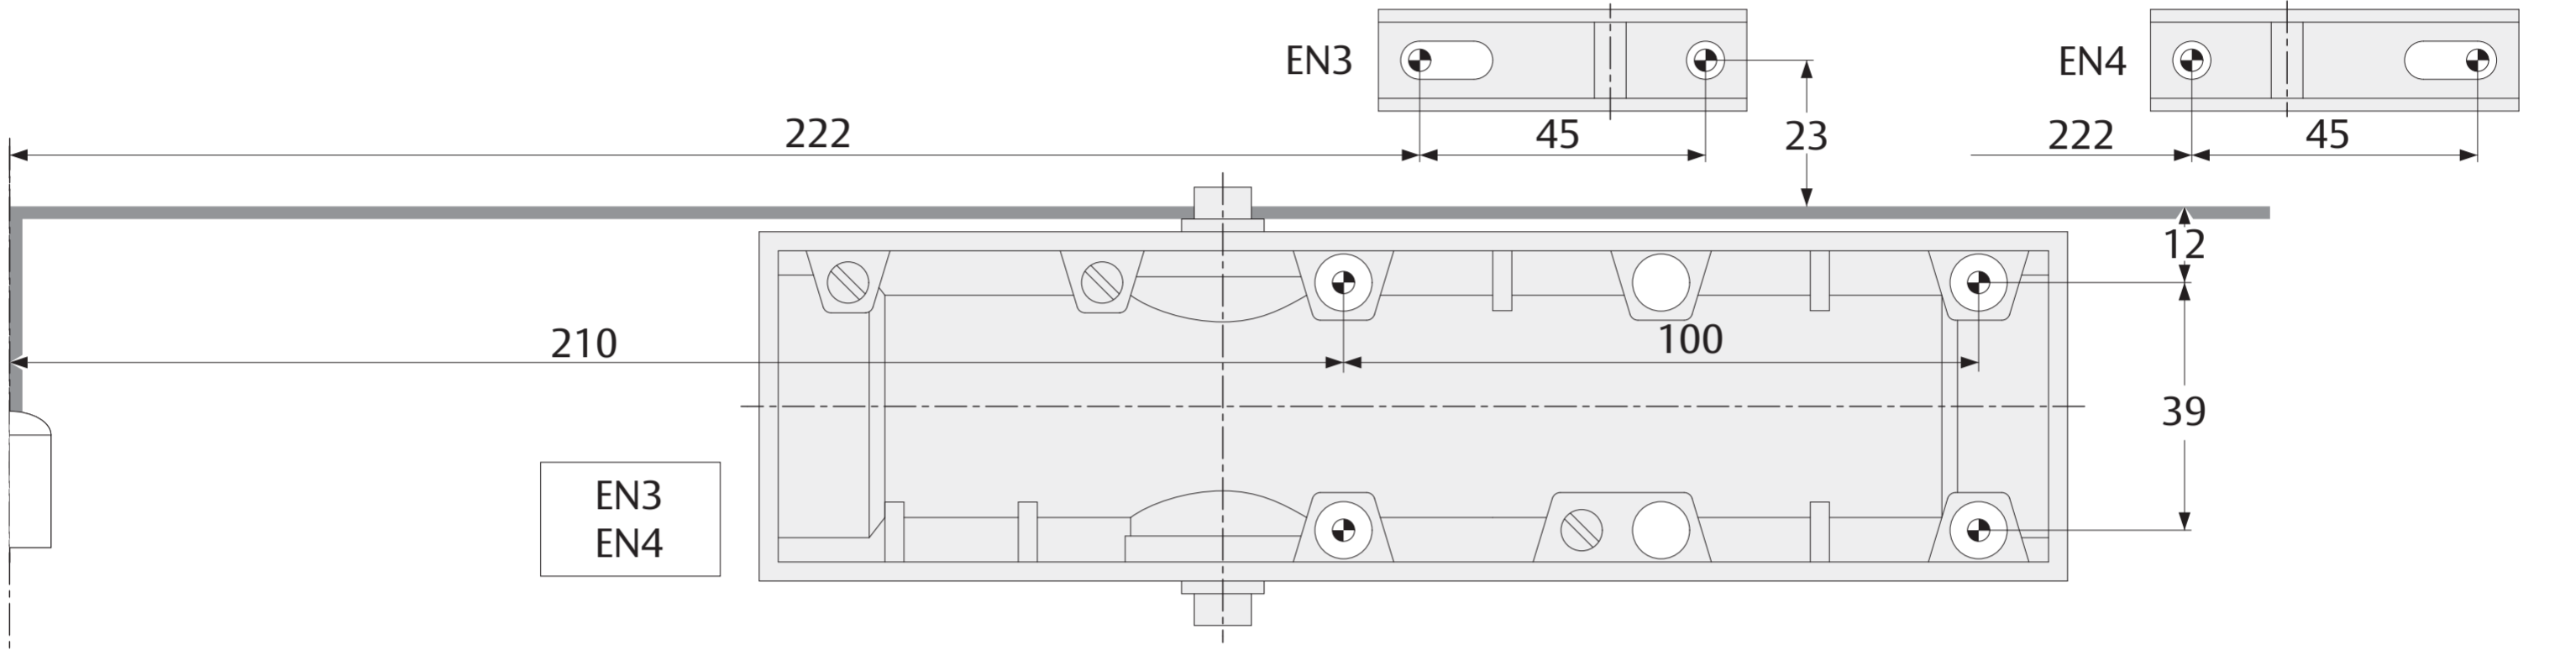

DIN L

EN2

EN3
EN4

EN5

Templates can change shape significantly due to the environment, please check dimensions carefully.

Papiersablonen können sich durch Umwelteinflüsse maßgeblich verändern. Bei Verwendung der Papiersablonen sind die Maße unbedingt nachzuprüfen.

YALE 5500
1.4.2021
Doc. Nr.: D001147941

DIN L

101

100

DIN R

Templates can change shape significantly due to the environment, please check dimensions carefully.
 Papiersablonen können sich durch Umwelteinflüsse maßgeblich verändern. Bei Verwendung der Papiersablonen sind die Maße unbedingt nachzuprüfen.