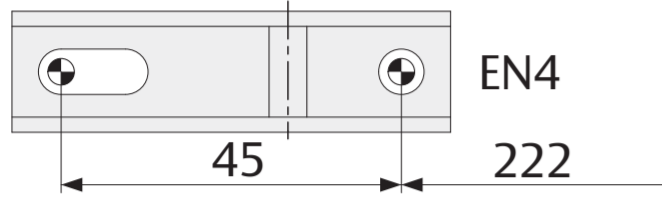

YALE 5500
1.4.2021
Doc. Nr.: D001147941

DIN L

101

100

DIN R

Templates can change shape significantly due to the environment, please check dimensions carefully.
 Papiersablonen können sich durch Umwelteinflüsse maßgeblich verändern. Bei Verwendung der Papiersablonen sind die Maße unbedingt nachzuprüfen.