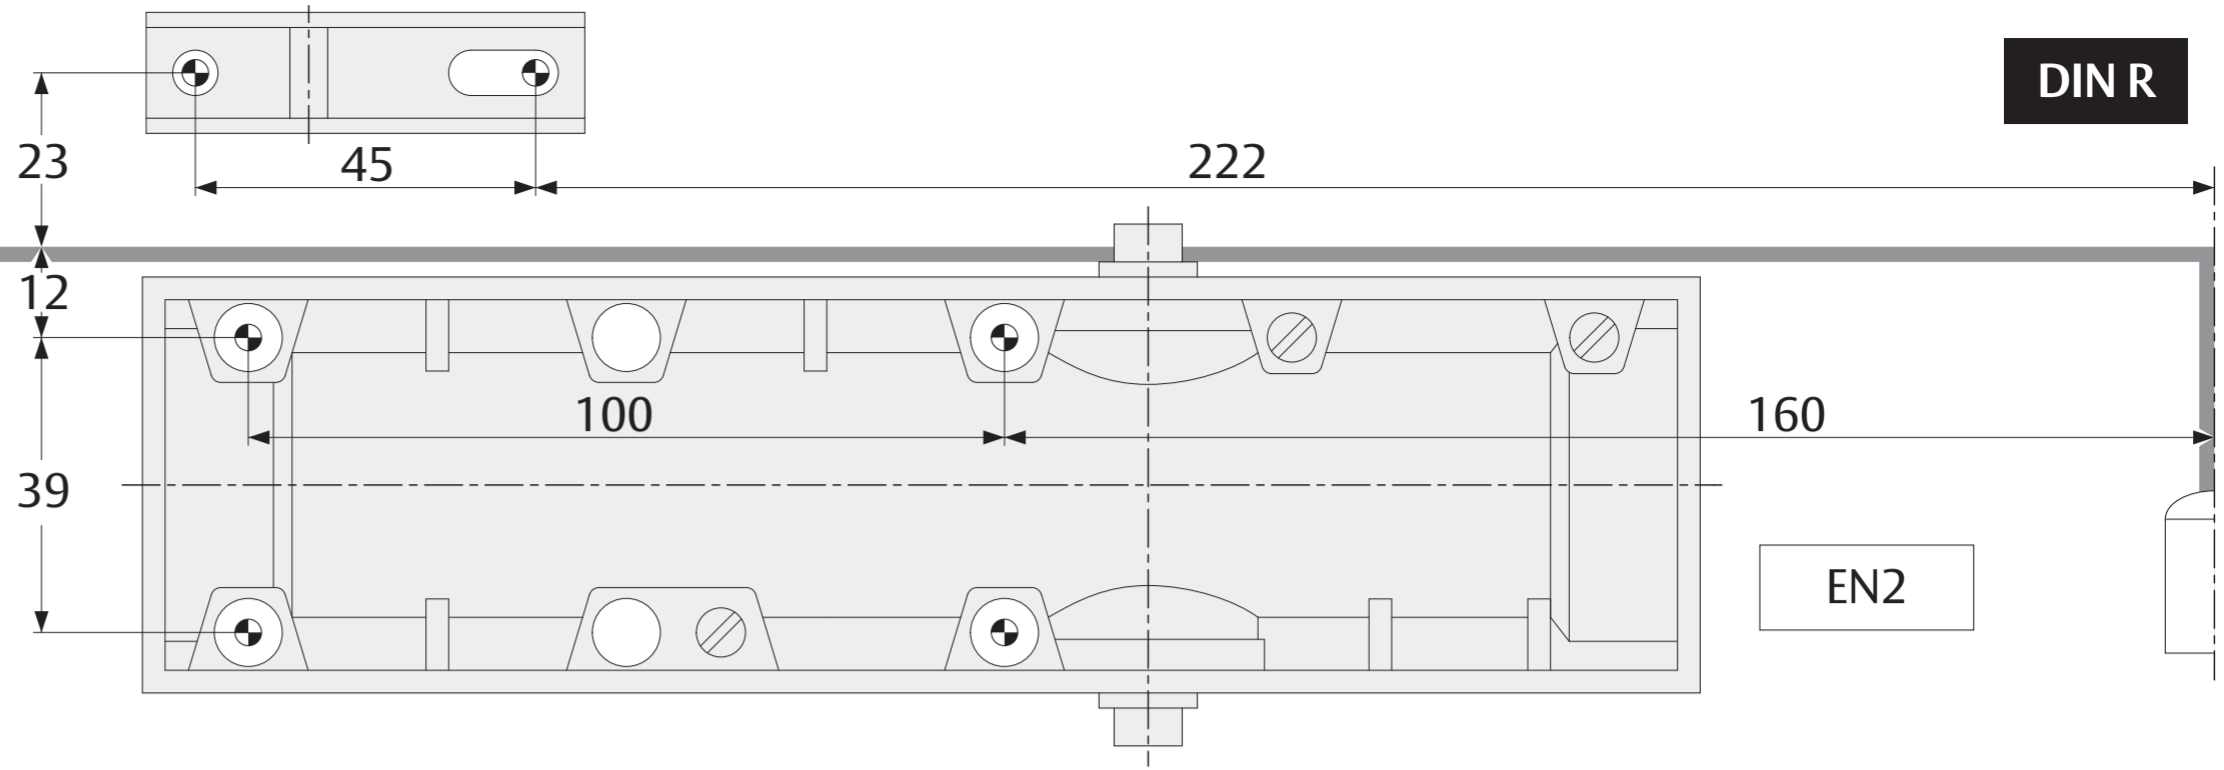

YALE 5500
1.4.2021
Doc. Nr.: D001147941

DIN L

101

100

DIN R

Templates can change shape significantly due to the environment, please check dimensions carefully.
 Papiersablonen können sich durch Umwelteinflüsse maßgeblich verändern. Bei Verwendung der Papiersablonen sind die Maße unbedingt nachzuprüfen.