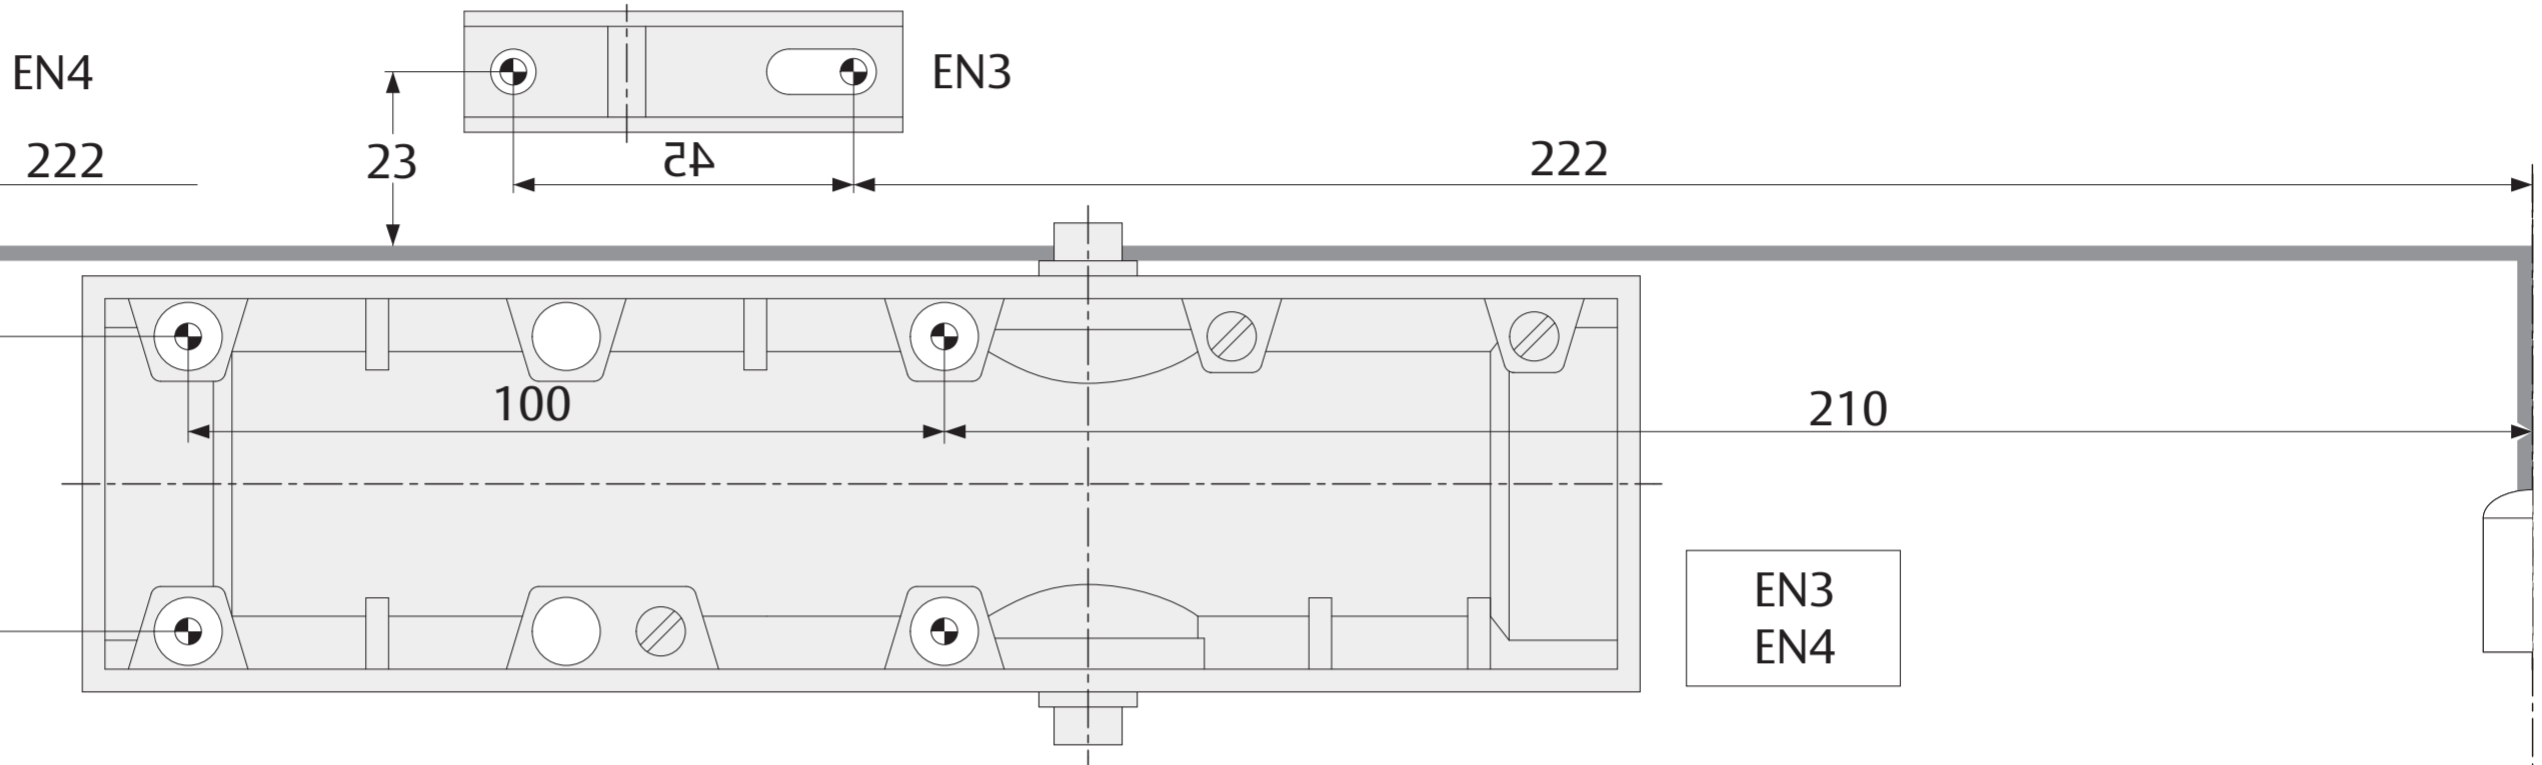

YALE 5500
1.4.2021
Doc. Nr.: D001147941

DIN L

101

100

DIN R

Templates can change shape significantly due to the environment, please check dimensions carefully.
 Papiersablonen können sich durch Umwelteinflüsse maßgeblich verändern. Bei Verwendung der Papiersablonen sind die Maße unbedingt nachzuprüfen.