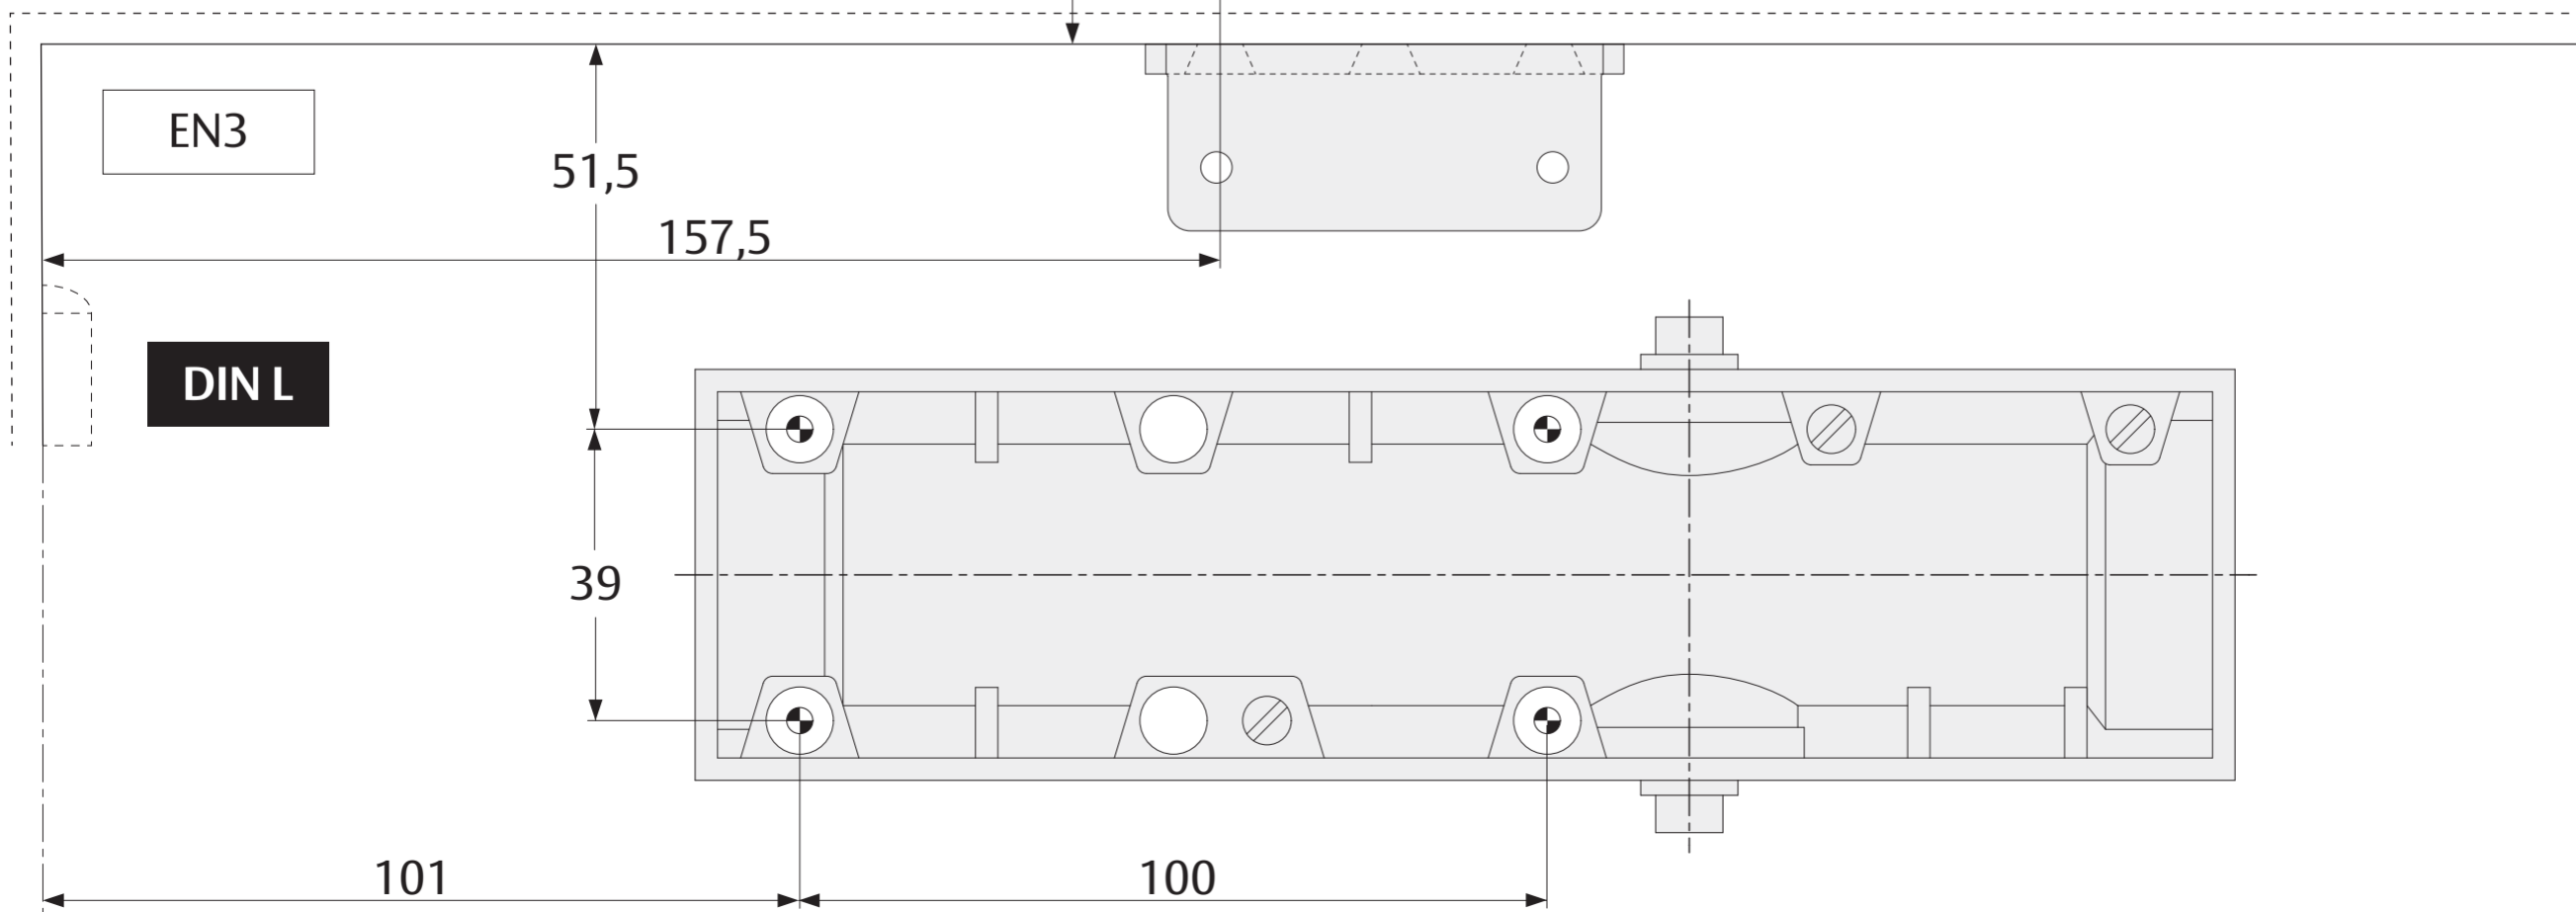

DIN L

EN2

EN3
EN4

EN5

Templates can change shape significantly due to the environment, please check dimensions carefully.

Papiersablonen können sich durch Umwelteinflüsse maßgeblich verändern. Bei Verwendung der Papiersablonen sind die Maße unbedingt nachzuprüfen.

YALE 5500
1.4.2021
Doc. Nr.: D001147941

DIN L

101

100

DIN R

Templates can change shape significantly due to the environment, please check dimensions carefully.
 Papiersablonen können sich durch Umwelteinflüsse maßgeblich verändern. Bei Verwendung der Papiersablonen sind die Maße unbedingt nachzuprüfen.