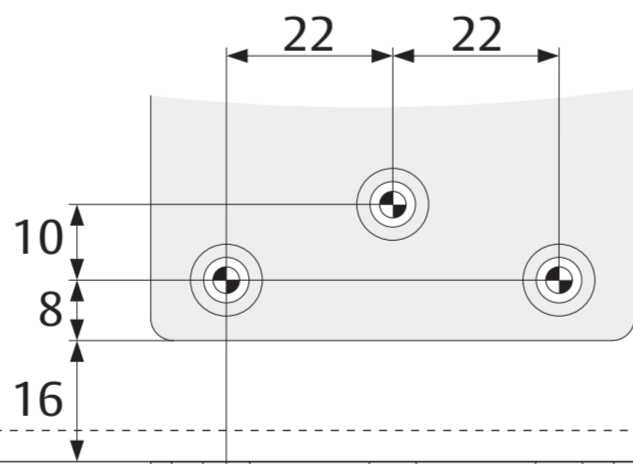

DIN L

EN2

EN3
EN4

EN5

Templates can change shape significantly due to the environment, please check dimensions carefully.

Papiersablonen können sich durch Umwelteinflüsse maßgeblich verändern. Bei Verwendung der Papiersablonen sind die Maße unbedingt nachzuprüfen.

YALE 5500
1.4.2021
Doc. Nr.: D001147941

DIN L

101

100

DIN R

Templates can change shape significantly due to the environment, please check dimensions carefully.
 Papiersablonen können sich durch Umwelteinflüsse maßgeblich verändern. Bei Verwendung der Papiersablonen sind die Maße unbedingt nachzuprüfen.