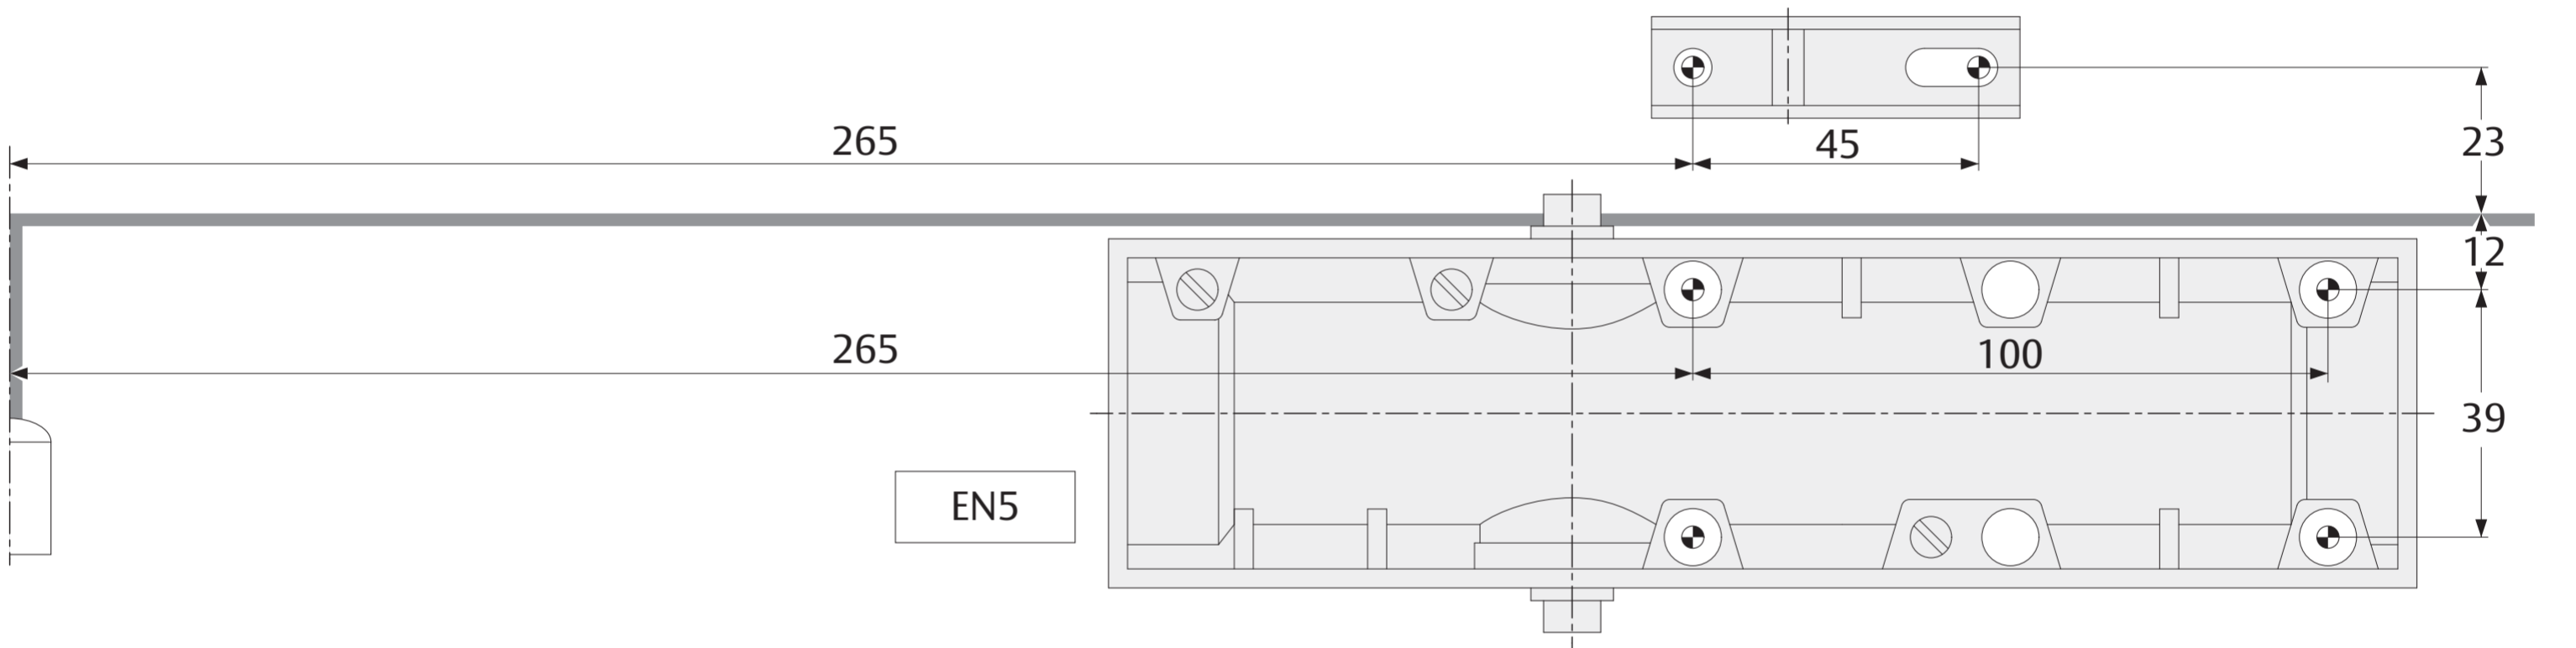

DIN L

EN2

EN3
EN4

EN5

Templates can change shape significantly due to the environment, please check dimensions carefully.

Papiersablonen können sich durch Umwelteinflüsse maßgeblich verändern. Bei Verwendung der Papiersablonen sind die Maße unbedingt nachzuprüfen.

YALE 5500
1.4.2021
Doc. Nr.: D001147941

DIN L

101

100

DIN R

Templates can change shape significantly due to the environment, please check dimensions carefully.
 Papiersablonen können sich durch Umwelteinflüsse maßgeblich verändern. Bei Verwendung der Papiersablonen sind die Maße unbedingt nachzuprüfen.