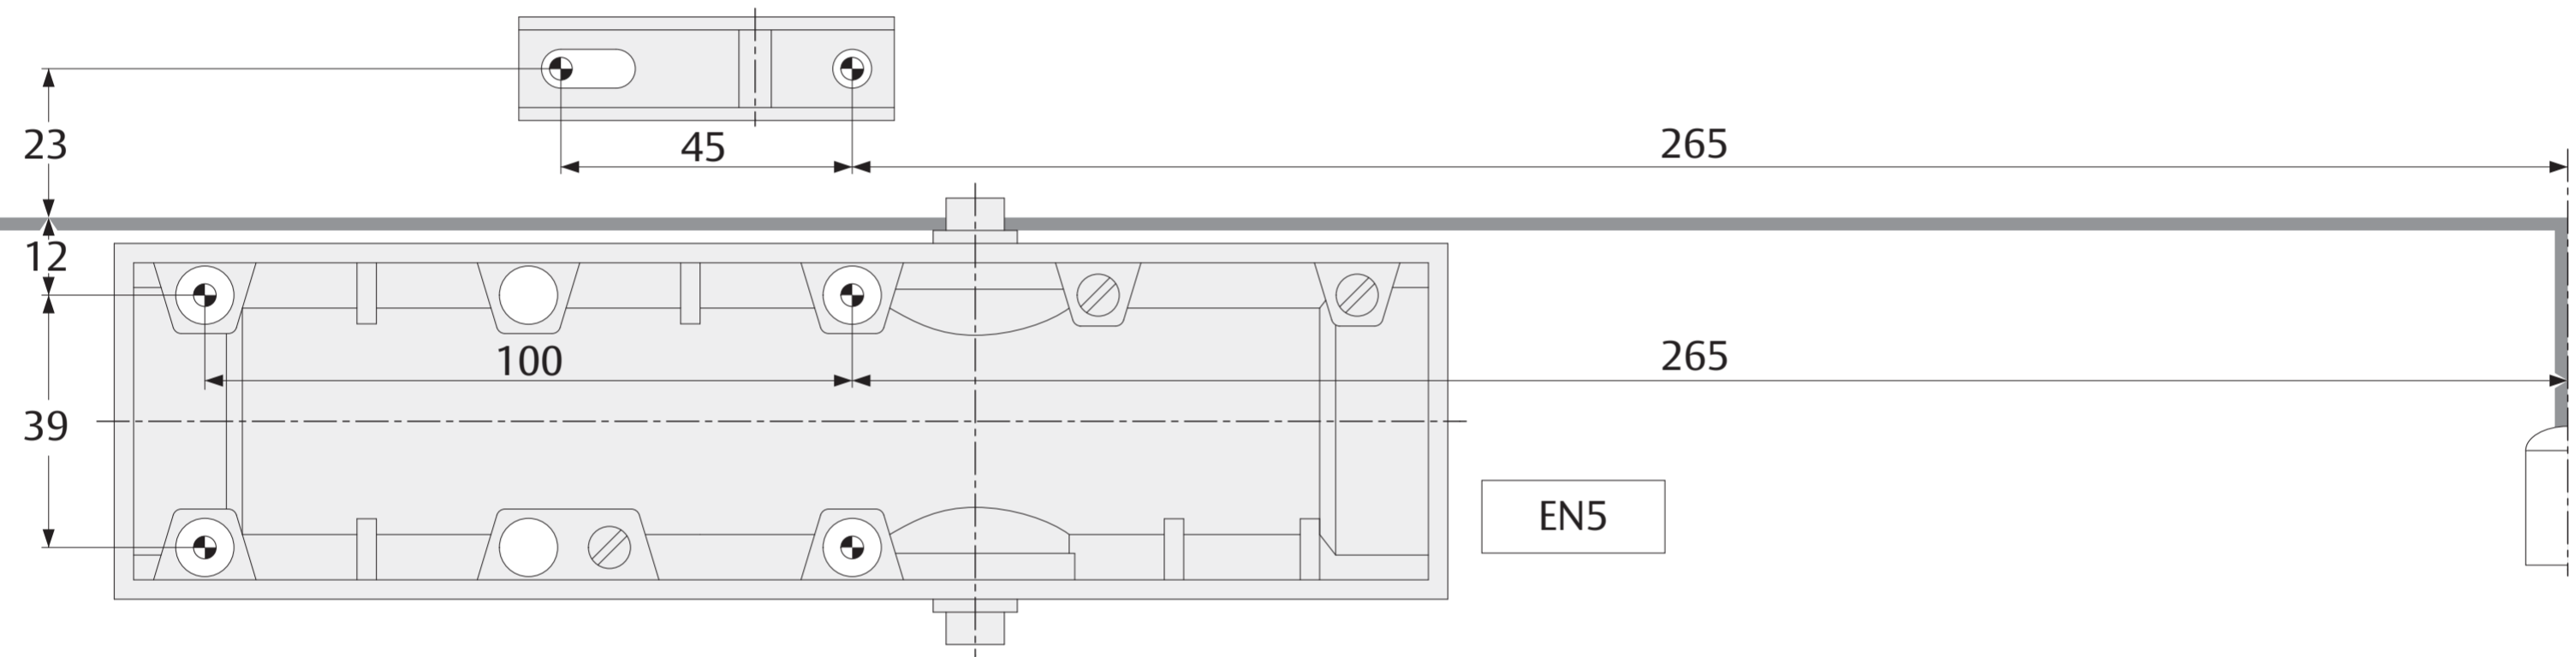

YALE 5500
1.4.2021
Doc. Nr.: D001147941

DIN L

101

100

DIN R

Templates can change shape significantly due to the environment, please check dimensions carefully.
 Papiersablonen können sich durch Umwelteinflüsse maßgeblich verändern. Bei Verwendung der Papiersablonen sind die Maße unbedingt nachzuprüfen.