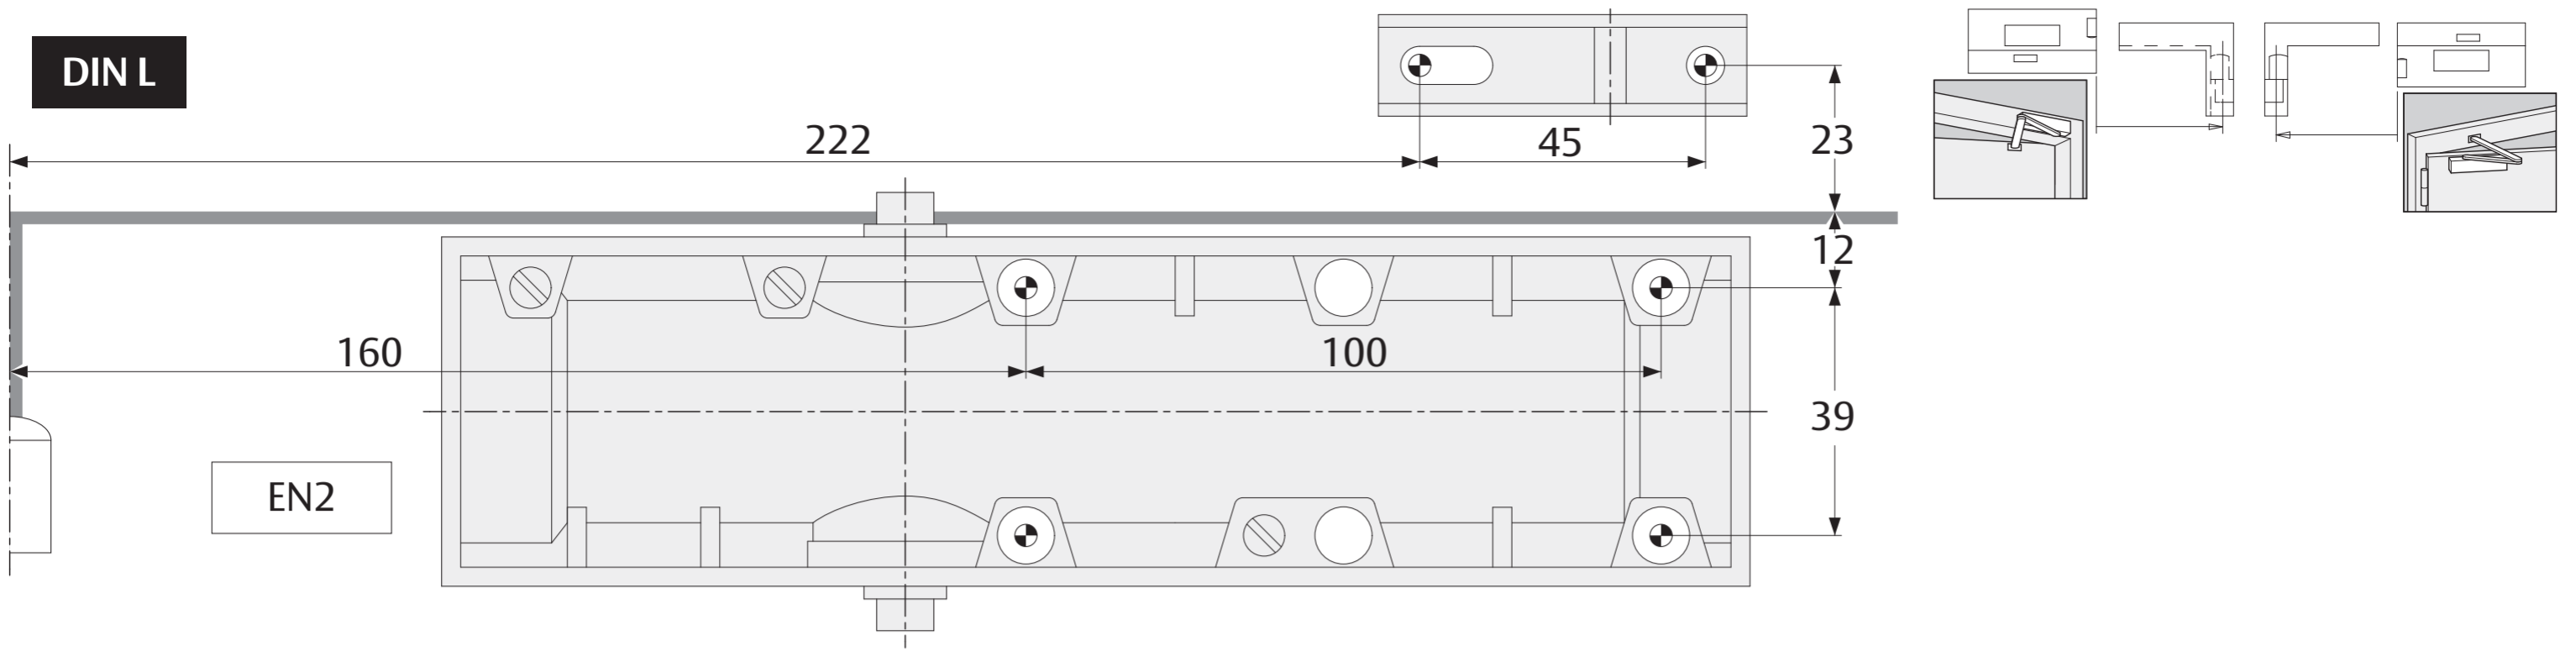

DIN L

EN2

EN3
EN4

EN5

Templates can change shape significantly due to the environment, please check dimensions carefully.

Papiersablonen können sich durch Umwelteinflüsse maßgeblich verändern. Bei Verwendung der Papiersablonen sind die Maße unbedingt nachzuprüfen.

YALE 5500
1.4.2021
Doc. Nr.: D001147941

DIN L

101

100

DIN R

Templates can change shape significantly due to the environment, please check dimensions carefully.
 Papiersablonen können sich durch Umwelteinflüsse maßgeblich verändern. Bei Verwendung der Papiersablonen sind die Maße unbedingt nachzuprüfen.