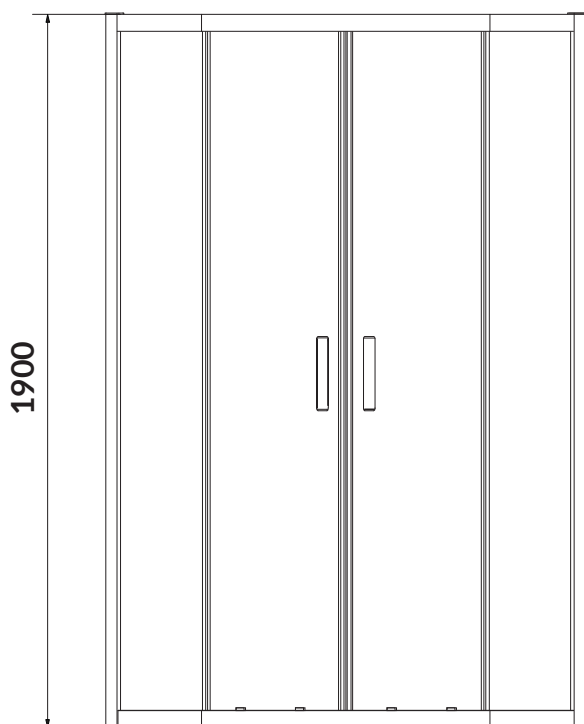

cersanit

RYSUNEK TECHNICZNY/TECHNICAL DRAWING

KABINA PRYSZNICOWA ARSENA PÓŁOKRĄGŁA CHROM
(90×90×190), Z BRODZIKIEM TAKO (90×16)
ARSENA HALFROND SHOWER ENCLOSURE CHROME
(90×90×190) WITH TAKO SHOWER TRAY (90×16)

KOD PRODUKTU/
PRODUCT CODE:

S601-124

A-A