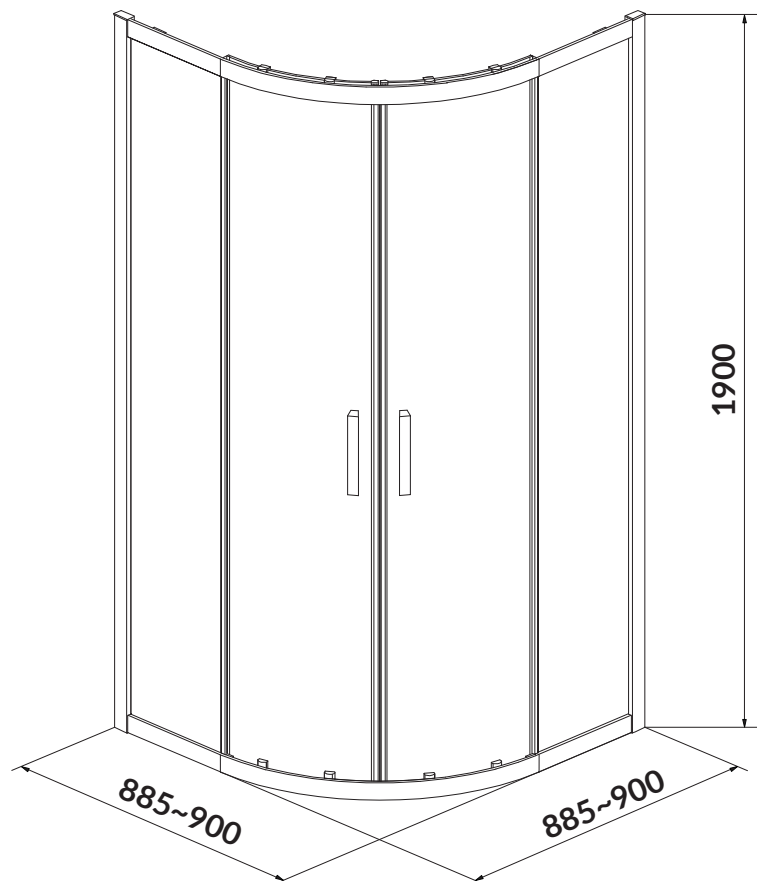

cersanit

RYSUNEK TECHNICZNY/TECHNICAL DRAWING

KABINA PRYSZNICOWA ARSENA PÓŁOKRĄGŁA CHROM
(90×90×190), Z BRODZIKIEM TAKO (90×16)
ARSENA HALFROND SHOWER ENCLOSURE CHROME
(90×90×190) WITH TAKO SHOWER TRAY (90×16)

KOD PRODUKTU/
PRODUCT CODE:

S601-124

A-A