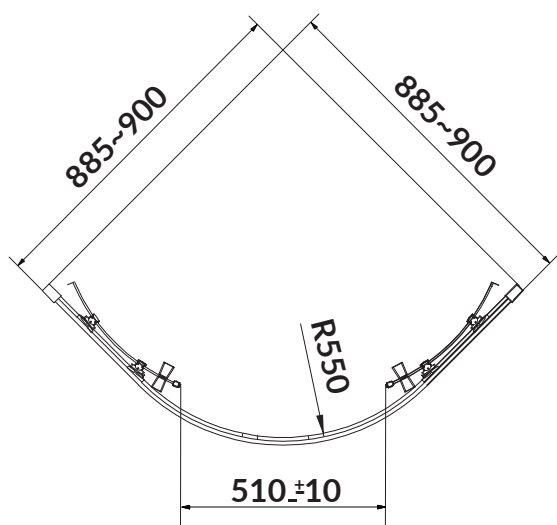

cersanit

RYSUNEK TECHNICZNY/TECHNICAL DRAWING

KABINA PRYSZNICOWA ARSENA PÓŁOKRĄGŁA CHROM
(90×90×190), Z BRODZIKIEM TAKO (90×16)
ARSENA HALFROND SHOWER ENCLOSURE CHROME
(90×90×190) WITH TAKO SHOWER TRAY (90×16)

KOD PRODUKTU/
PRODUCT CODE:

S601-124

A-A