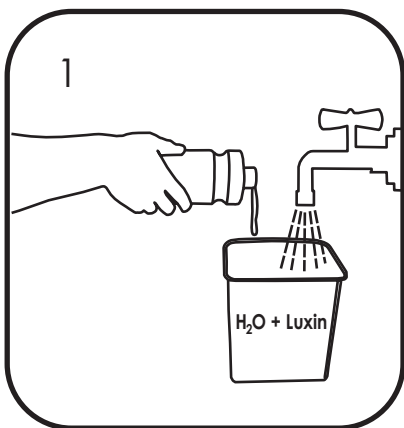

Instrukcja czyszczenia