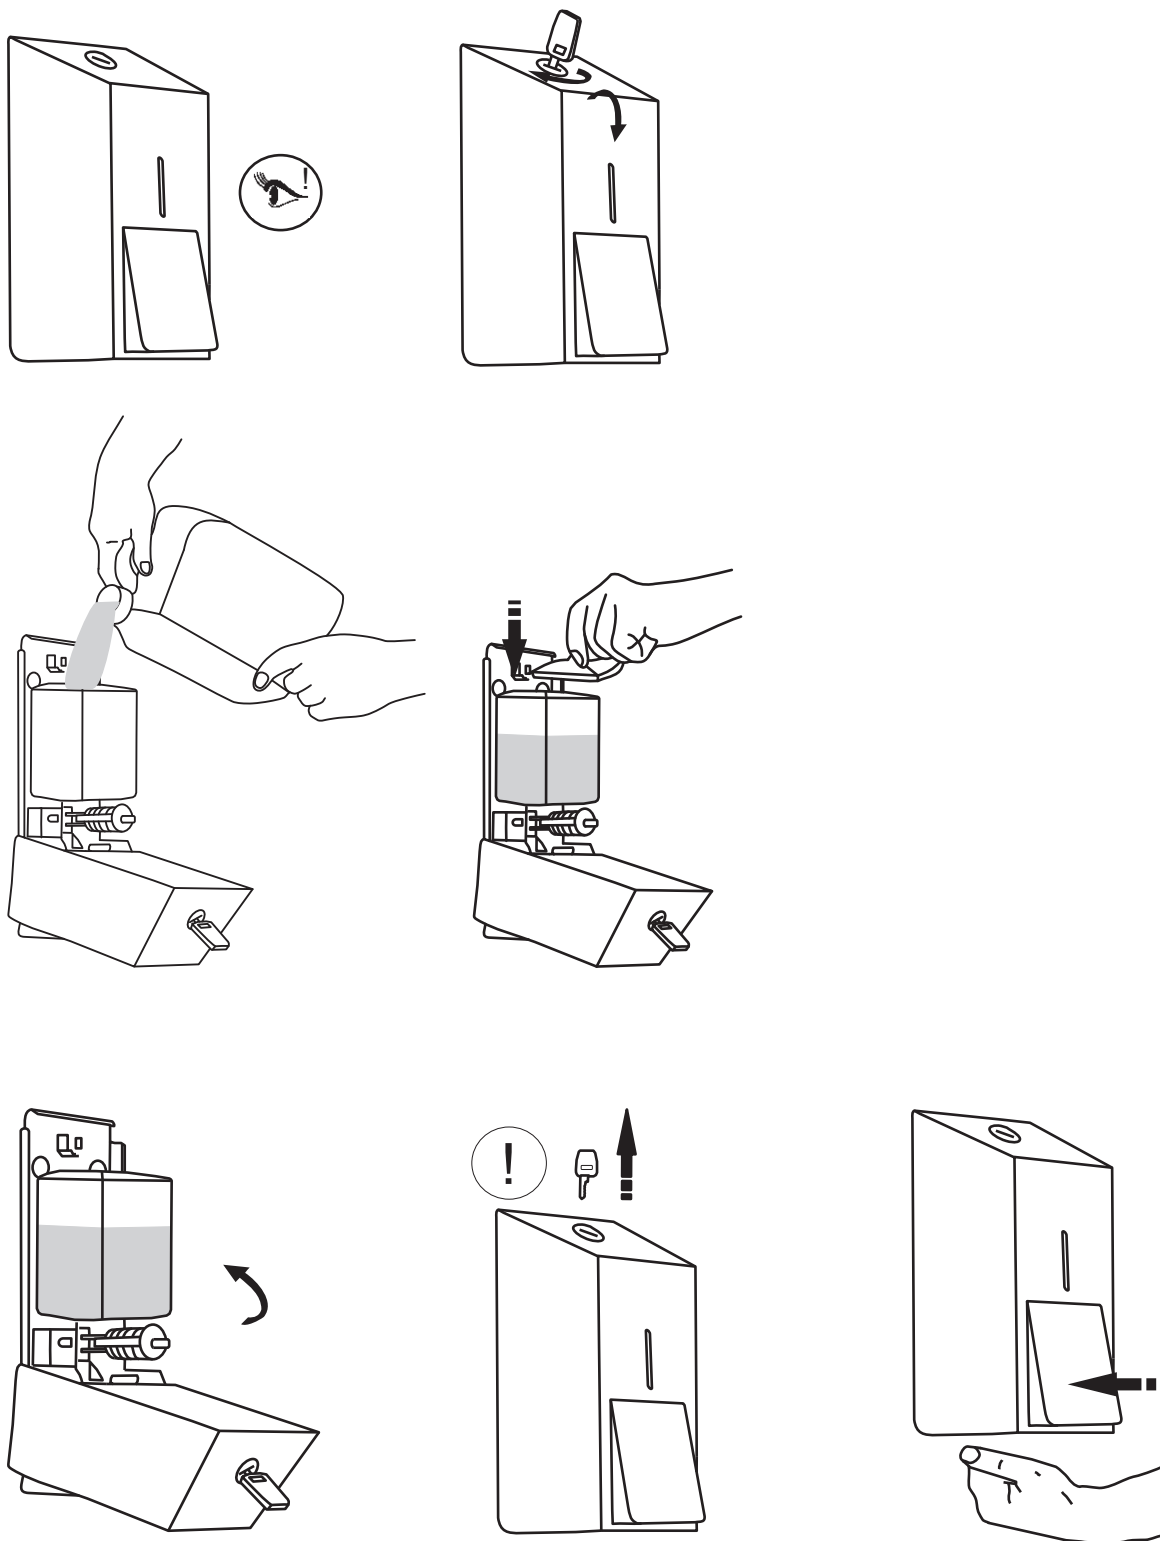

Instrukcja obsługi