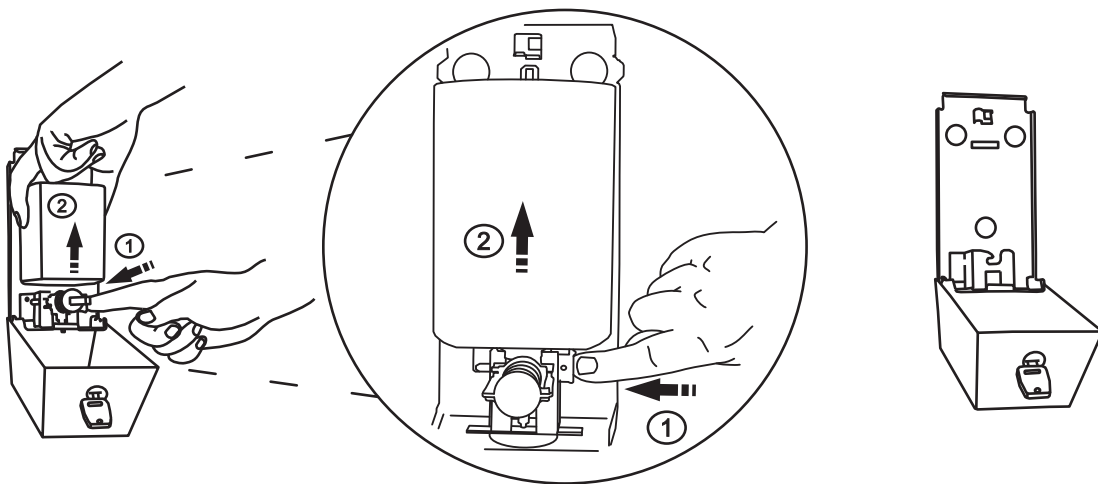

Instrukcja montażu