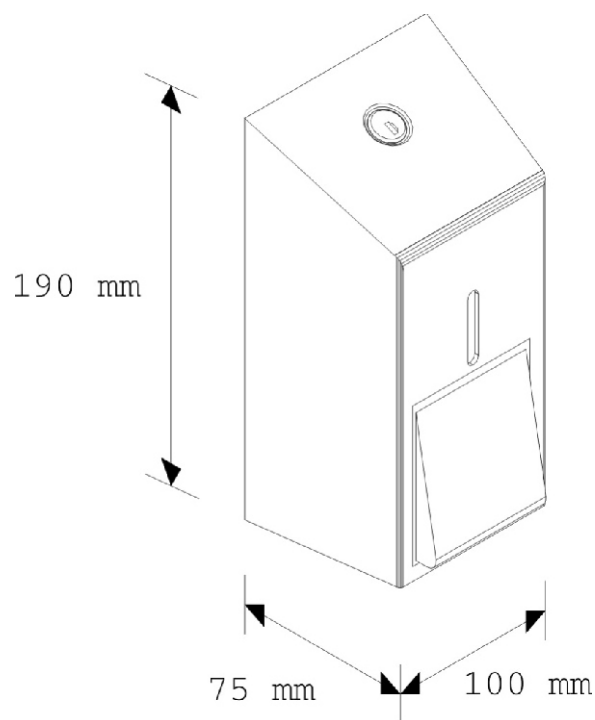

Dozownik mydła w płynie
MERIDA STELLA MINI

DSM102 stal matowa
DSP102 stal polerowana
DSB102 stal malowana proszkowo

Zawartość opakowania

X1

X1

X3

X3

Wymiary