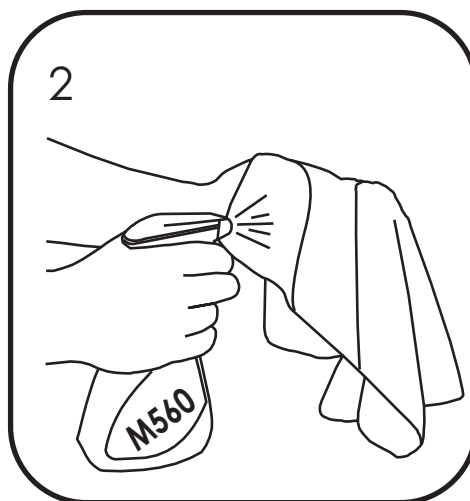

Instrukcja konserwacji (minimum raz w tygodniu)*

* nie dotyczy urządzeń malowanych proszkowo!