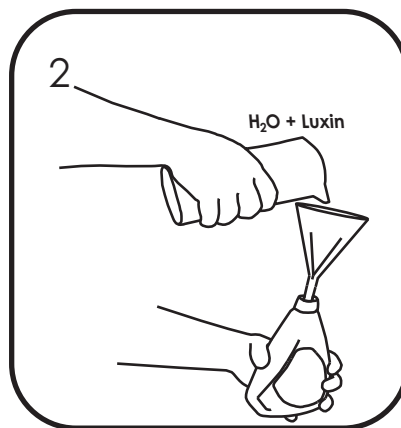

Instrukcja czyszczenia