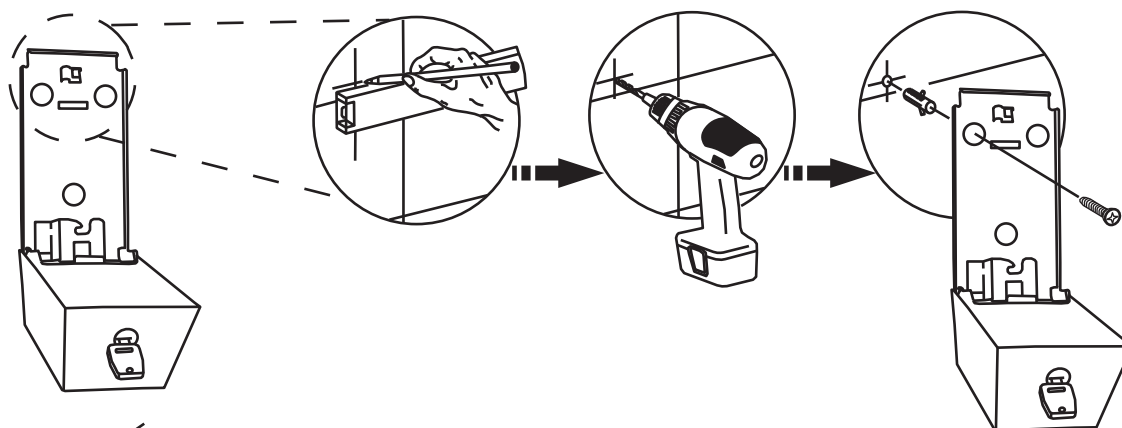

Instrukcja montażu