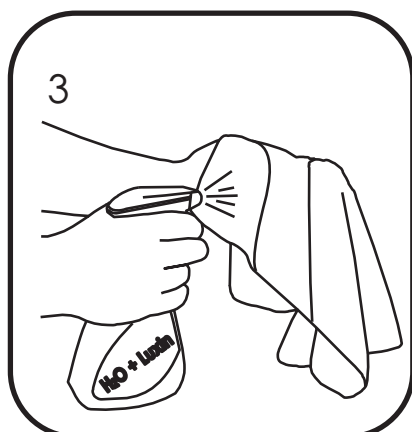

Instrukcja czyszczenia