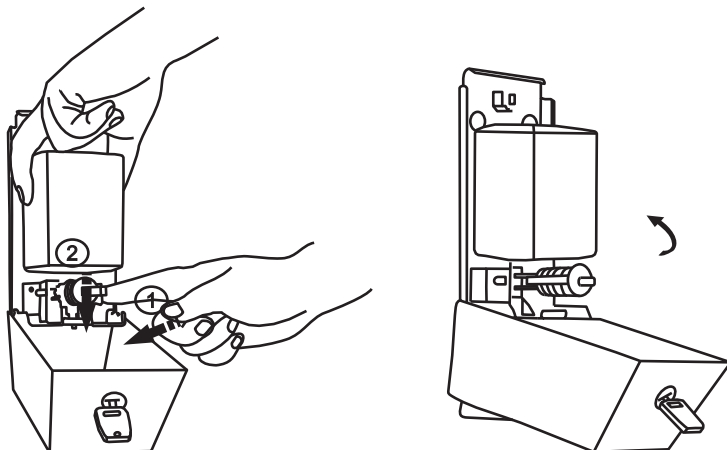

Instrukcja montażu