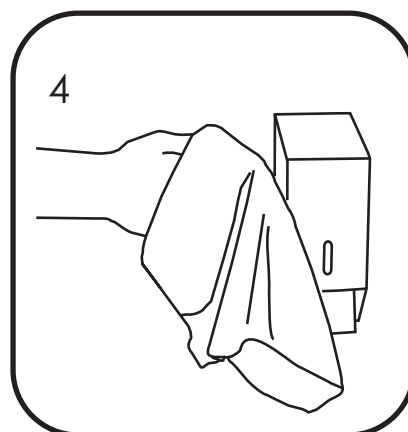

Instrukcja czyszczenia