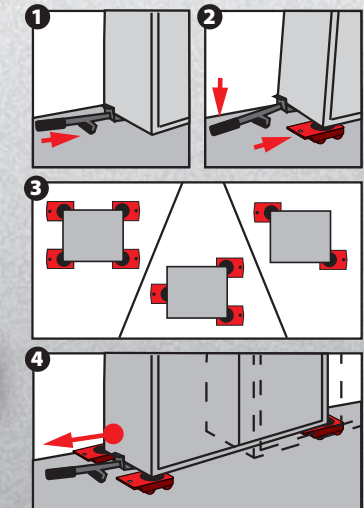

Zestaw do transportu mebli

CON-DTP-3107

kg
150 kg

BHP, TRANSPORT, MAGAZYNOWANIE

DREL®