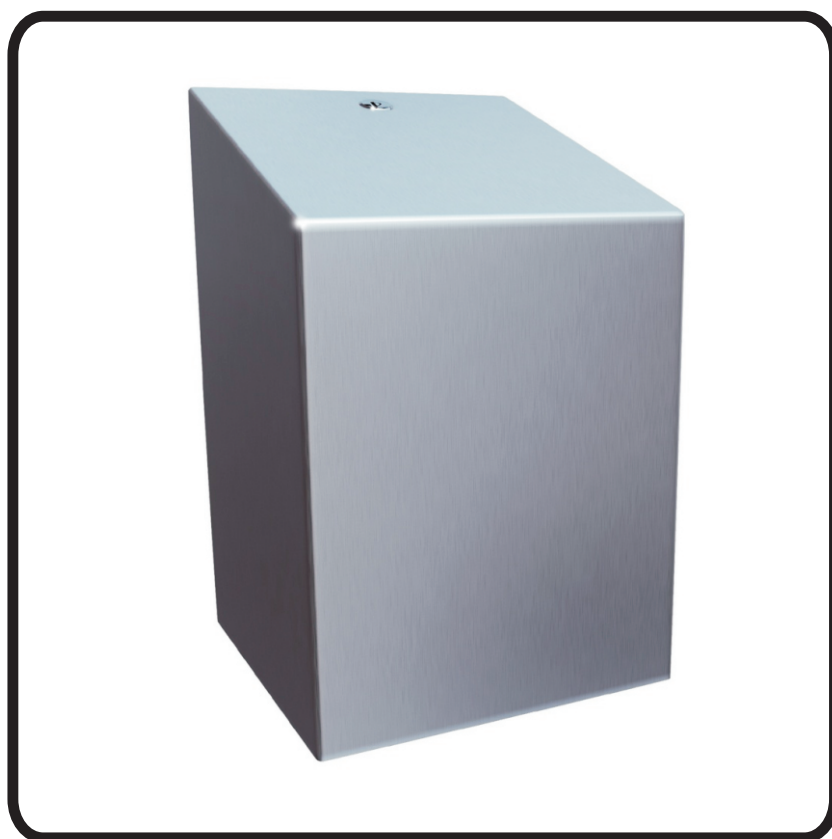

Pojemnik na ręczniki w rolach  
MERIDA STELLA

**CSM101 stal matowa**  
**CSP101 stal polerowana**

## Zawartość opakowania

X1

X1

X4

X4

## Wymiary