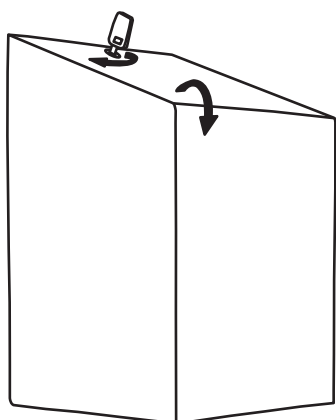

Instrukcja montażu