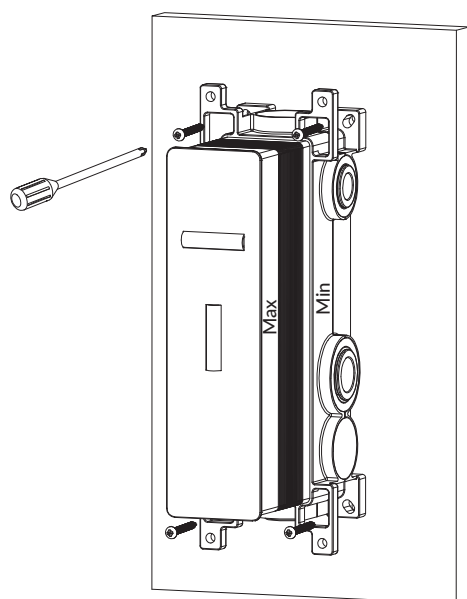

Y1238/KROCR

Instrukcja montażu i konserwacji | Installation and maintenance | Montage- und Wartungsanleitung | Инструкция по установке и уходу