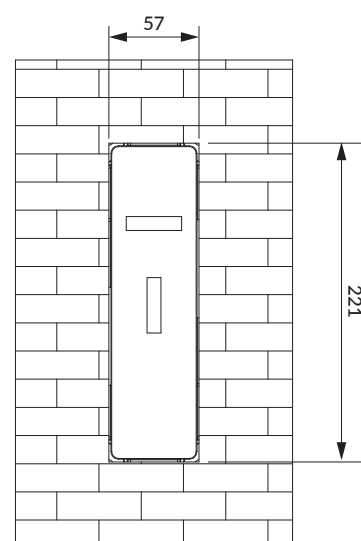

Y1238/KROCR

Instrukcja montażu i konserwacji | Installation and maintenance | Montage- und Wartungsanleitung | Инструкция по установке и уходу