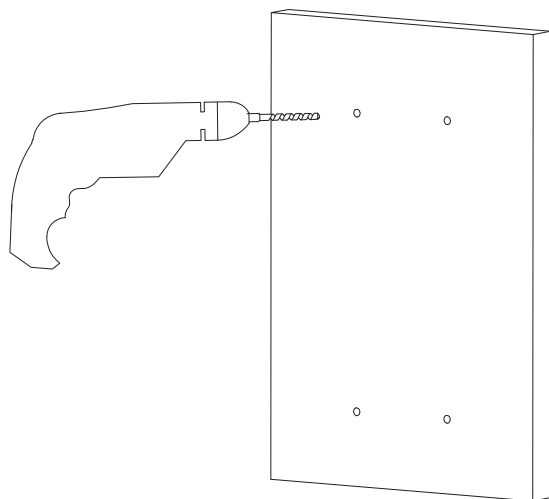

Y1238/KROCR

Instrukcja montażu i konserwacji | Installation and maintenance | Montage- und Wartungsanleitung | Инструкция по установке и уходу