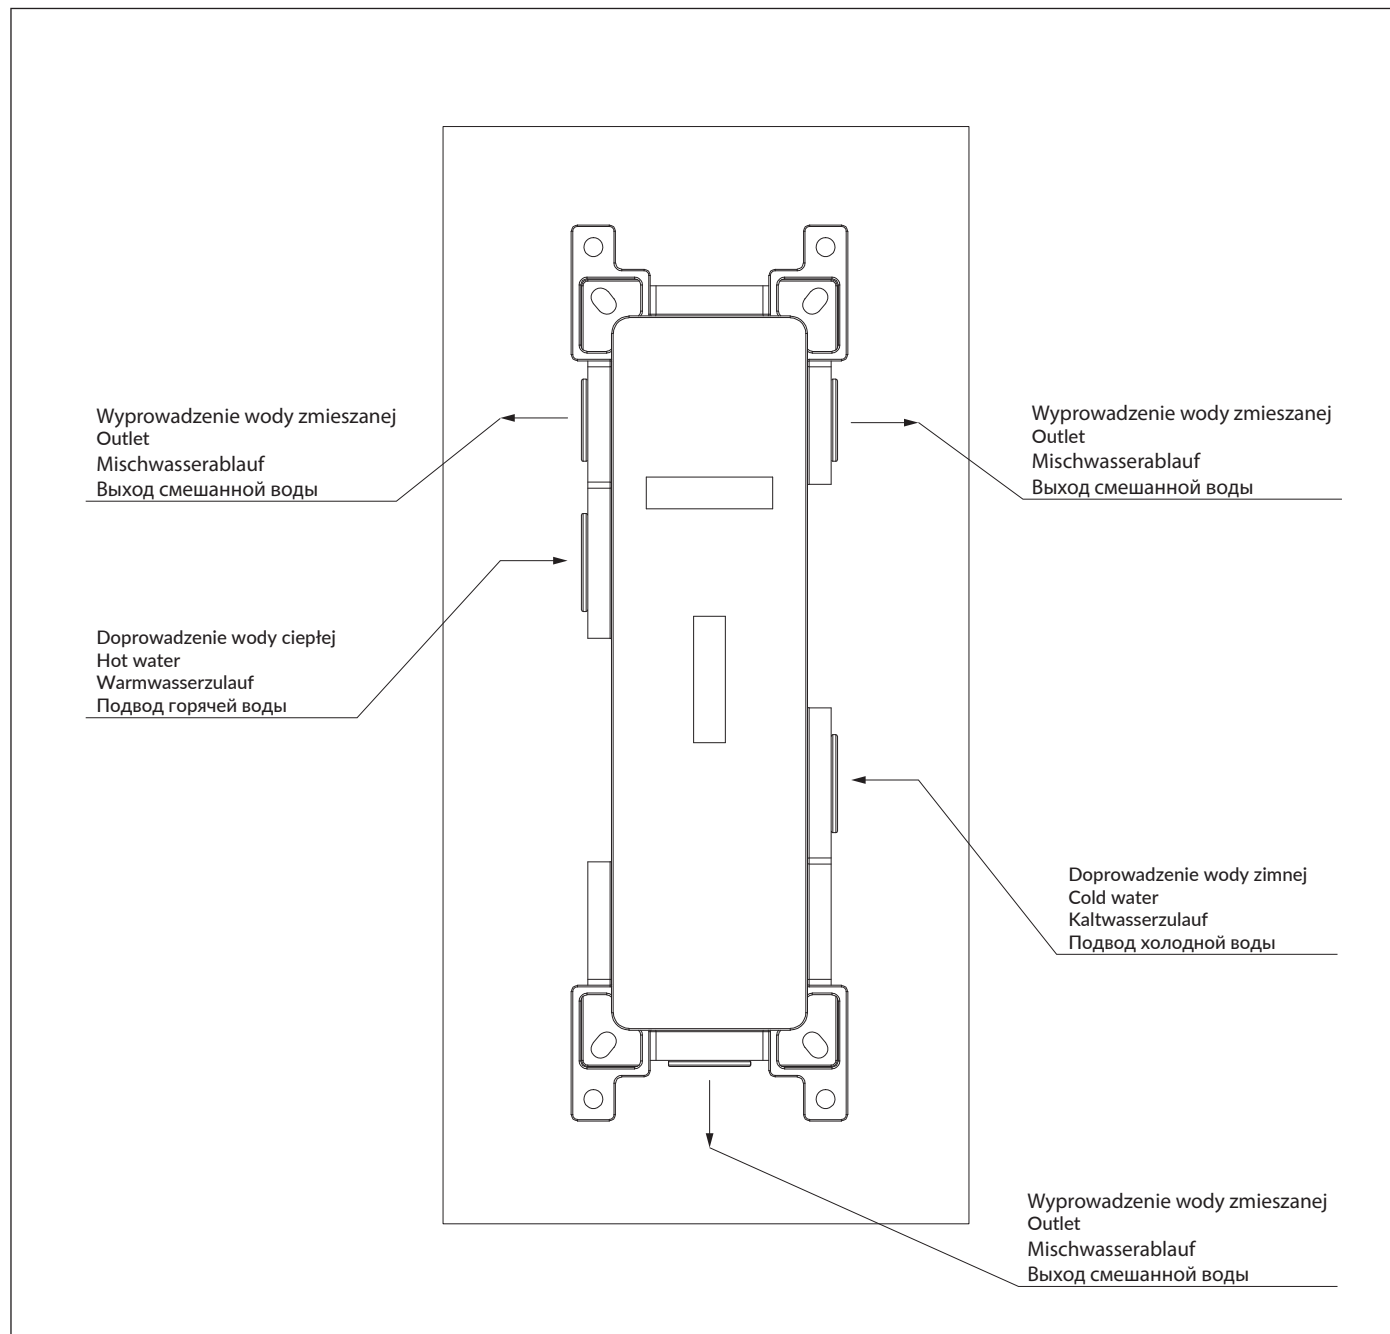

## Y1238/KROCR

Instrukcja montażu i konserwacji | Installation and maintenance | Montage- und Wartungsanleitung | Инструкция по установке и уходу

PL Powierzchnię produktów należy czyścić miękką ściereczką z dodatkiem łagodnego środka czyszczącego lub roztworu kwasku cytrynowego. Niewskazane jest stosowanie szorstkich materiałów ani żrących lub ściernych środków czyszczących, ponieważ mogą one spowodować uszkodzenia powłoki. Po więcej informacji i przydatnych wskazówek dotyczących dbania o produkty zapraszamy na [omnires.com](http://omnires.com).