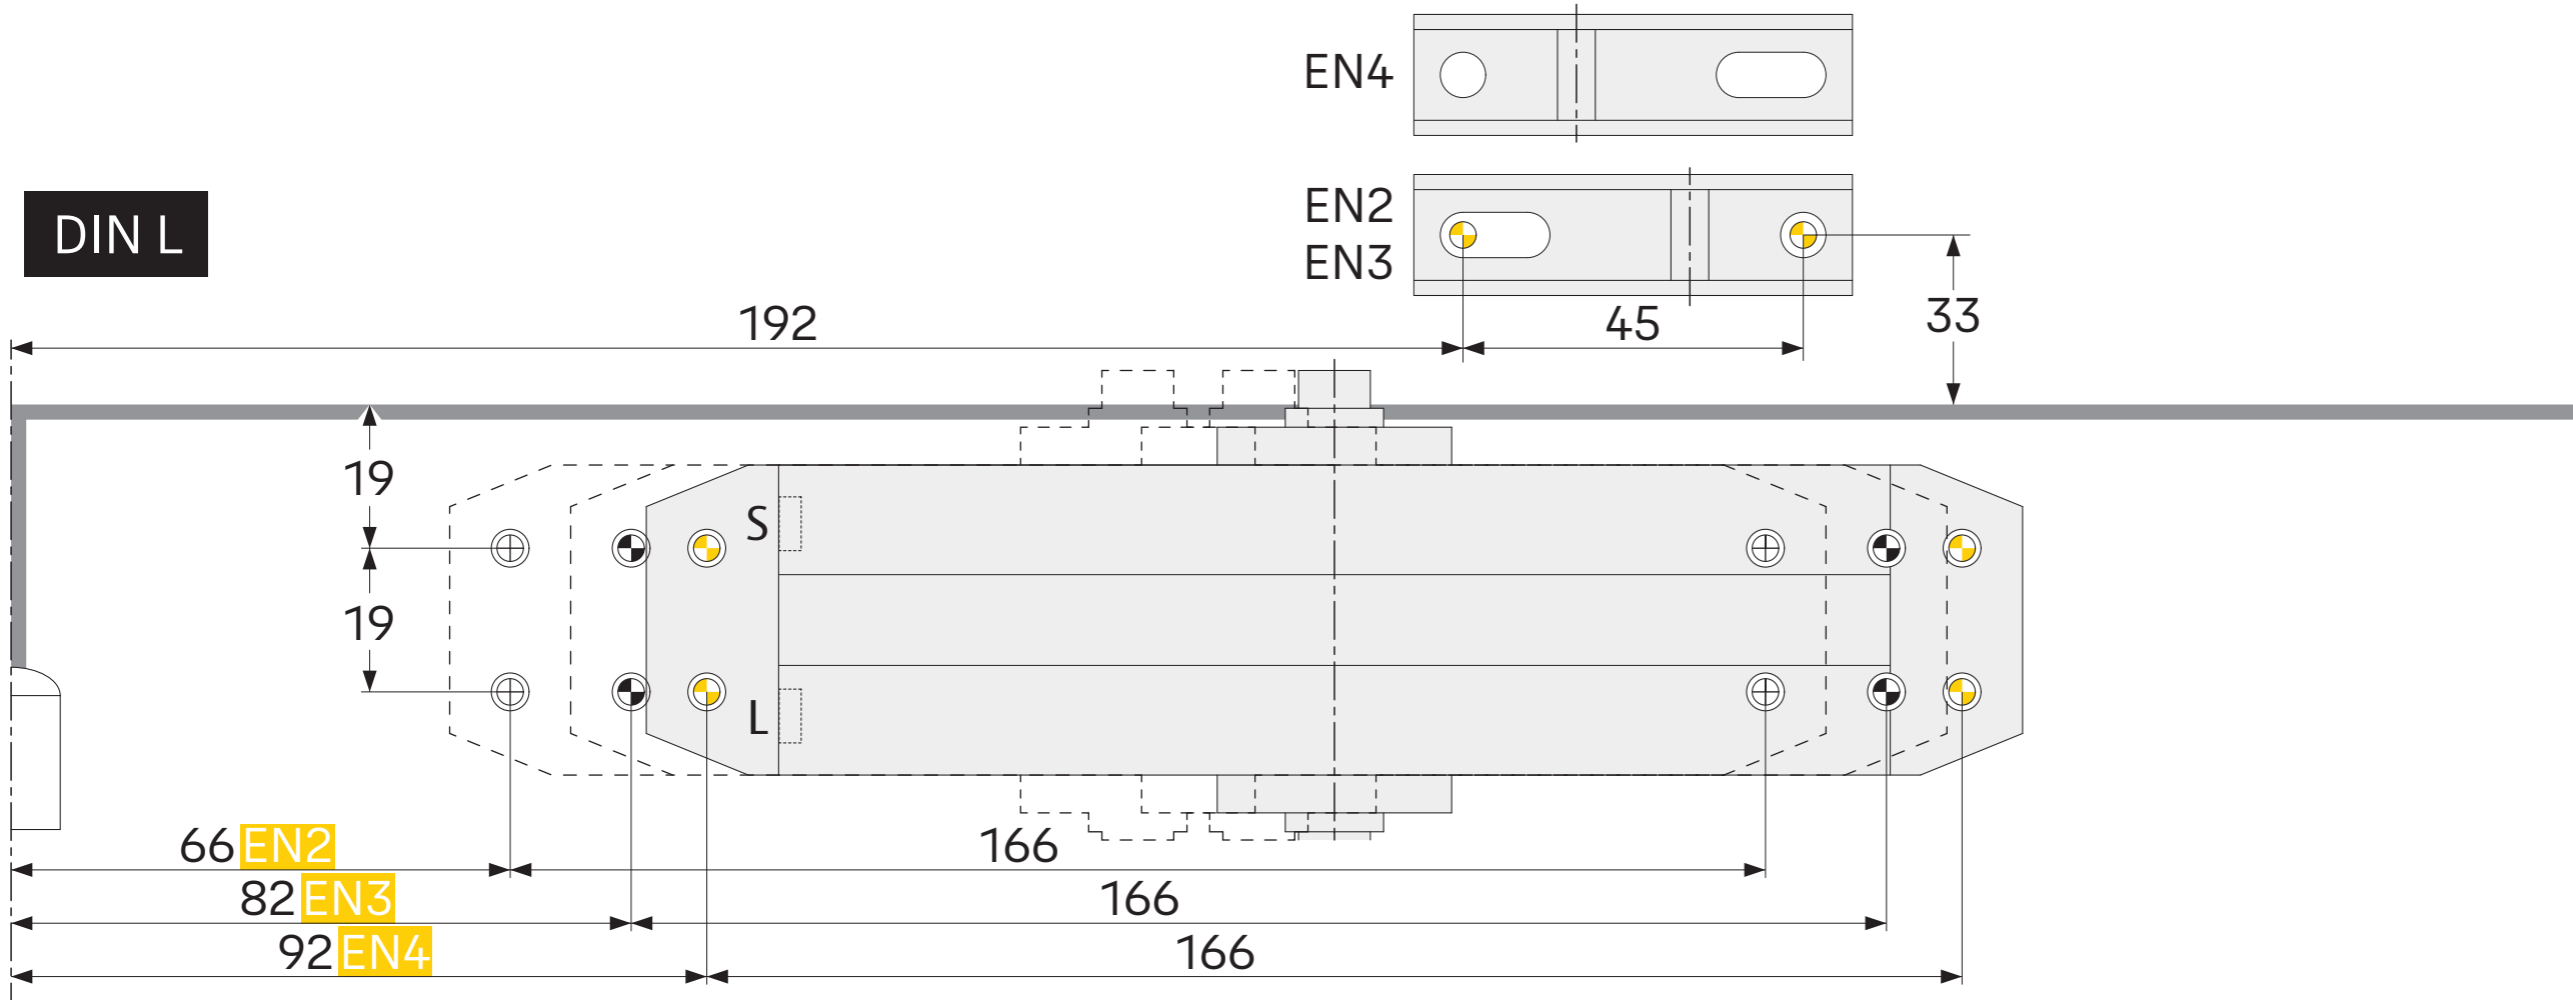

Yale 3500

9.3.2021

Doc. Nr.: D001147901

Templates can change shape significantly due to the environment, please check dimensions carefully.

Papiersablonen können sich durch Umwelteinflüsse maßgeblich verändern. Bei Verwendung der Papiersablonen sind die Maße unbedingt nachzuprüfen.

DIN L