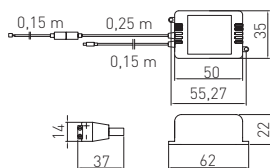

Kontroler RGB mini z pilotem
Mini RGB controller with remote
Миниконтроллер RGB с пультом