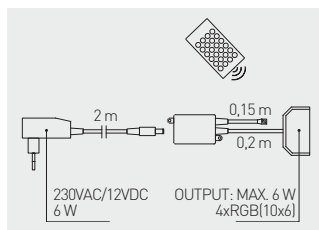

Kontroler RGB mini z pilotem  
Mini RGB controller with remote  
Миниконтроллер RGB с пультом

LD-KONMINI-RGB	RGB	tworzywo / plastic / пластик

Zestaw RGB – kontroler, zasilacz LED 6W, pilot i dystrybutor  
RGB kit – RGB controller, power supply, remote and distributor  
Комплект RGB – контроллер, трансформатор 6W, пульт, дистрибьютор

LD-ZAC6WDE-RGB	RGB	tworzywo / plastic / пластик