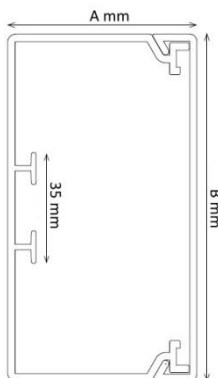

### Produkt:

Systemy listew instalacyjnych otwieranych do montażu na ścianach i sufitach, przeznaczonych do umieszczenia i/lub rozdzielania izolowanych przewodów, kabli i innego wyposażenia elektrycznego, w systemach instalacji elektrycznych lub telekomunikacyjnych, na napięcie przemiennie do 1000 V lub napięcie stałe do 1500 V.

### Wykonanie:

- zamykanie i otwieranie bez użycia narzędzi, bez lub z przegrodą separującą (podział asymetryczny), możliwość zastosowania przegrody ruchomej (PR 60 1T lub PR 60 2T – wybrane rozmiary)
- kanał wyposażony w cztery rozpórki ułatwiające rozkładanie przewodów
- kolory: biały, drewno jasne (wybrane rozmiary), drewno ciemne (wybrane rozmiary)
- długość: 2 m
- możliwość wyposażenia kanału w osprzęt typu M45 lub ramkowy; osprzęt montowany wewnątrz i/lub na zewnątrz kanału
- akcesoria (wybrane rozmiary): narożnik wewnętrzny NW, narożnik zewnętrzny NZ, łącznik kątowy LK, łącznik prosty LPRO, trójnik TR, zakończenie ZAK, puszka KD, suport, ramka, puszka przylistwowa PP (kanały o wysokości 40 mm)

Nr kat.	Nazwa (symbol kanału, wysokość A /szerokość B w mm)	Ilość szt. / opak.	Szacunkowa liczba przewodów			
			Ø 5,2 mm	Ø 7,0 mm	Ø 10,2 mm	Ø 11,0 mm
111321	KE 30/60 2kas	18	18/12	3/2	5/3	3/2
111322	KE 40/40	15	34	19	9	6
111491	KE 40/40 drewno ciemne	15	34	19	9	6
111463	KE 40/40 drewno jasne	15	34	19	9	6
111323	KE 40/60	12	50	31	14	10
111324	KE 40/60 2kas	12	30/20	16/11	7/4	6/4
111325	KE 40/90	8	80	48	16	14
111326	KE 40/90 2kas	8	50/25	31/15	10/4	10/4
111327	KE 60/60	9	89	48	20	20
111328	KE 60/90	6	120	72	32	28
111329	KE 60/90 2kas	6	80/40	48/42	20/8	20/8
111330	KE 60/110	6	157	86	37	33
111331	KE 60/130	4	188	103	45	40
111343	KE 60/150	4	203	118	45	51
111519	KE 60/210	3	407	224	105	91