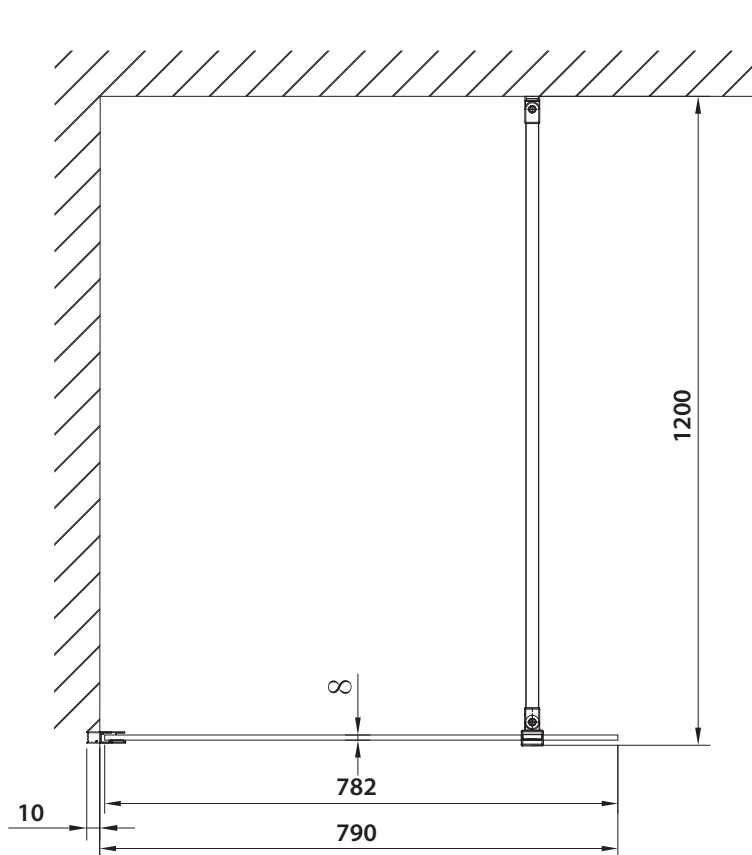

Marina DNR80X LUX

PL Rysunek techniczny
EN Technical drawing
DE Technisches zeichen
RU Технический чертеж

OMNIRES

Enjoy home, every day.

* 5 9 0 2 5 3 9 8 1 6 0 4 4 *