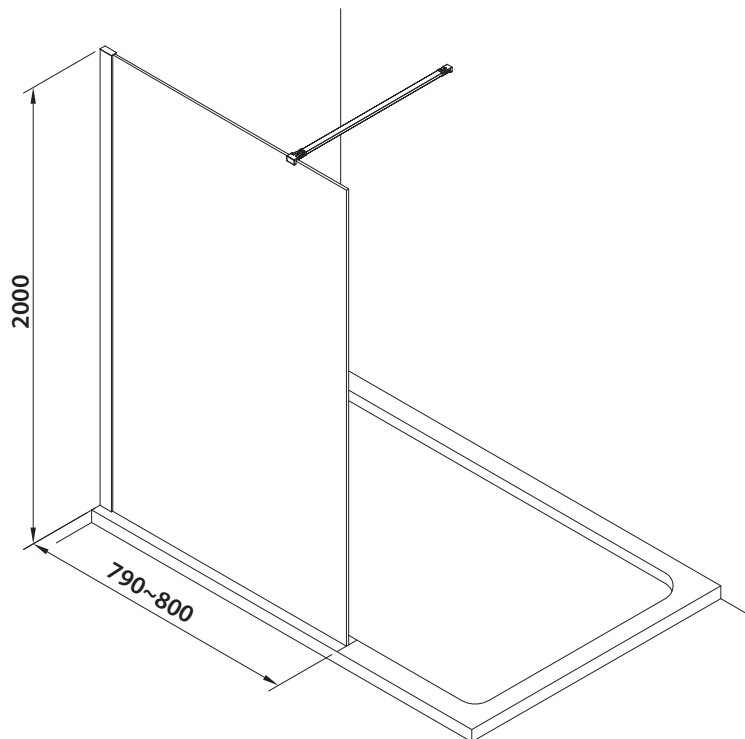

Marina DNR80X LUX

PL Rysunek techniczny
EN Technical drawing
DE Technisches zeichen
RU Технический чертеж

OMNIRES

Enjoy home, every day.

* 5 9 0 2 5 3 9 8 1 6 0 4 4 *