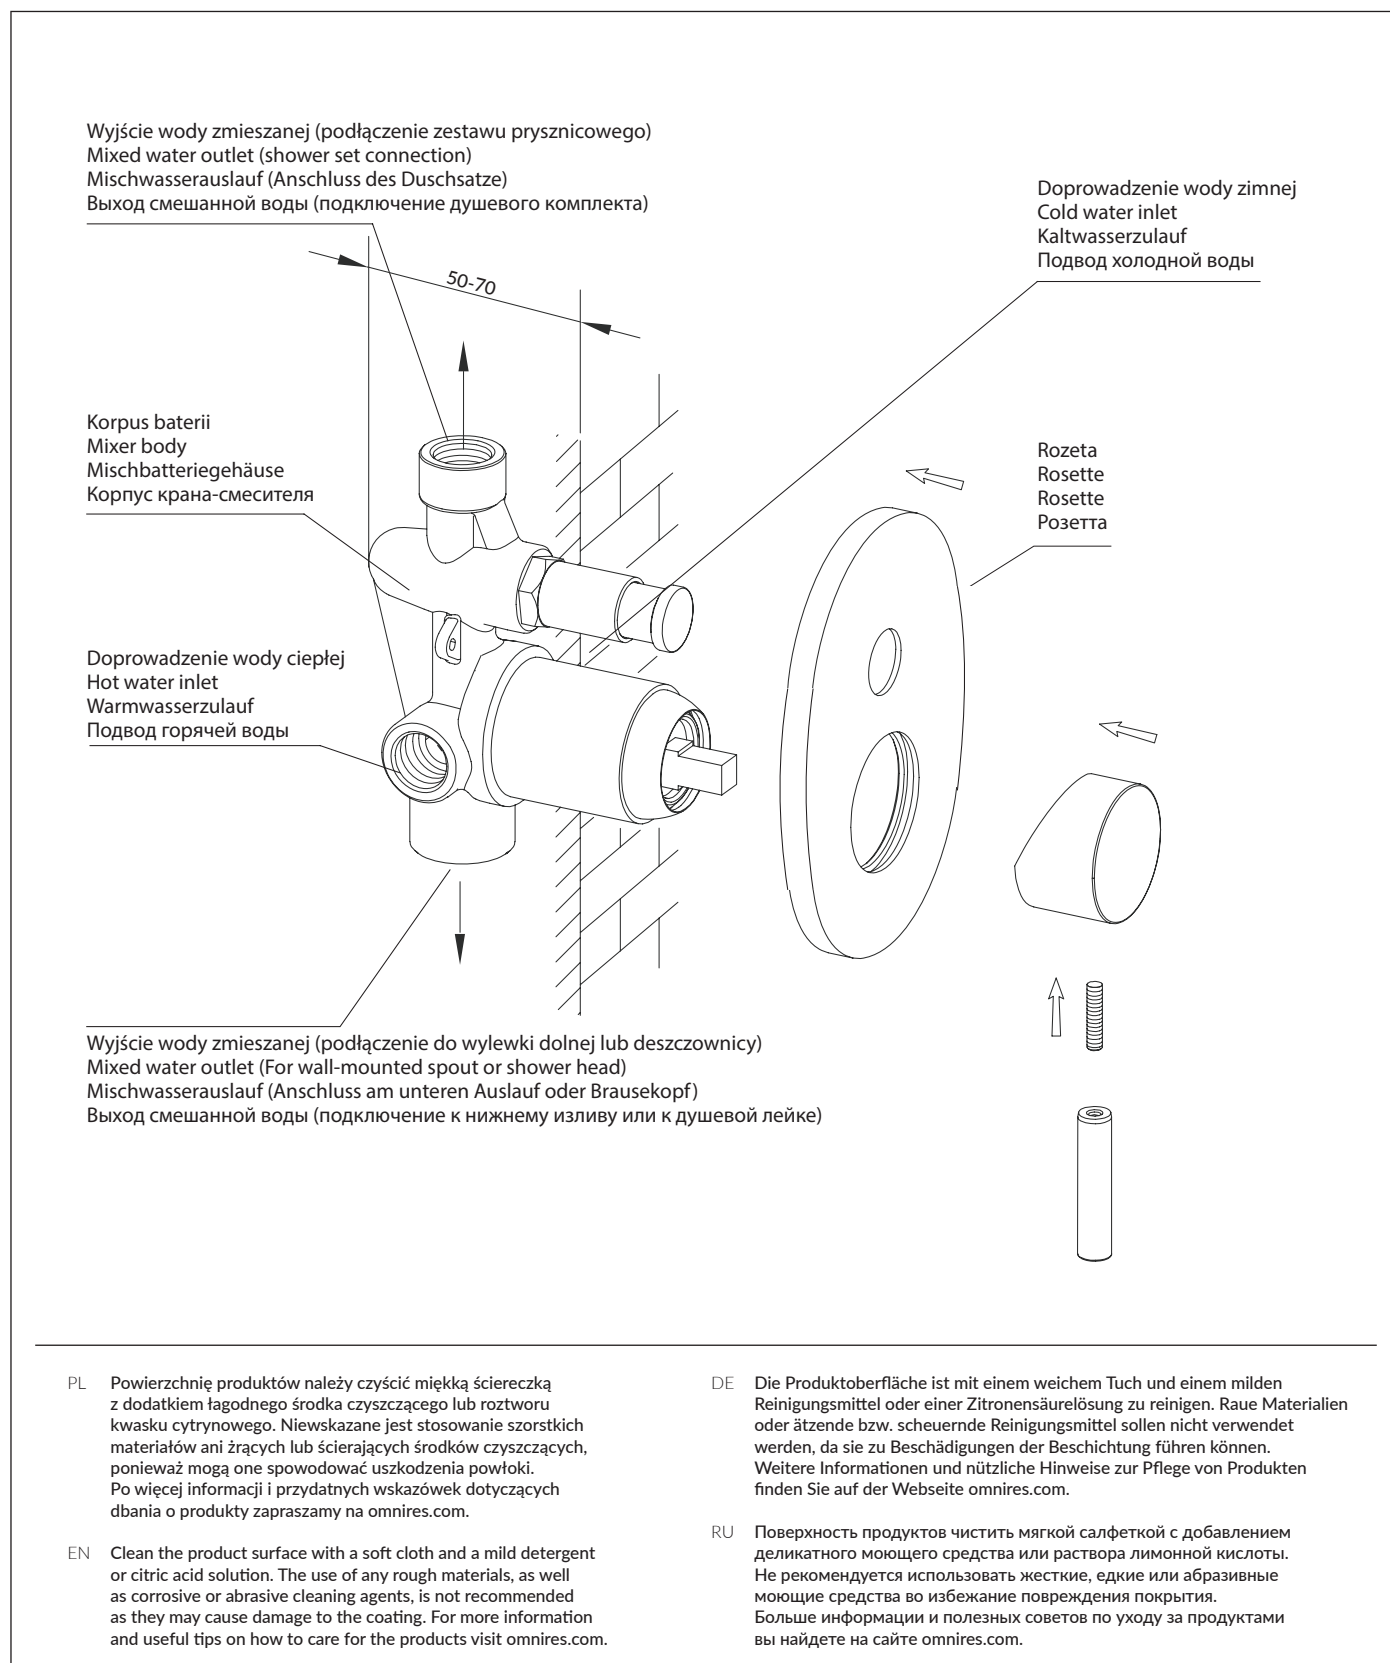

SYSYW01CPB

Instrukcja montażu i konserwacji | Installation and maintenance | Montage- und Wartungsanleitung | Инструкция по установке и уходу

PL Powierzchnię produktów należy czyścić miękką ściereczką z dodatkiem łagodnego środka czyszczącego lub roztworu kwasku cytrynowego. Niewskazane jest stosowanie szorstkich materiałów ani żrących lub ściernych środków czyszczących, ponieważ mogą one spowodować uszkodzenia powłoki. Po więcej informacji i przydatnych wskazówek dotyczących dbania o produkty zapraszamy na omnires.com.