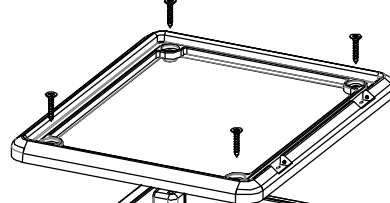

## Puszka do złącza odgromowego - MINI regulowana z drzwiczkami

*INSTALUJ  
Z NAJLEPSZYMI*

www.pawbol.pl

Nr kat.	Kolor drzwiczek	Rodzaj tworzywa	Wymiary w mm (szerokość x długość x głębokość)	Opakowanie zbiorcze szt.	Uwagi
R.8144D	biały RAL 9010	ABS+PS	144,3 x 174,5 x 84mm	1	Drzwiczki odporne na działanie promieni UV