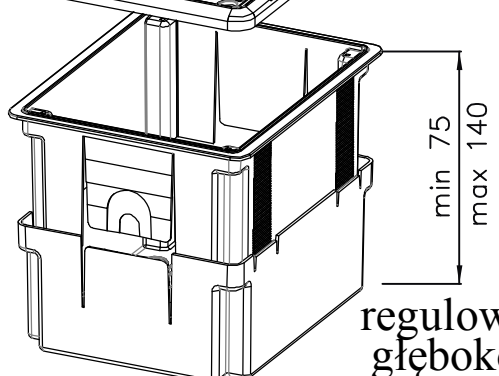

## Puszka do złącza odgromowego - MINI regulowana z drzwiczkami

*INSTALUJ  
Z NAJLEPSZYMI*

www.pawbol.pl

Nr kat.	Kolor drzwiczek	Rodzaj tworzywa	Wymiary w mm (szerokość x długość x głębokość)	Opakowanie zbiorcze szt.	Uwagi
R.8144D	biały RAL 9010	ABS+PS	144,3 x 174,5 x 84mm	1	Drzwiczki odporne na działanie promieni UV