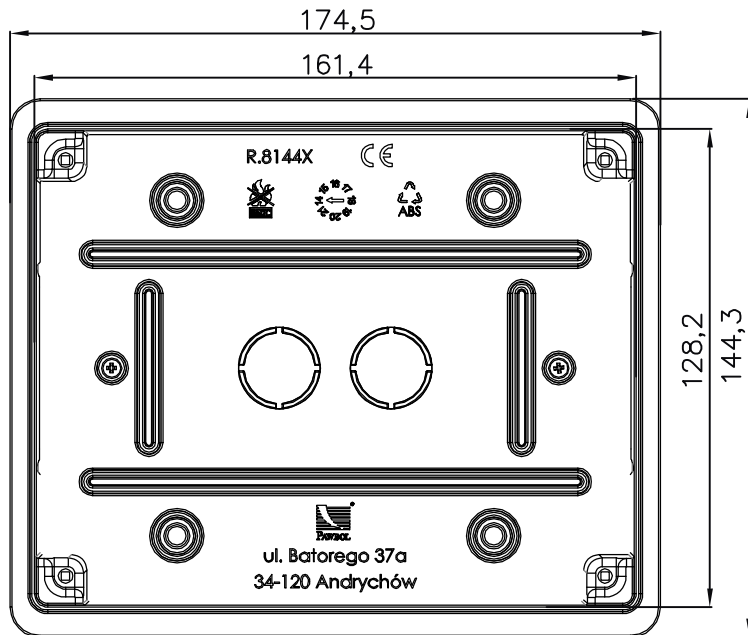

# KARTA KATALOGOWA

## Puszka do złącza odgromowego - MINI regulowana z drzwiczkami

*INSTALUJ  
Z NAJLEPSZYMI*

www.pawbol.pl

Nr kat.	Kolor drzwiczek	Rodzaj tworzywa	Wymiary w mm (szerokość x długość x głębokość)	Opakowanie zbiorcze szt.	Uwagi
R.8144D	biały RAL 9010	ABS+PS	144,3 x 174,5 x 84mm	1	Drzwiczki odporne na działanie promieni UV