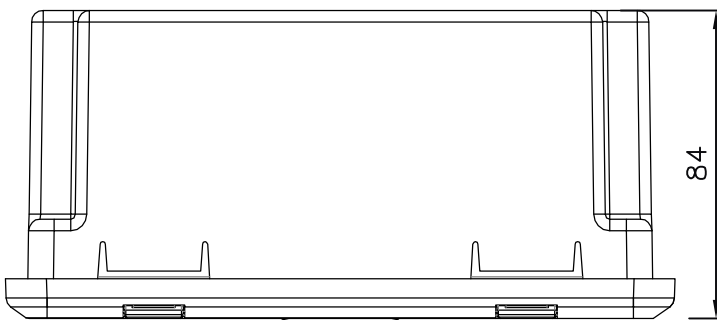

## Puszka do złącza odgromowego - MINI regulowana z drzwiczkami

*INSTALUJ  
Z NAJLEPSZYMI*

www.pawbol.pl

Nr kat.	Kolor drzwiczek	Rodzaj tworzywa	Wymiary w mm (szerokość x długość x głębokość)	Opakowanie zbiorcze szt.	Uwagi
R.8144D	biały RAL 9010	ABS+PS	144,3 x 174,5 x 84mm	1	Drzwiczki odporne na działanie promieni UV