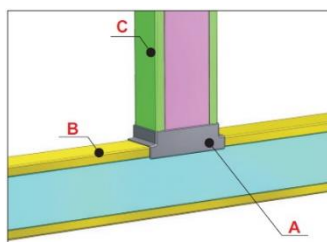

Wykonanie:

- osprzęt (wybrane rozmiary): narożnik wewnętrzny NW, narożnik zewnętrzny NZ, łącznik kątowy LK, łącznik prosty LPRO, zakończenie ZAK, trójkąt TR, klamra KL
- klamra KL stosowana jest w kanałach: KE 30/60 2kas, KE 40/40, KE 40/40 drewno ciemne, KE 40/40 drewno jasne, KE 40/60, KE 40/60 2kas, KE 40/90, KE 40/90 2kas, KE 60/60, KE 60/90, KE 60/90 2kas, KE 60/110, KE 60/130, KE 60/150, KE 60/210, KPP 50/100, KPP 60/110, KPP 60/130
- akcesoria: puszka PU 80x80, zestaw SM 1M, SM 2M, SM 3M, przegroda PR 1T, PR 2T, puszka PP1-40, PP2-40, ramka RK 1M, RK 2M, RK 3M
- kolory: biały, drewno jasne (wybrane rozmiary), drewno ciemne (wybrane rozmiary)
- osprzęt do kanałów wykonany jest w formie otwartej co umożliwia montaż i wymianę w istniejących i pracujących liniach kablowych