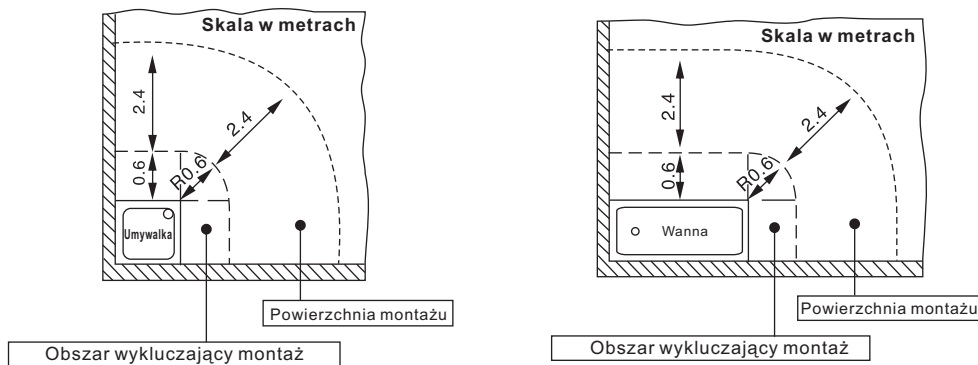

SUSZARKA DO WŁOSÓW HOTELOWA

EJB401

INSTRUKCJA MONTAŻU I OBSŁUGI

1. Charakterystyka suszarki, montaż, charakterystyka techniczna

- urządzenie posiada podwójne zabezpieczenie przed przegrzaniem
- suszarka ma wysoką sprawność cieplną
- nowy i niepowtarzalny design suszarki sprawia, że ma ona niski poziom hałasu
- suszarka ma dwa poziomy nawiewu (temperatura niska i temperatura wysoka)
- idealna do hotelu i domu.

1.1 Cechy:

- *zabezpieczenie przed przegrzaniem
- *dwa poziomy nawiewu (zimy i gorący)

Ostrzeżenie: Nie należy instalować urządzenia nad umywalką, pod prysznicem itp.
Zalecana wysokość montażu (mierzona od podłogi): pozycja stojąca - 1,6 m, pozycja siedząca - 1,2 m

W celu zainstalowania urządzenia w łazience, należy zamontować je z dala od umywalki, wanny lub pryszniczycy – min. odległość to 0,6 m. Suszarka nie powinna być montowana nad umywalką, wanną lub pryszniczycy, (proszę odnieść się do następujących rysunków)