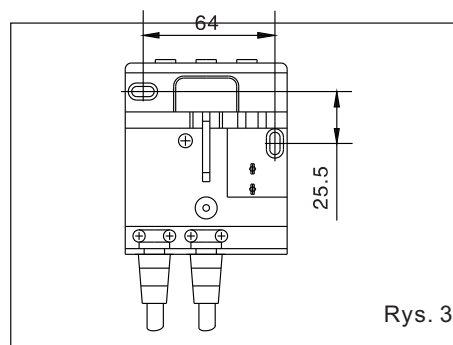

1.1 Cechy:

- *zabezpieczenie przed przegrzaniem
- *dwa poziomy nawiewu (zimy i gorący)

Ostrzeżenie: Nie należy instalować urządzenia nad umywalką, pod prysznicem itp.
Zalecana wysokość montażu (mierzona od podłogi): pozycja stojąca - 1,6 m, pozycja siedząca - 1,2 m

1.2 Montaż:

1. Wywierć 2 otwory o śr. 6 mm w ścianie (rys. 3) Zamontuj tylną ściankę uchwytu za pomocą dołączonych śrub i kołków (rys. 3)
2. Przykręć przednią część uchwytu do tylnej ścianki a następnie przykręć uchwyt do ściany za pomocą śruby.
3. podłącz i włącz zasilanie, aby korzystać