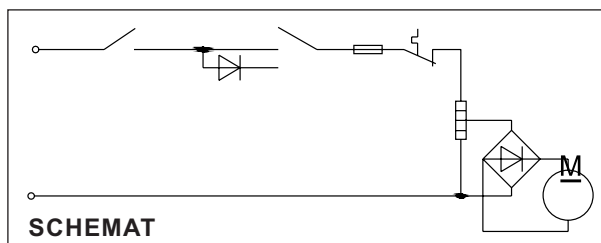

1.3 Użytkowanie:

*podłącz i wybierz poziom w przełączniku

Poziom 0: nie działa

Poziom 1: zimny nawiew (odpowiedni dla stylizacji włosów)

Poziom 2: gorący nawiew (do szybkiego suszenia włosów)

1.4 Specyfikacja

Napięcie	Moc	Częstotliwość	Zabezpieczenie przed wstrząsami elektrycznymi
110V~	800W	50Hz/60Hz	
120V~	1000W		
220V~	1200W		
230V~	1350W		
240V~	1350W		

Uwagi:

1. Suszarka powinna być zamontowana z dala od wanny, umywalki czy prysznicza;
2. Nie należy montować suszarki w pobliżu zbiorników, które zawierają wodę;
3. Po użyciu wyjmij wtyczkę. Bliskość wody jest niebezpieczna nawet po wyłączeniu zasilania;
  Propozycja: podłączenie urządzenia do instalacji, która zabezpieczona jest bezpiecznikiem o min. wartości 30mA.
4. Unikać pryskania suszarki wodą;
5. Nie należy zasłaniać wlotu i wylotu powietrza;
6. Nie potrząsać suszarką;
7. Jeśli suszarka do włosów przestaje działać w trakcie użytkowania, lub wykazuje inne oznaki uszkodzenia należy natychmiast odłączyć zasilanie, przestać użytkować i skontaktować się z autoryzowanym serwisem w celu naprawy urządzenia;
8. Jeśli przewód zasilający jest uszkodzony należy go zastąpić nowym w autoryzowanym serwisie bądź poprzez wykwalifikowanego elektryka;

Jeśli przewód zasilający jest uszkodzony należy go zastąpić nowym w autoryzowanym serwisie bądź poprzez wykwalifikowany personel

Ten symbol oznacza, że produktu nie wolno wyrzucać do zwykłych pojemników na odpady. Obowiązkiem użytkownika jest przekazanie zużytego sprzętu do wyznaczonego punktu zbiórki w celu recyklingu odpadów powstałych ze sprzętu elektrycznego i elektronicznego. Zapewniając prawidłową utylizację pomagasz chronić środowisko naturalne. W celu uzyskania bardziej szczegółowych informacji dotyczących recyklingu niniejszego produktu należy skontaktować się z przedstawicielem władz lokalnych, dostawcą usług utylizacji odpadów lub sklepem gdzie nabyto produkt.

Opakowanie:

Suszarka – 1 sztuka

Instrukcja użytkowania

Komplet śrub: 2 sztuki wkrętów 4x20 , 2 sztuki kołków $\varnothing$ 6 mm.