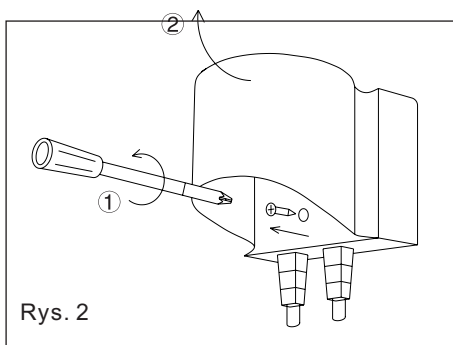

1.1 Cechy:

- *zabezpieczenie przed przegrzaniem
- *dwa poziomy nawiewu (zimy i gorący)

Ostrzeżenie: Nie należy instalować urządzenia nad umywalką, pod prysznicem itp.
Zalecana wysokość montażu (mierzona od podłogi): pozycja stojąca - 1,6 m, pozycja siedząca - 1,2 m

1.2 Montaż:

1. Wywierć 2 otwory o śr. 6 mm w ścianie (rys. 3) Zamontuj tylną ściankę uchwytu za pomocą dołączonych śrub i kołków (rys. 3)
2. Przykręć przednią część uchwytu do tylnej ścianki a następnie przykręć uchwyt do ściany za pomocą śruby.
3. podłącz i włącz zasilanie, aby korzystać