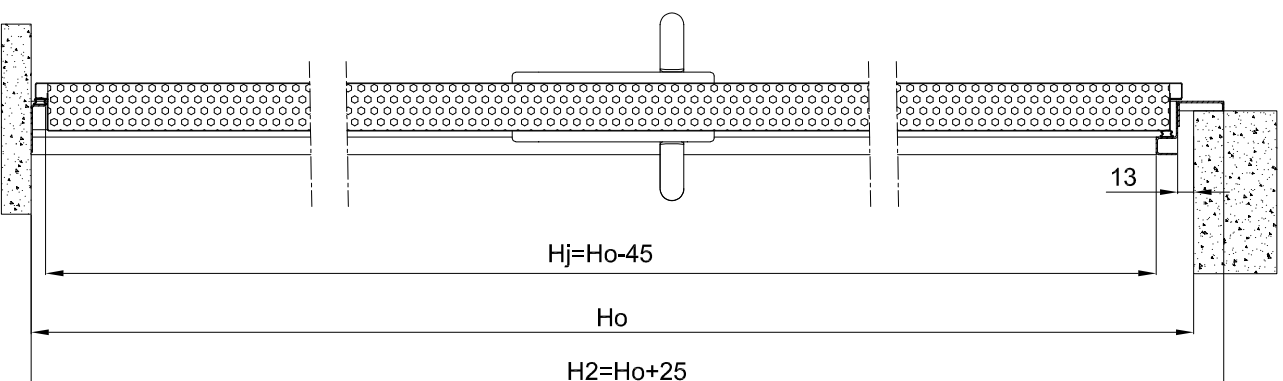

Wymiary zamówieniowe oraz wymiary montażowe

Montaż drzwi Technical UNI z ościeżnicą narożną
przekrój poziomy

Montaż drzwi Technical UNI z ościeżnicą narożną
przekrój pionowy