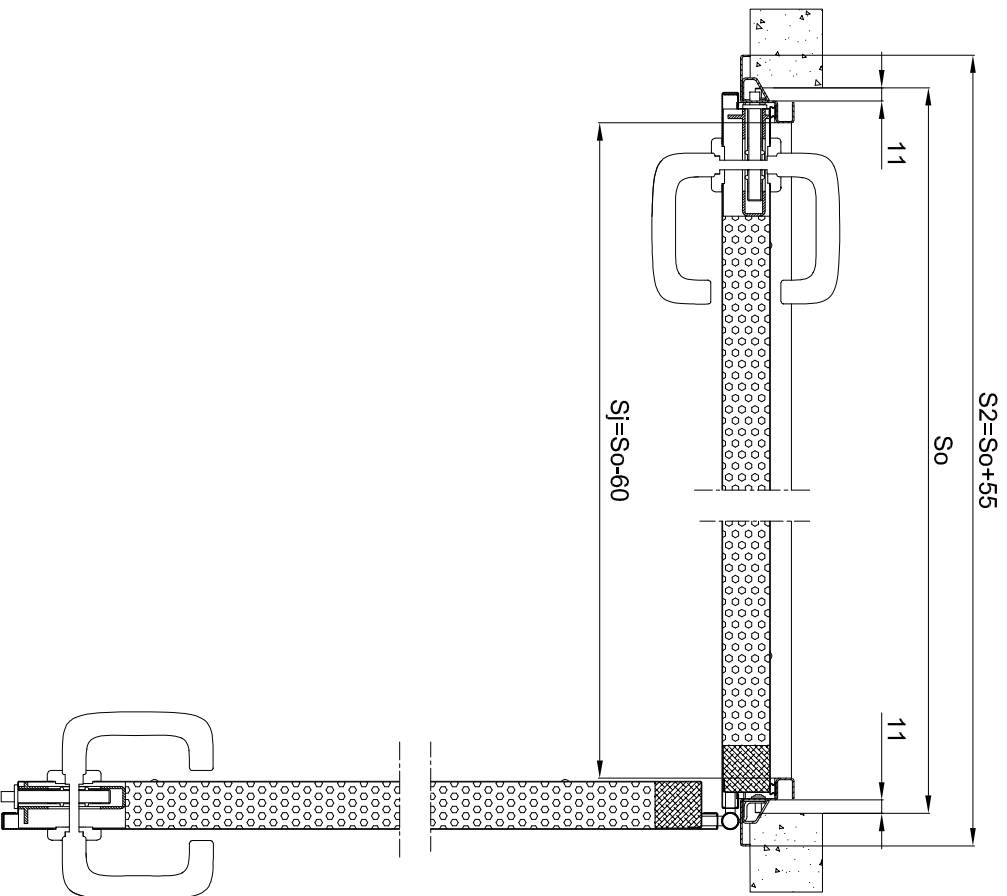

Wymiary zamówieniowe oraz wymiary montażowe

Montaż drzwi Technical UNI z ościeżnicą narożną
przekrój poziomy

Montaż drzwi Technical UNI z ościeżnicą narożną
przekrój pionowy