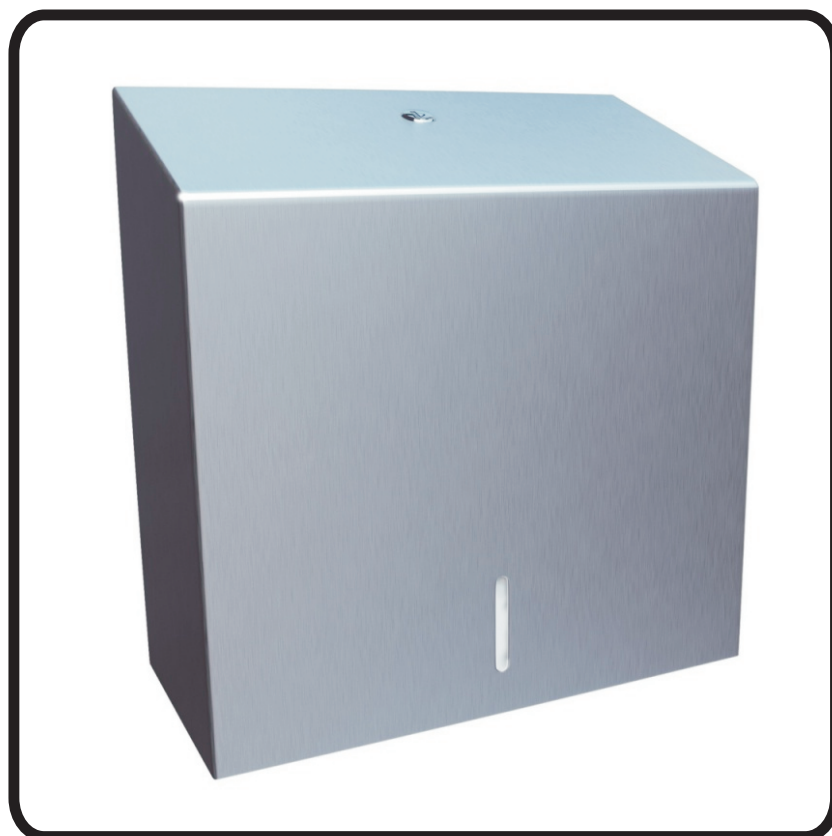

**POJEMNIK NA RĘCZNIKI POJEDYNCZE
STELLA MAXI**

ASM101 stal matowa

ASP101 stal polerowana

ASB101 stal malowana proszkowo

Zawartość opakowania

X1

X1

X4