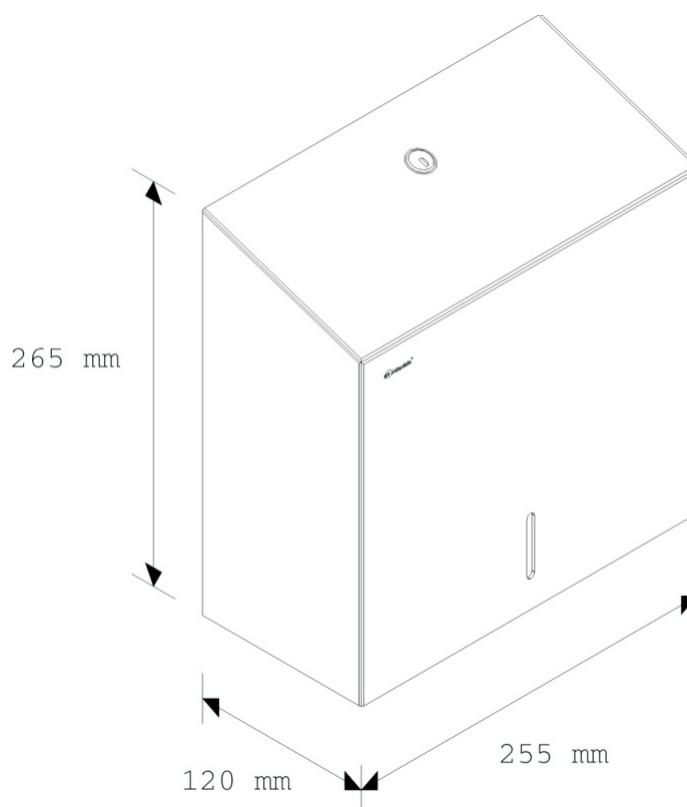

Zawartość opakowania

X1

X1

X4

X4

Wymiary