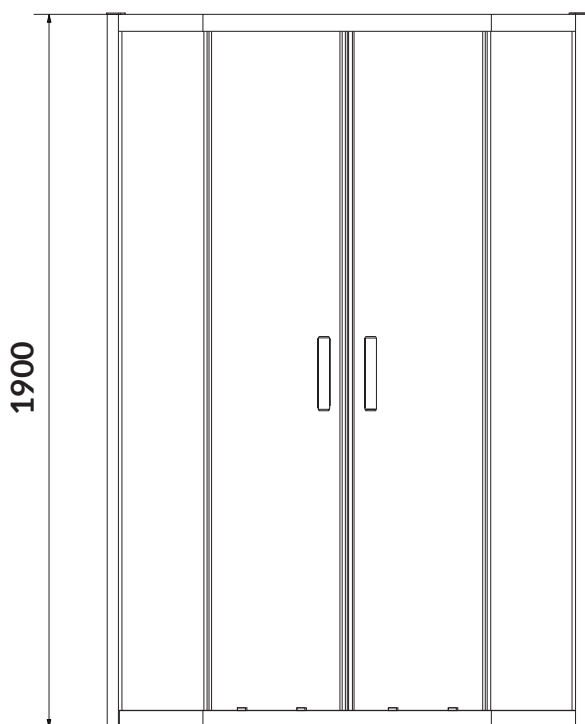

# cersanit

RYSUNEK TECHNICZNY/TECHNICAL DRAWING

KABINA PRYSZNICOWA ARSENA PÓŁOKRĄGŁA CHROM  
(80×80×190), Z BRODZIKIEM TAKO (80×16)  
ARSENA HALFROND SHOWER ENCLOSURE CHROME  
(80×80×190) WITH TAKO SHOWER TRAY (80×16)

KOD PRODUKTU/  
PRODUCT CODE:

S601-123

A-A