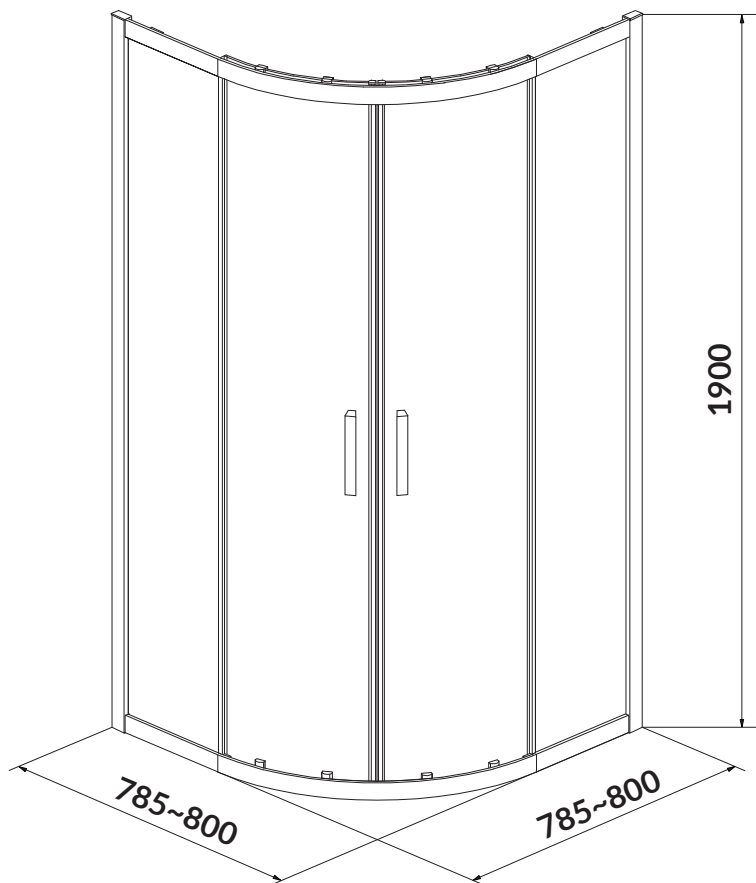

# cersanit

RYSUNEK TECHNICZNY/TECHNICAL DRAWING

KABINA PRYSZNICOWA ARSENA PÓŁOKRĄGŁA CHROM  
(80×80×190), Z BRODZIKIEM TAKO (80×16)  
ARSENA HALFROND SHOWER ENCLOSURE CHROME  
(80×80×190) WITH TAKO SHOWER TRAY (80×16)

KOD PRODUKTU/  
PRODUCT CODE:

S601-123

A-A