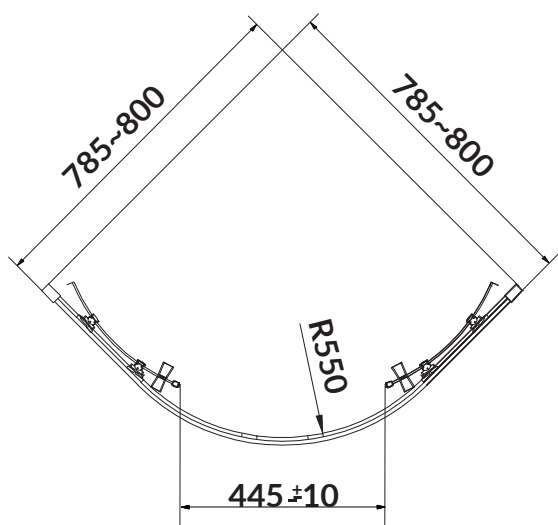

# cersanit

RYSUNEK TECHNICZNY/TECHNICAL DRAWING

KABINA PRYSZNICOWA ARSENA PÓŁOKRĄGŁA CHROM  
(80×80×190), Z BRODZIKIEM TAKO (80×16)  
ARSENA HALFROND SHOWER ENCLOSURE CHROME  
(80×80×190) WITH TAKO SHOWER TRAY (80×16)

KOD PRODUKTU/  
PRODUCT CODE:

S601-123

A-A