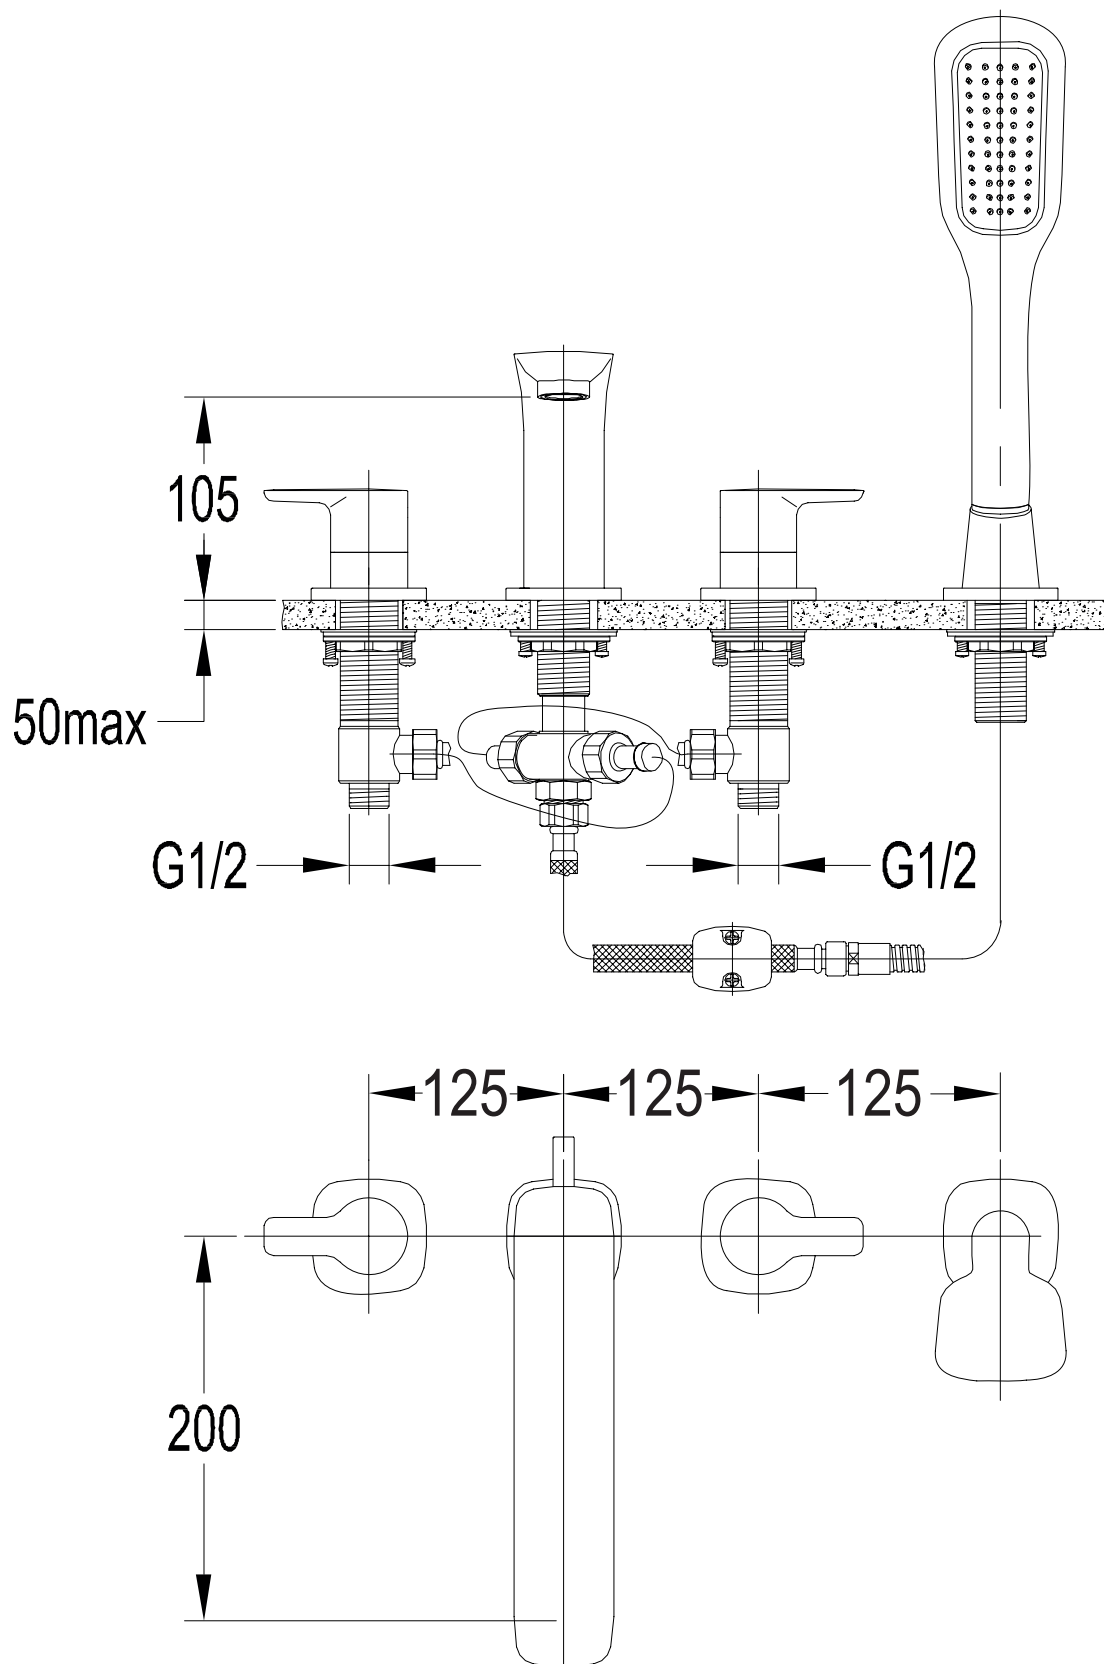

Hudson HS4132

PL Rysunek techniczny
EN Technical drawing
DE Technisches zeichen
RU Технический чертеж

OMNIRE

Enjoy home, every day.

* 5 9 0 8 2 2 3 7 8 5 2 0 7 *