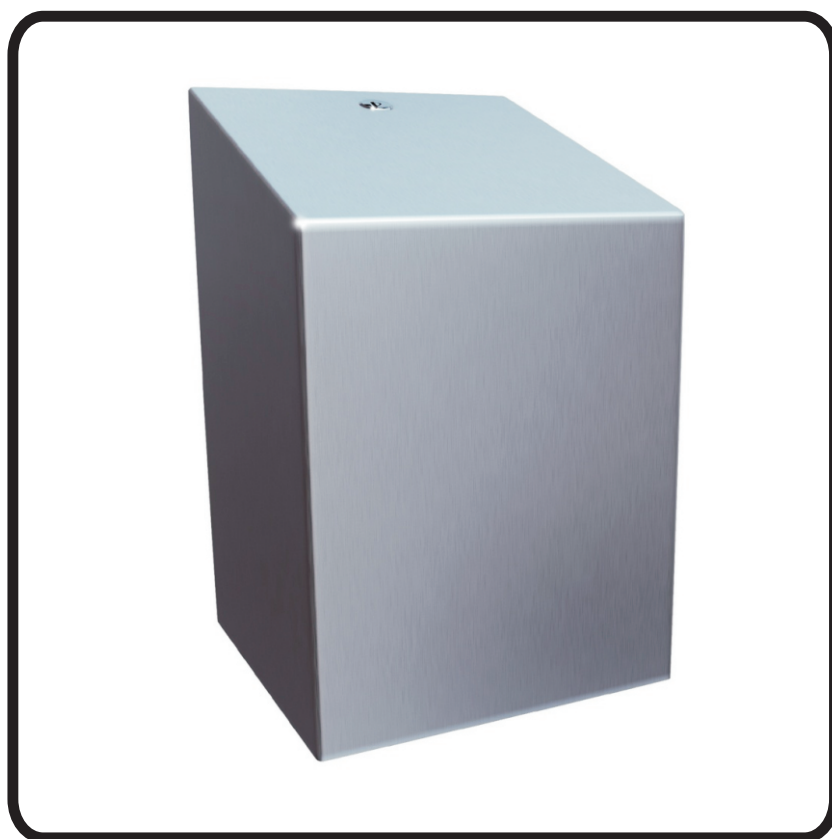

Pojemnik na ręczniki w rolach
MERIDA STELLA

CSM101 stal matowa
CSP101 stal polerowana

Zawartość opakowania

X1

X1

X4

X4

Wymiary