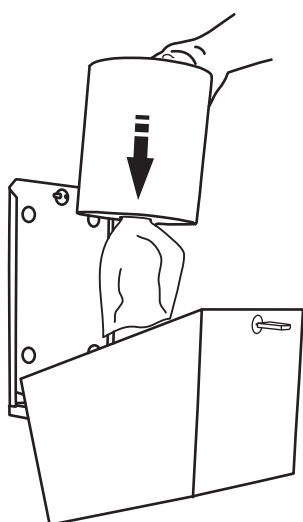

Instrukcja obsługi