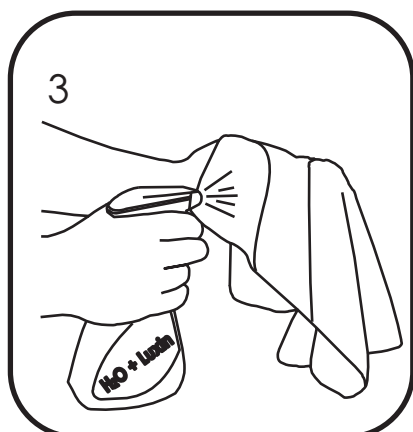

Instrukcja czyszczenia