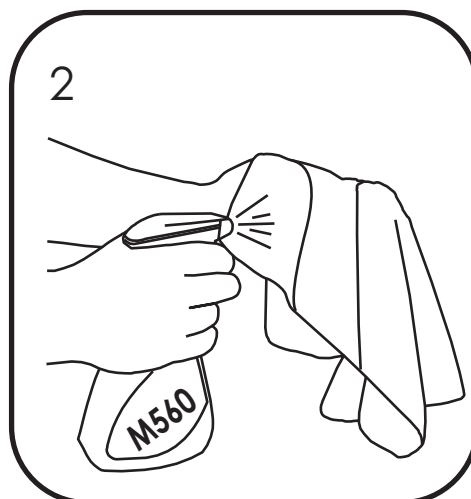

Instrukcja konserwacji (minimum raz w tygodniu)*

* nie dotyczy urządzeń malowanych proszkowo!