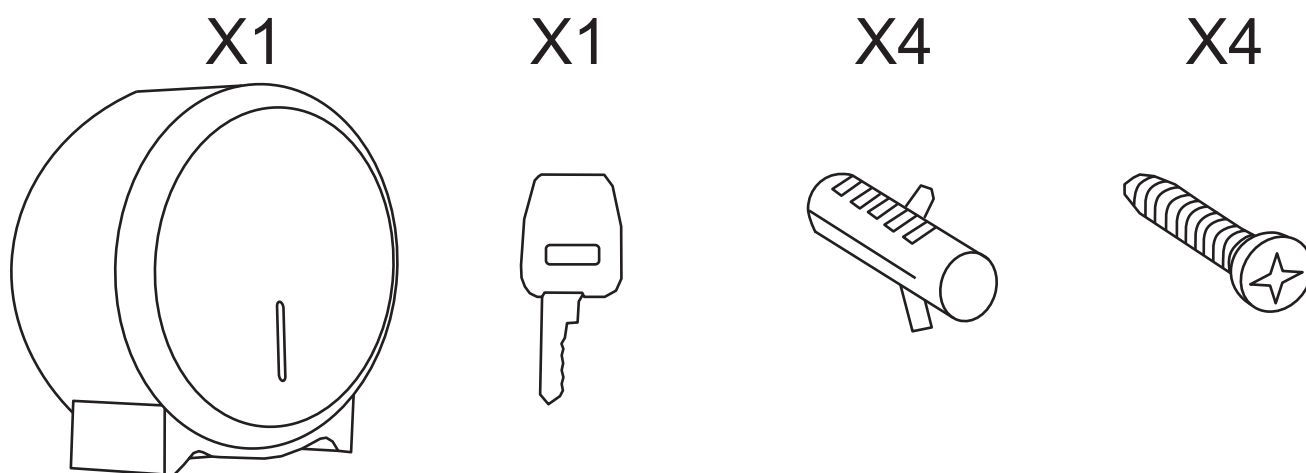

Pojemnik na papier toaletowy
MERIDA STELLA MINI

BSM201 stal matowa

BSP201 stal polerowana

BSB201 stal malowana proszkowo

Zawartość opakowania

Wymiary

Instrukcja montażu

Instrukcja obsługi