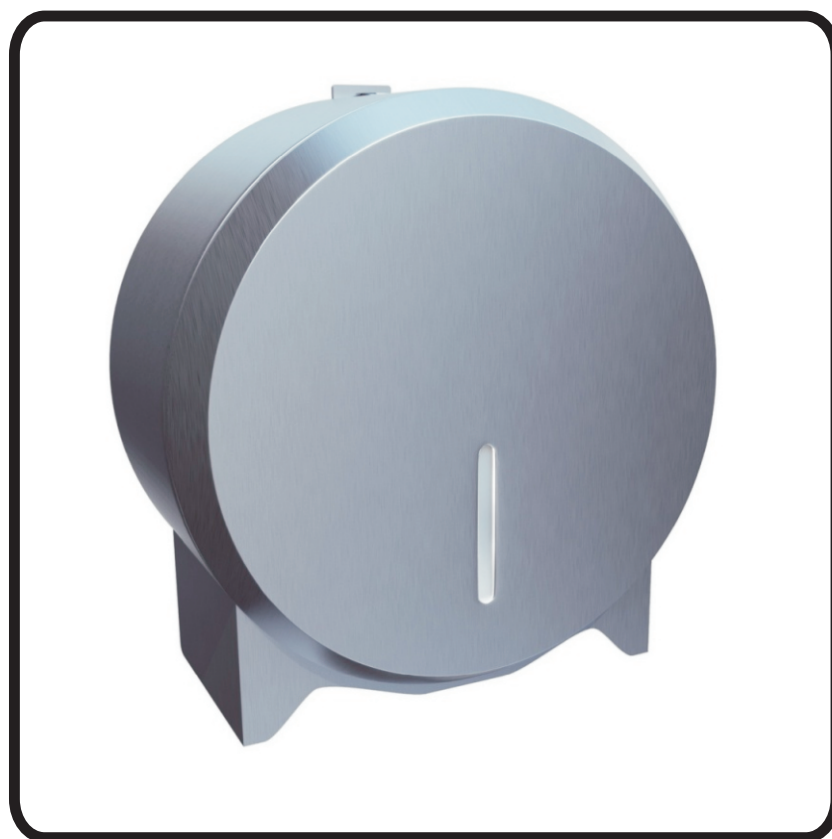

Pojemnik na papier toaletowy
MERIDA STELLA MINI

BSM201 stal matowa

BSP201 stal polerowana

BSB201 stal malowana proszkowo

Zawartość opakowania

Wymiary

Instrukcja montażu

Instrukcja obsługi