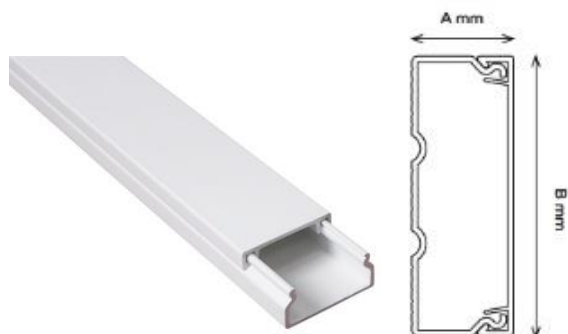

MKE

Produkt:

Systemy listew instalacyjnych otwieranych do montażu na ścianach i sufitach, przeznaczonych do umieszczenia i/lub rozdzielania izolowanych przewodów, kabli i innego wyposażenia elektrycznego, w systemach instalacji elektrycznych lub telekomunikacyjnych, na napięcie przemiennie do 1000 V lub napięcie stałe do 1500 V.

Wykonanie:

- zamykanie i otwieranie bez użycia narzędzi, bez lub z przegrodą/ami separującą/yymi (podział symetryczny/asymetryczny), z taśmą dwustronną samoprzylepną (wybrane rozmiary);
- kolory: biały, drewno jasne (wybrane rozmiary), drewno ciemne (wybrane rozmiary)
- długość: 2 m
- akcesoria (wybrane rozmiary): narożnik wewnętrzny NW, narożnik zewnętrzny NZ, łącznik kątowy LK, zakończenie ZAK