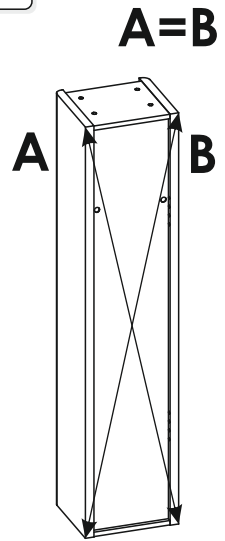

# SŁUPEK SOTTILE 30 2D

166296  
166297

<b>A1</b>  8x30 x 112	<b>BS2</b>  H=2 x 4	<b>BSP3</b>  KR=15 x 4	<b>D3</b>  x 16
<b>E1</b>  x 12	<b>F1</b>  x 12	<b>G71</b>  x 1	
<b>G72</b>  x 1	<b>N7</b>  US3,5x12 x 4	<b>P0</b>  ø 5 x 40	<b>PD1</b>  x 2
<b>P2</b>  ø 18 x 2	<b>R4</b>  x 10	<b>ZR4</b>  L+P x 1	<b>P11</b>  x 2

1

2

A1

3

4

5

6

7