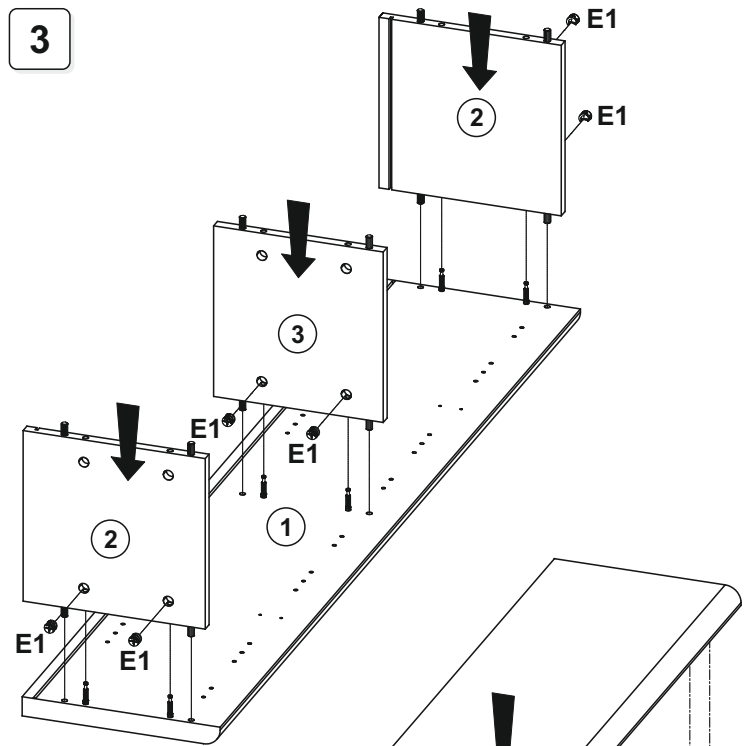

# SŁUPEK SOTTILE 30 2D

166296  
166297

<b>A1</b>  8x30 x 112	<b>BS2</b>  H=2 x 4	<b>BSP3</b>  KR=15 x 4	<b>D3</b>  x 16
<b>E1</b>  x 12	<b>F1</b>  x 12	<b>G71</b>  x 1	
<b>G72</b>  x 1	<b>N7</b>  US3,5x12 x 4	<b>P0</b>  ø 5 x 40	<b>PD1</b>  x 2
<b>P2</b>  ø 18 x 2	<b>R4</b>  x 10	<b>ZR4</b>  L+P x 1	<b>P11</b>  x 2

1

2

A1

3

4

5

6

7