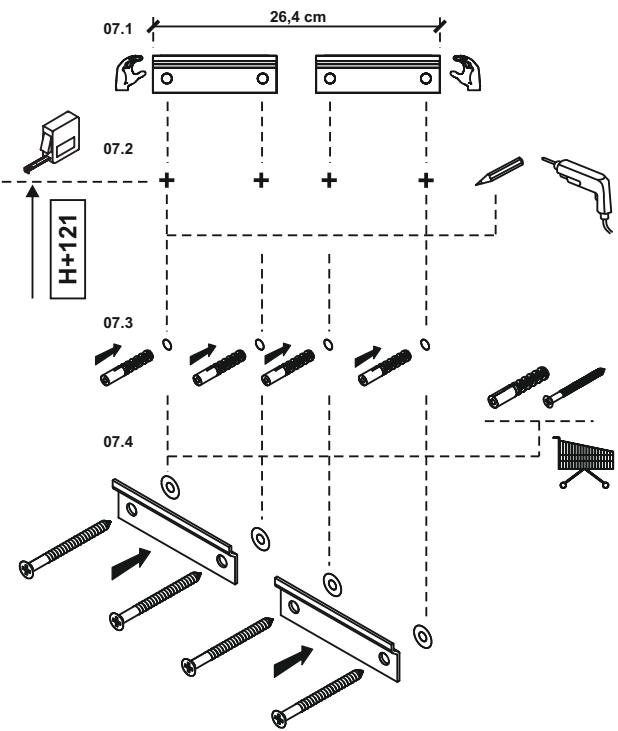

# SŁUPEK SOTTILE 30 2D

166296  
166297

<b>A1</b>  8x30 x 112	<b>BS2</b>  H=2 x 4	<b>BSP3</b>  KR=15 x 4	<b>D3</b>  x 16
<b>E1</b>  x 12	<b>F1</b>  x 12	<b>G71</b>  x 1	
<b>G72</b>  x 1	<b>N7</b>  US3,5x12 x 4	<b>P0</b>  ø 5 x 40	<b>PD1</b>  x 2
<b>P2</b>  ø 18 x 2	<b>R4</b>  x 10	<b>ZR4</b>  L+P x 1	<b>P11</b>  x 2

1

2

A1

3

4

5

6

7

8

9

10

11