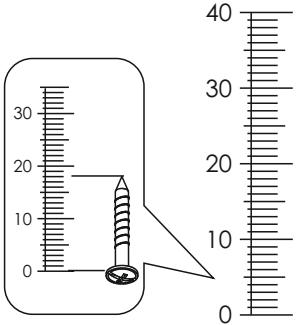

# SŁUPEK SOTTILE 30 2D

166296  
166297

<b>A1</b>  8x30 x 112	<b>BS2</b>  H=2 x 4	<b>BSP3</b>  KR=15 x 4	<b>D3</b>  x 16
<b>E1</b>  x 12	<b>F1</b>  x 12	<b>G71</b>  x 1	
<b>G72</b>  x 1	<b>N7</b>  US3,5x12 x 4	<b>P0</b>  ø 5 x 40	<b>PD1</b>  x 2
<b>P2</b>  ø 18 x 2	<b>R4</b>  x 10	<b>ZR4</b>  L+P x 1	<b>P11</b>  x 2