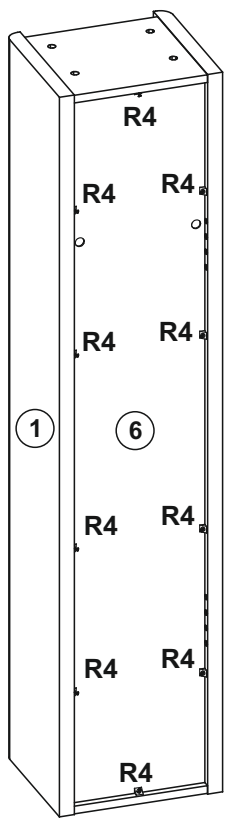

# SŁUPEK SOTTILE 30 2D

166296  
166297

<b>A1</b>  8x30 x 112	<b>BS2</b>  H=2 x 4	<b>BSP3</b>  KR=15 x 4	<b>D3</b>  x 16
<b>E1</b>  x 12	<b>F1</b>  x 12	<b>G71</b>  x 1	
<b>G72</b>  x 1	<b>N7</b>  US3,5x12 x 4	<b>P0</b>  ø 5 x 40	<b>PD1</b>  x 2
<b>P2</b>  ø 18 x 2	<b>R4</b>  x 10	<b>ZR4</b>  L+P x 1	<b>P11</b>  x 2

1

2

A1

3

4

5

6

7

8

9

10

11