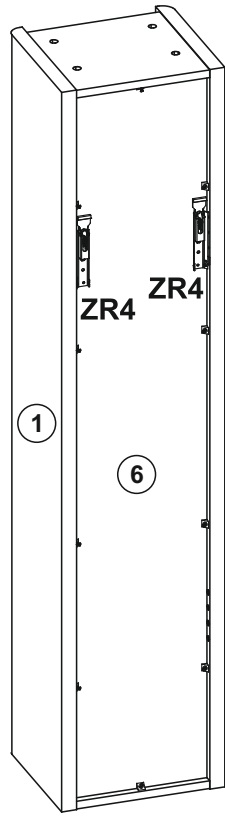

# SŁUPEK SOTTILE 30 2D

166296  
166297

<b>A1</b>  8x30 x 112	<b>BS2</b>  H=2 x 4	<b>BSP3</b>  KR=15 x 4	<b>D3</b>  x 16
<b>E1</b>  x 12	<b>F1</b>  x 12	<b>G71</b>  x 1	
<b>G72</b>  x 1	<b>N7</b>  US3,5x12 x 4	<b>P0</b>  ø 5 x 40	<b>PD1</b>  x 2
<b>P2</b>  ø 18 x 2	<b>R4</b>  x 10	<b>ZR4</b>  L+P x 1	<b>P11</b>  x 2

1

2

A1

3

4

5

6

7

8

9

10

11