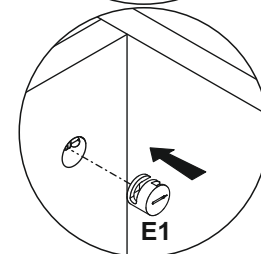

# SŁUPEK SOTTILE 30 2D

166296  
166297

<b>A1</b>  8x30 x 112	<b>BS2</b>  H=2 x 4	<b>BSP3</b>  KR=15 x 4	<b>D3</b>  x 16
<b>E1</b>  x 12	<b>F1</b>  x 12	<b>G71</b>  x 1	
<b>G72</b>  x 1	<b>N7</b>  US3,5x12 x 4	<b>P0</b>  ø 5 x 40	<b>PD1</b>  x 2
<b>P2</b>  ø 18 x 2	<b>R4</b>  x 10	<b>ZR4</b>  L+P x 1	<b>P11</b>  x 2

1

2

A1

3

4

5

6

7