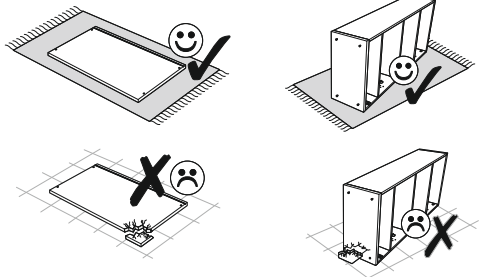

# SŁUPEK SOTTILE 30 2D

166296  
166297

<b>A1</b>  8x30 x 112	<b>BS2</b>  H=2 x 4	<b>BSP3</b>  KR=15 x 4	<b>D3</b>  x 16
<b>E1</b>  x 12	<b>F1</b>  x 12	<b>G71</b>  x 1	
<b>G72</b>  x 1	<b>N7</b>  US3,5x12 x 4	<b>P0</b>  ø 5 x 40	<b>PD1</b>  x 2
<b>P2</b>  ø 18 x 2	<b>R4</b>  x 10	<b>ZR4</b>  L+P x 1	<b>P11</b>  x 2