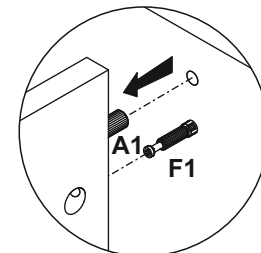

# SŁUPEK SOTTILE 30 2D

166296  
166297

<b>A1</b>  8x30 x 112	<b>BS2</b>  H=2 x 4	<b>BSP3</b>  KR=15 x 4	<b>D3</b>  x 16
<b>E1</b>  x 12	<b>F1</b>  x 12	<b>G71</b>  x 1	
<b>G72</b>  x 1	<b>N7</b>  US3,5x12 x 4	<b>P0</b>  ø 5 x 40	<b>PD1</b>  x 2
<b>P2</b>  ø 18 x 2	<b>R4</b>  x 10	<b>ZR4</b>  L+P x 1	<b>P11</b>  x 2

1

2

A1

3

4

5

6

7