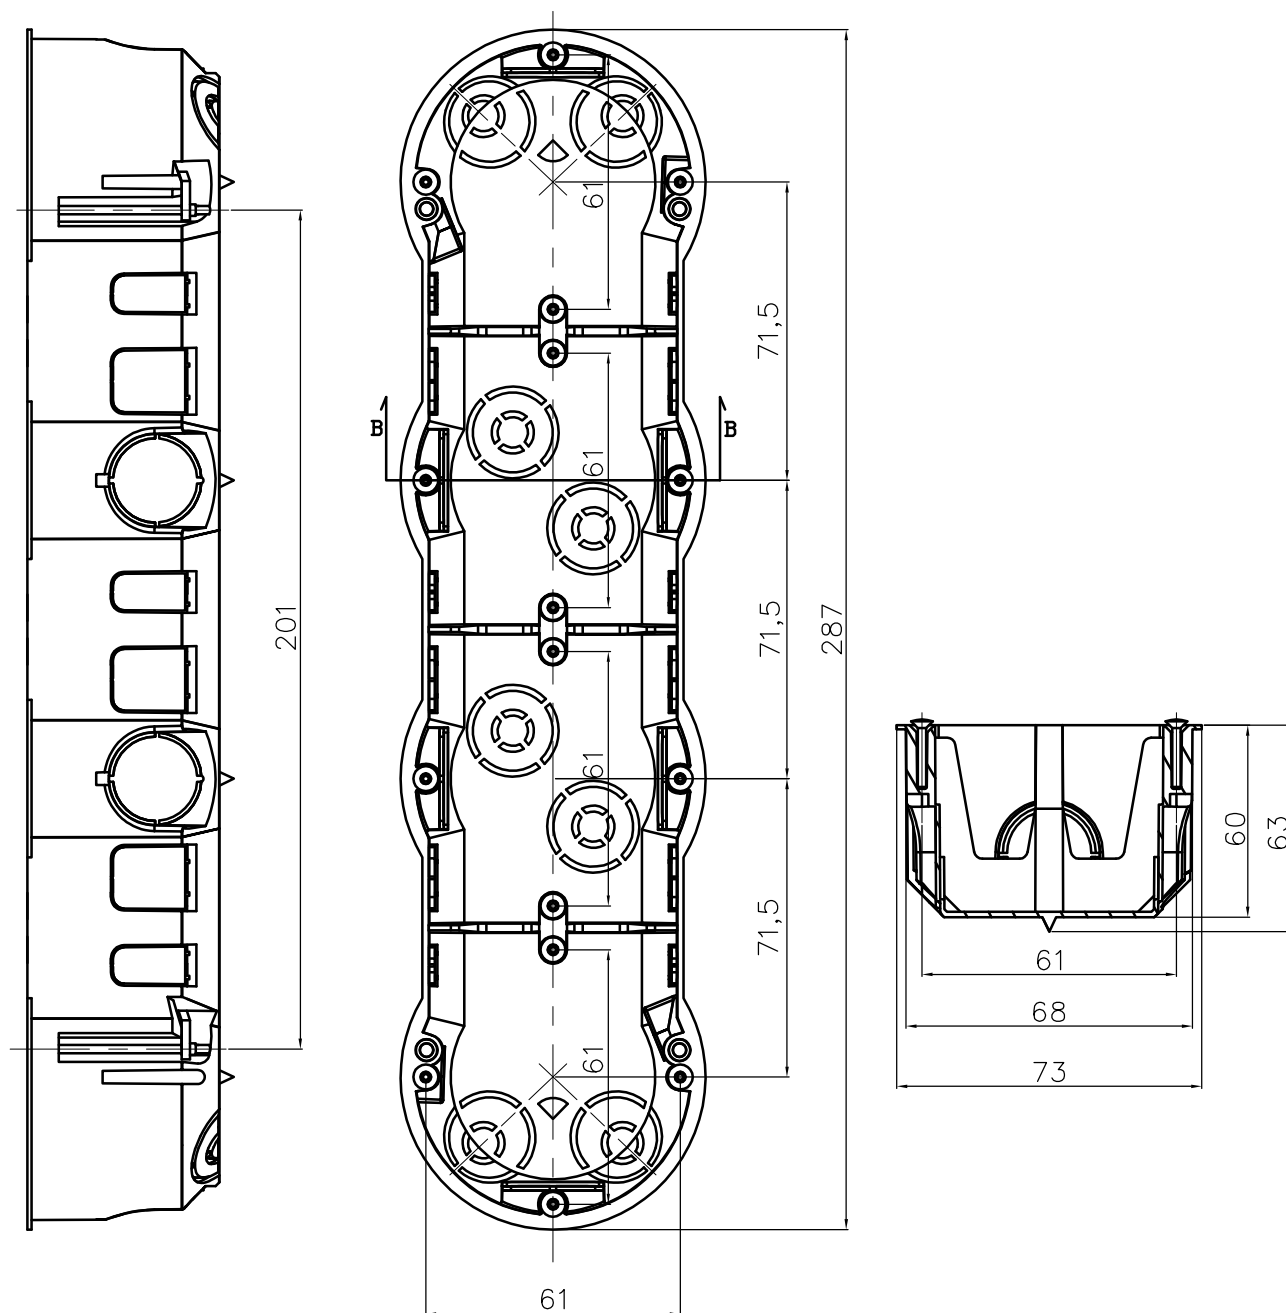

KARTA KATALOGOWA

Puszka instalacyjna do płyt gipsowych PK60 poczwórna głęboka z wkrętami

*INSTALUJ
Z NAJLEPSZYMI*

www.pawbol.pl

Nr kat.	IP	Rodzaj tworzywa	Średnica zewnętrzna	Głębokość	Rozstaw otworów do mocowania osprzętu	Opakowanie zbiorcze szt.	Uwagi
A.0047G	30	PP	4xØ68mm	60mm	60mm	6	biały
A.0047PG	30	PP	4xØ68mm	60mm	60mm	6	pomarańczowy
A.0047AG	30	PP Uniepalniony	4xØ68mm	60mm	60mm	6	samogasnąca