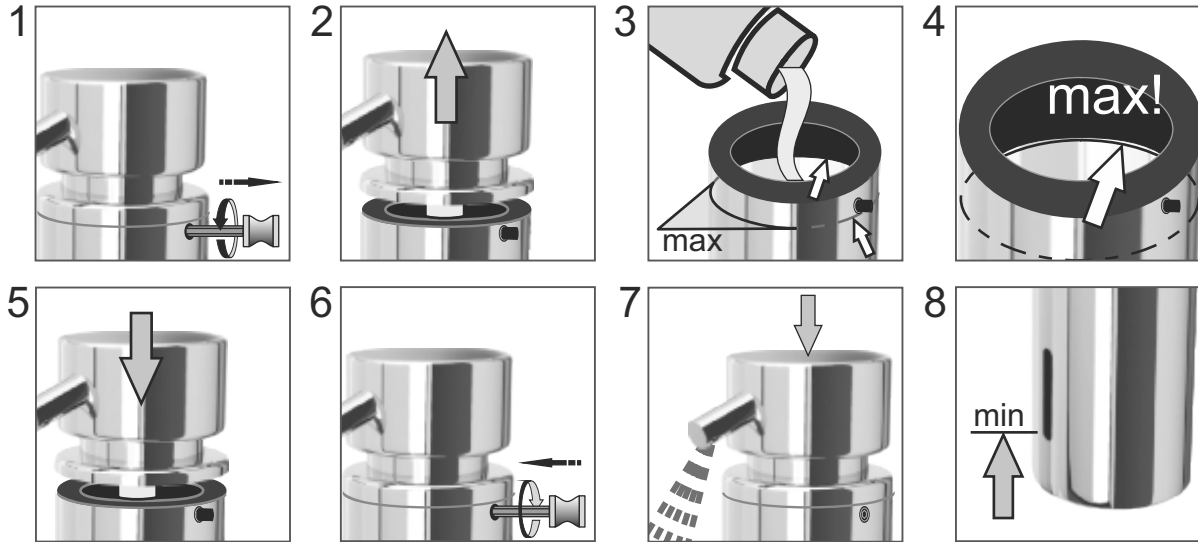

naplnianie / tömés / наполнения / vyřňování / Füllung / filling

INSTRUKCJA OBSŁUGI
KEZELÉSI ÚTMUTATÓ
ИНСТРУКЦИЯ ПО ЭКСПЛУАТАЦИИ
NÁVOD K OBSLUZE
GEBRAUCHSANLEITUNG
INSTRUCTION MANUAL

Nadmiar mydła wypompować!

mycie / mosás / стирка / mytí / Waschen / washing

www.merida.eu

10 lat gwarancji na powłokę galwaniczną. Dozownik wykonany z miedzi pokrytego warstwą chromu na podkładzie niklu.

Galván burkolatra 10 évre szóló garancia. Az adagoló sárgarézből készült, nikkal alapon króm réteg fedő burkolattal.

10 лет гарантии на гальваническое покрытие. Дозатор выполнен из латуни, покрытой слоем хрома на никелевом подслое.

Desetiletá záruka na galvanický povlak. Mosazný dávkovač s vrstvou chromu na niklovém podloží.

10 Jahre Garantie für den galvanischen Überzug. Spender hergestellt aus Messing, mit Chrom auf Nickel-Basis überzogen.

A 10-year warranty on the galvanic coating. Dispenser made of brass coated with a layer of chromium on nickel.