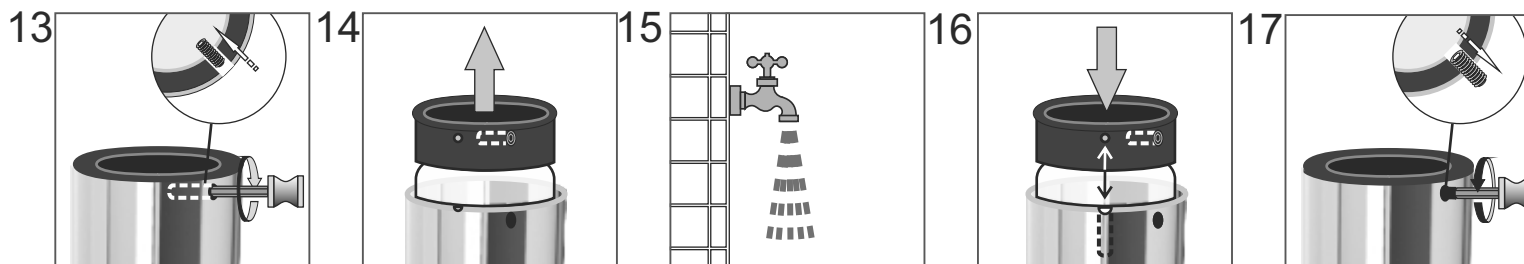

naplnianie / tömés / наполнения / vyřňování / Füllung / filling

INSTRUKCJA OBSŁUGI
KEZELÉSI ÚTMUTATÓ
ИНСТРУКЦИЯ ПО ЭКСПЛУАТАЦИИ
NÁVOD K OBSLUZE
GEBRAUCHSANLEITUNG
INSTRUCTION MANUAL

Nadmiar mydła wypompować!

mycie / mosás / стирка / mytí / Waschen / washing

www.merida.eu

10 lat gwarancji na powłokę galwaniczną. Dozownik wykonany z miedzi pokrytego warstwą chromu na podkładzie niklu.

Galván burkolatra 10 évre szóló garancia. Az adagoló sárgarézből készült, nikkal alapon króm réteg fedő burkolattal.

10 лет гарантии на гальваническое покрытие. Дозатор выполнен из латуни, покрытой слоем хрома на никелевом подслое.

Desetiletá záruka na galvanický povlak. Mosazný dávkovač s vrstvou chromu na niklovém podloží.