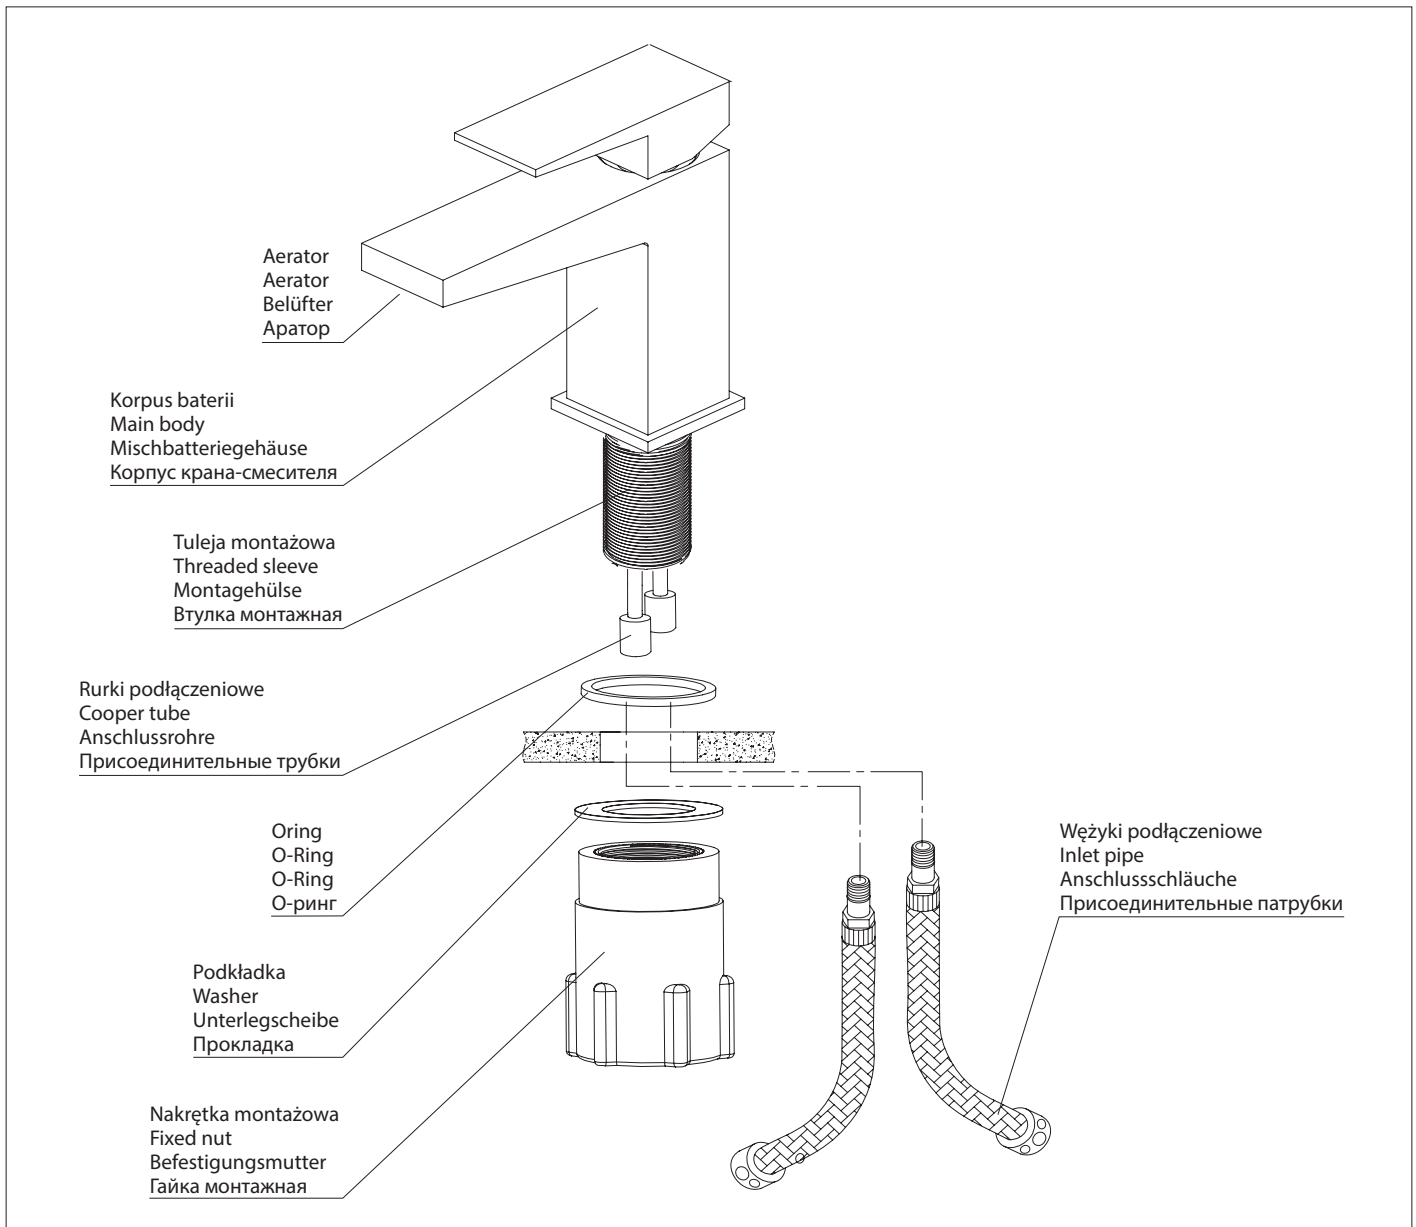

Fresh FR7110

PL Instrukcja montażu i konserwacji
EN Installation and maintenance
DE Montage- und Wartungsanleitung
RU Инструкция по установке и уходу

OMNIRE

Enjoy home, every day.

W zestawie / Included / Im Lieferumfang / В комплекте