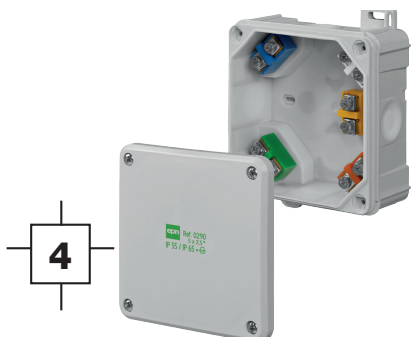

PUSZKI INSTALACYJNE NATYNKOWE HERMETYCZNE 2K

IP 55 IP 65 650 °C 400 V PP TPE

PUSZKA 2K 98X98X46 5X2,5MM² IP55/IP65 (Z ZACISKAMI)

Typ	Kolor	Opak.	Waga	Indeks
		szt.	kg/100 szt.	
Odgałęźna 2K	Biały RAL 9003	8	8,95	0290-01
	Szary RAL 7035	8	8,95	0290-41
	Brąz RAL 8028	8	8,95	0290-61

NORMA: DIN EN 60670-22 IEC 60670-22

Z zewnętrznymi uchwytami do montażu, membrany elastyczne Ø20
 W komplecie: zaciski 5x2,5mm² Wymiary wewnętrzne: 88x88x38 mm
 Wymiary: 98x98x46 mm