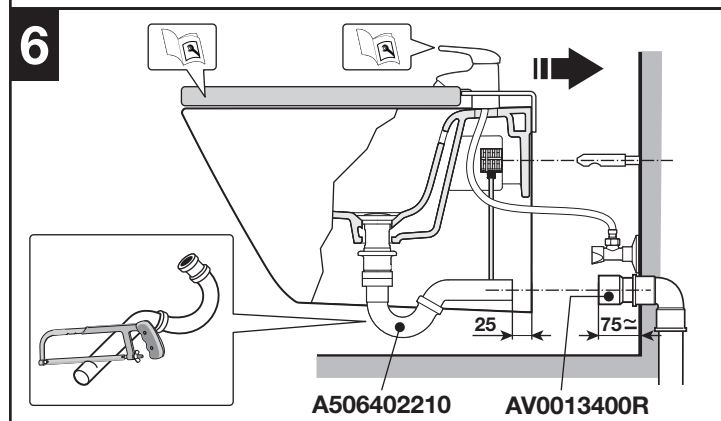

HIDDEN FIXATION WC

A	L	Ref.
	208 mm	AV0027200R
	143 mm	AV0030800R

B	L	Ref.
	208 mm	AV0034800R
	143 mm	AV0034900R

HIDDEN FIXATION BIDET

L	Ref.
208 mm	AV0027200R
143 mm	AV0030800R

L	Ref.
208 mm	AV0034800R
143 mm	AV0034900R

			A822039200
A	150	150	150
B	80	80	80
C	100	100	100
			130÷150
			100

Roca Sanitario, S.A.
Avda. Diagonal, 513
08029 Barcelona
SPAIN
www.roca.com

902
304
848

LÍNEA DE
ATENCIÓN AL
CONSUMIDOR
ESPAÑA

902
400
423