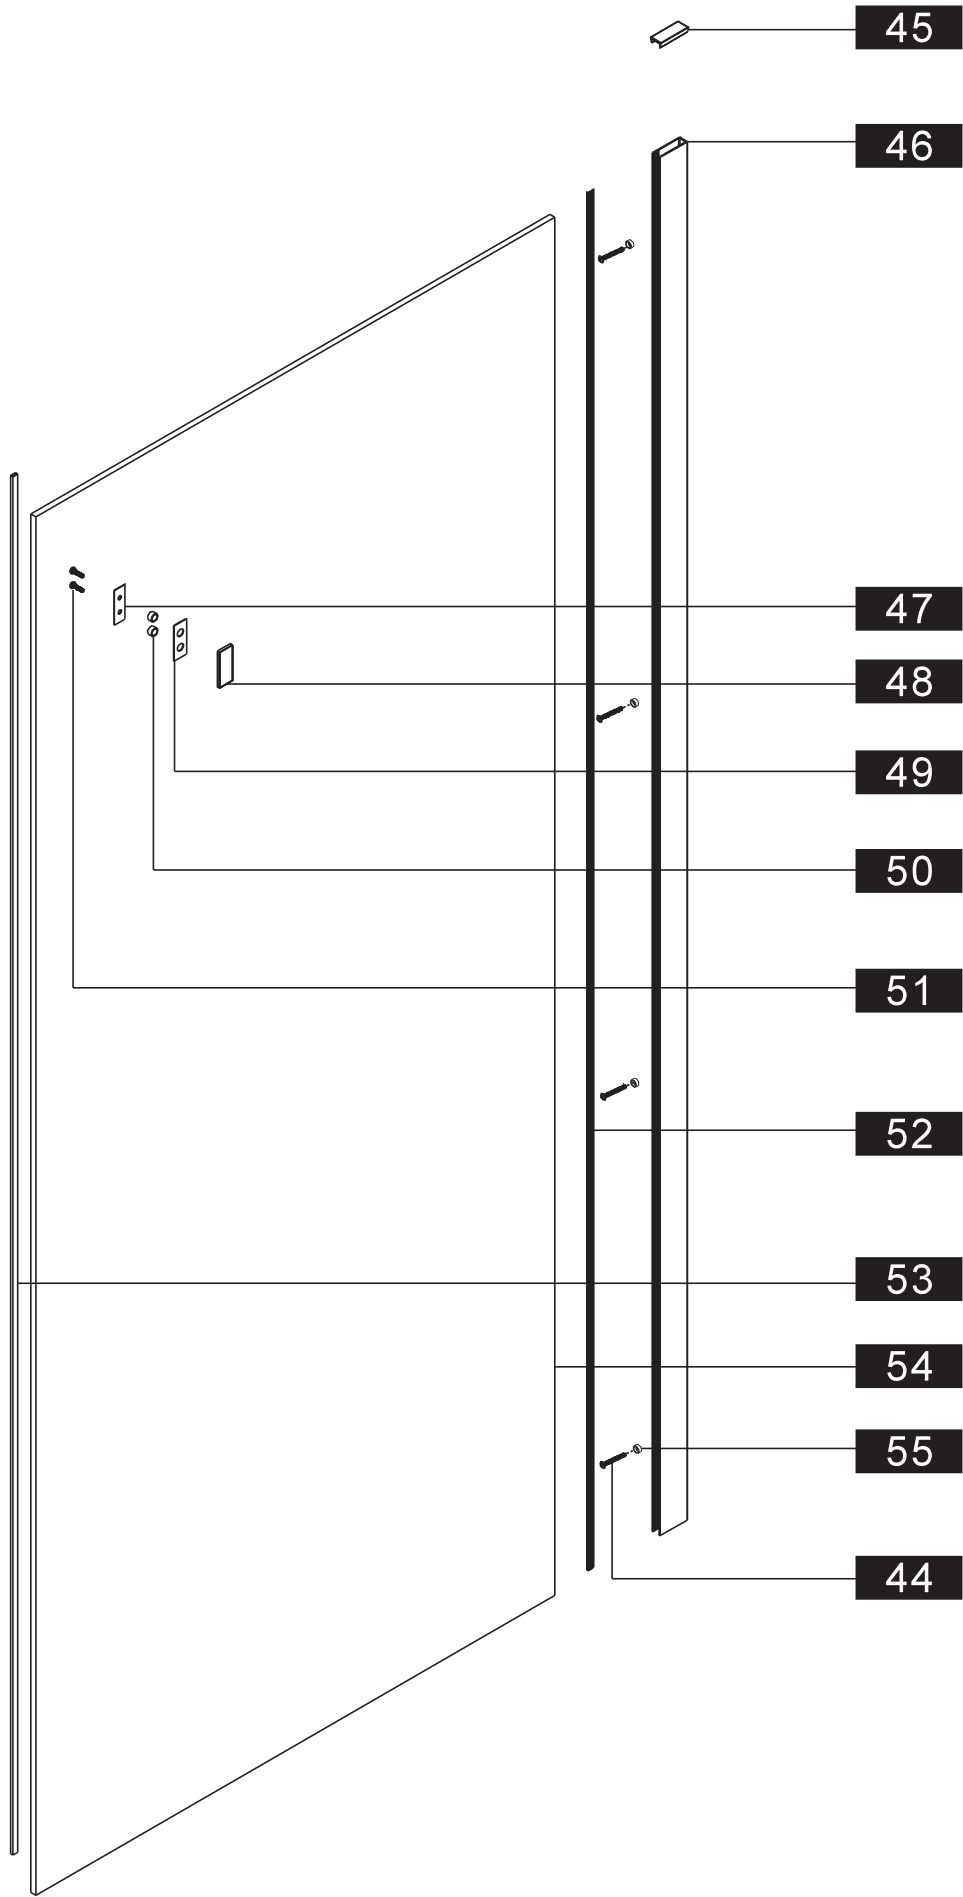

SILENT

INSTRUKCJA MONTAŻU

44		ST3.9X35	4	
45			1	
46			1	
47			1	
48			1	
49			1	
50			2	
51		M5X14	2	
52			1	
53			1	
54			1	
55			4	

SIZE(mm)	A	B
1000X800X2000	990~1010	780~800
1200X800X2000	1190~1210	780~800
1000X900X2000	990~1010	800~900
1200X900X2000	1190~1210	800~900

3

4

5

6

11

12

14

15

39

20

16-1

16-2

24

41