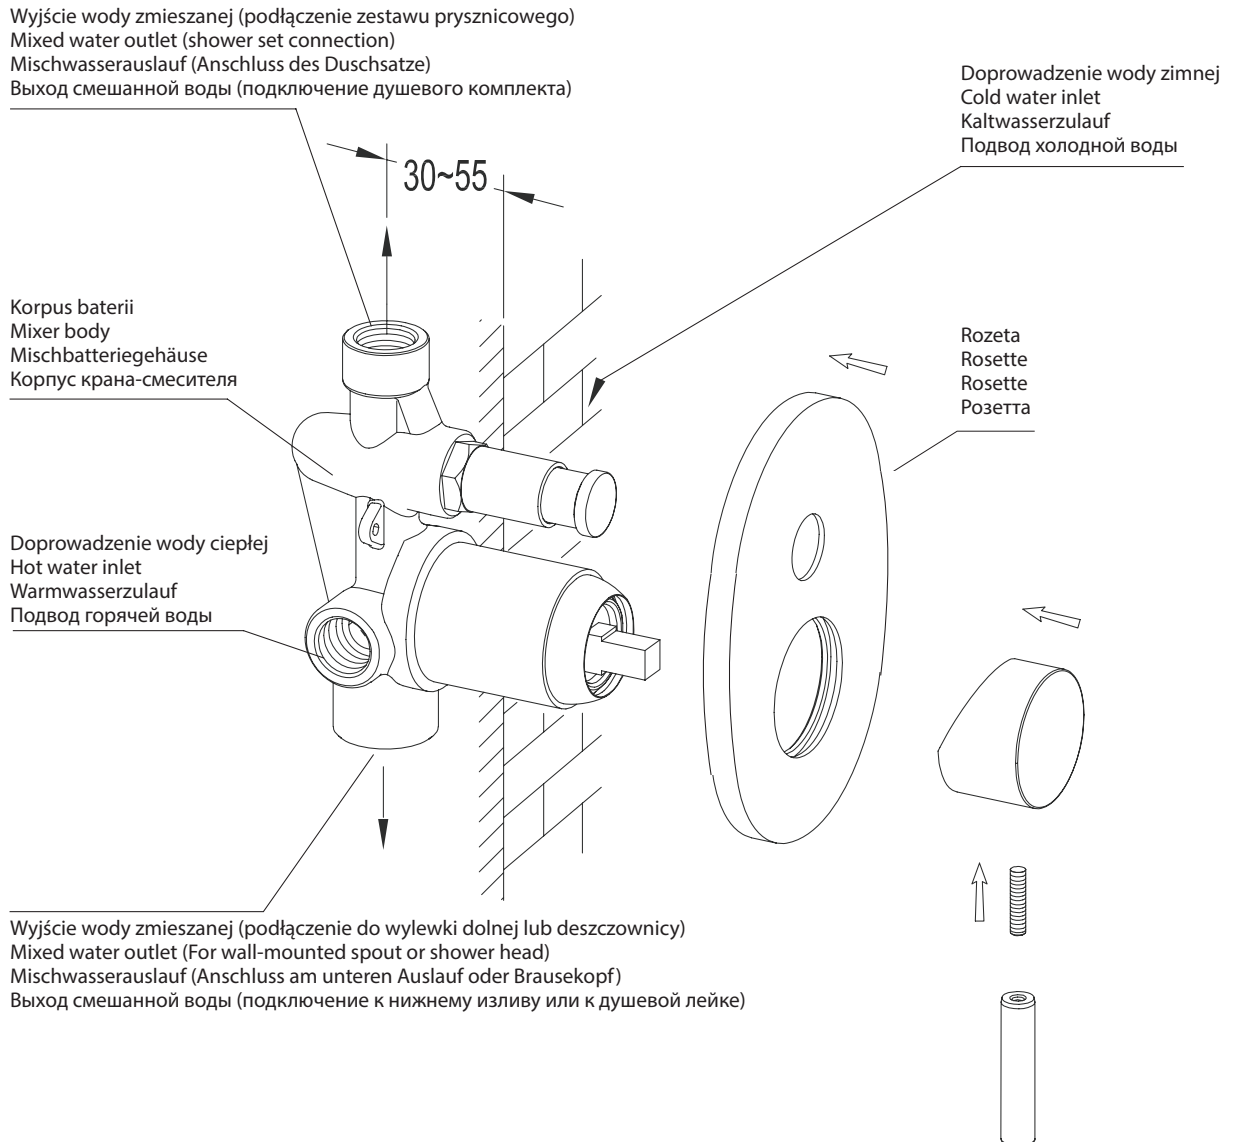

Y1235

PL Instrukcja montażu i konserwacji
EN Installation and maintenance
DE Montage- und Wartungsanleitung
RU Инструкция по установке и уходу

OMNIRE

Enjoy home, every day.

W zestawie / Included / Im Lieferumfang / В комплекте